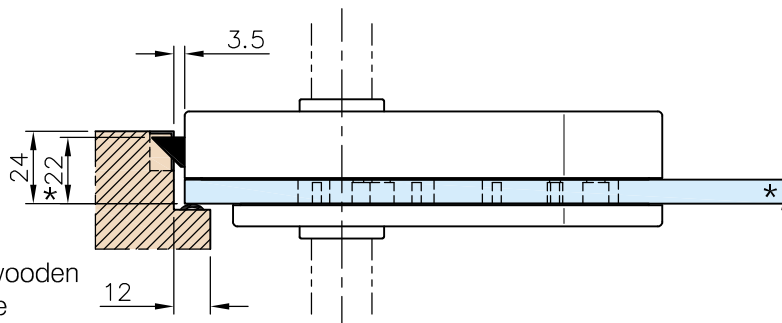

Technische Daten:
Glastürschloss - SEVENNAH

Datasheet:
Glass door lock - SEVENNAH

Art. 77452210901-10

Art. 77452210901-12

Art. 77452210901-26

Ausführung:
Options:

DIN links/left
+
DIN rechts/right

Material: V2A
Material: Stainless steel AISI 304

Gewicht: / Weight: 0,980 kg

Oberflächen:
Finish: Edelstahl-Design
Stainless steel design

Chrom-Design
Chrome design

Anthrazit-Design
Anthracite design

aluminium door frame
art.: 77495252....

example wooden
door frame

*drawing shows
8mm glass

Art. 77452210901-10
 Art. 77452210901-12
 Art. 77452210901-26

Glasbearbeitung:
 Glass preparation:

*Empfohlene Türdrücker Höhe
 *Recommended door handle height

Art. 77452210901-10
Art. 77452210901-12
Art. 77452210901-26