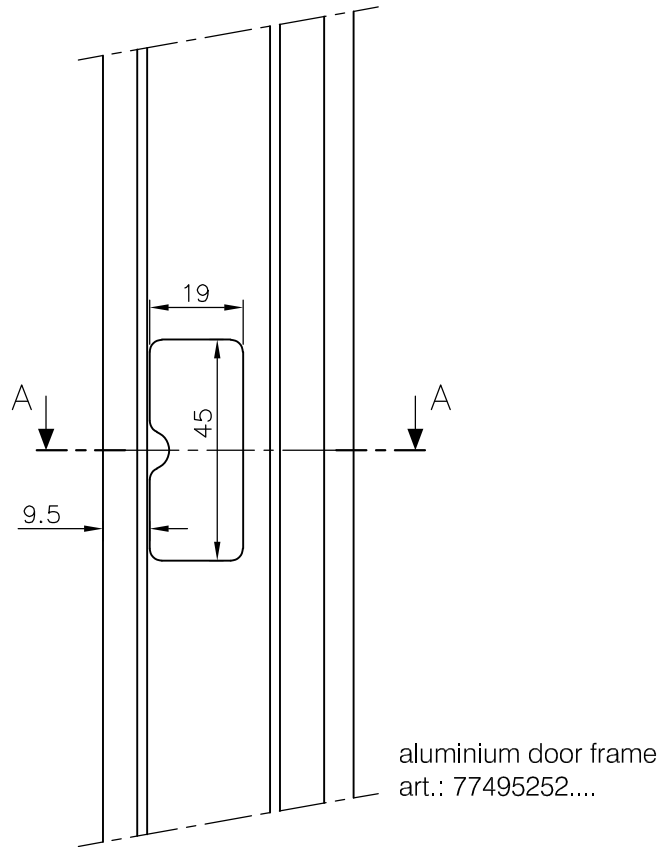

Art. 77452210901-10
Art. 77452210901-12
Art. 77452210901-26

Detail Aluminium Zarge:
Detail aluminium frame:

G-FITTINGS GmbH

Marie-Curie-Straße 16-18
46446 Emmerich am Rhein
T +49 (0)2822 962 0
F +49 (0)2822 962 221
E sales@g-fittings.com