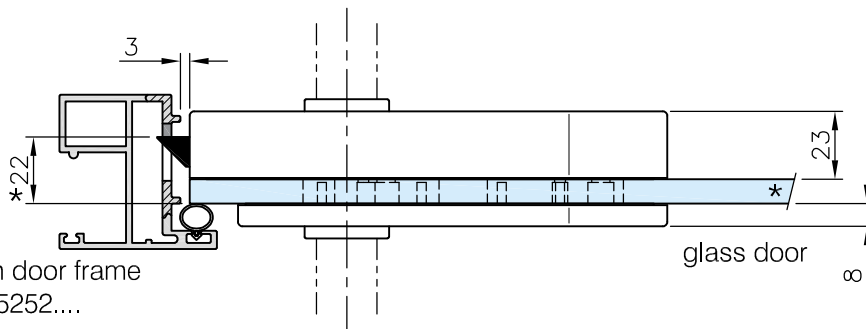

Technische Daten:
Glastürschloss - SEVENNAH

Datasheet:
Glass door lock - SEVENNAH

Art. 77452210901-10

Art. 77452210901-12

Art. 77452210901-26

Ausführung:
Options:

DIN links/left
+
DIN rechts/right

Material: V2A
Material: Stainless steel AISI 304

Gewicht: / Weight: 0,980 kg

Oberflächen:
Finish: Edelstahl-Design
Stainless steel design

Chrom-Design
Chrome design

Anthrazit-Design
Anthracite design

aluminium door frame
art.: 77495252....

example wooden
door frame

*drawing shows
8mm glass

Art. 77452210901-10
 Art. 77452210901-12
 Art. 77452210901-26

Glasbearbeitung:
 Glass preparation:

*Empfohlene Türdrücker Höhe
 *Recommended door handle height

Art. 77452210901-10
Art. 77452210901-12
Art. 77452210901-26