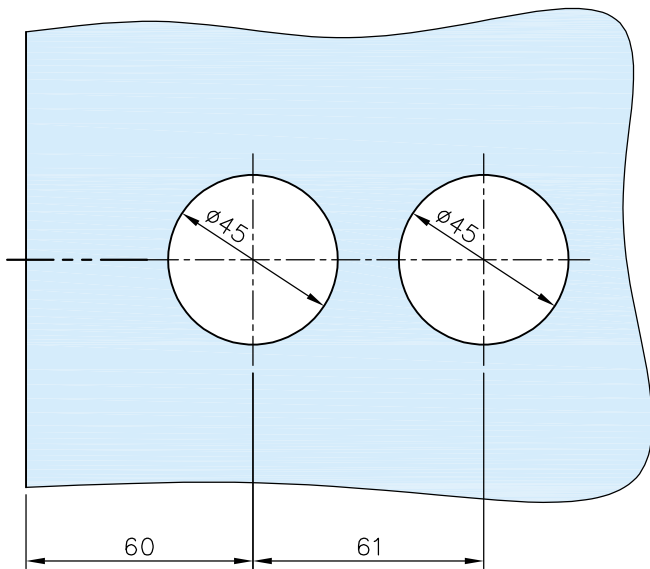

Art. 77452210901-10
Art. 77452210901-12
Art. 77452210901-26

Glasbearbeitung:
Glass preparation:

*Empfohlene Türdrücker Höhe
*Recommended door handle height