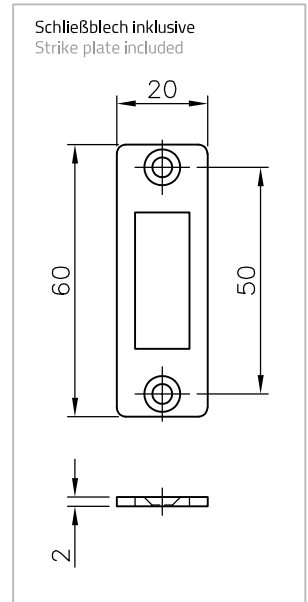

Technische Daten:
Glastürschloss - SEVENNAH

Datasheet:
Glass door lock - SEVENNAH

Art. 77452210901-10

Art. 77452210901-12

Art. 77452210901-26

Ausführung:
Options:

DIN links/left
+
DIN rechts/right

Material: V2A
Material: Stainless steel AISI 304

Gewicht: / Weight: 0,980 kg

Oberflächen:
Finish: Edelstahl-Design
Stainless steel design

Chrom-Design
Chrome design

Anthrazit-Design
Anthracite design

aluminium door frame
art.: 77495252....

example wooden
door frame

*drawing shows
8mm glass

Art. 77452210901-10
 Art. 77452210901-12
 Art. 77452210901-26

Glasbearbeitung:
 Glass preparation:

*Empfohlene Türdrücker Höhe
 *Recommended door handle height

Art. 77452210901-10
Art. 77452210901-12
Art. 77452210901-26