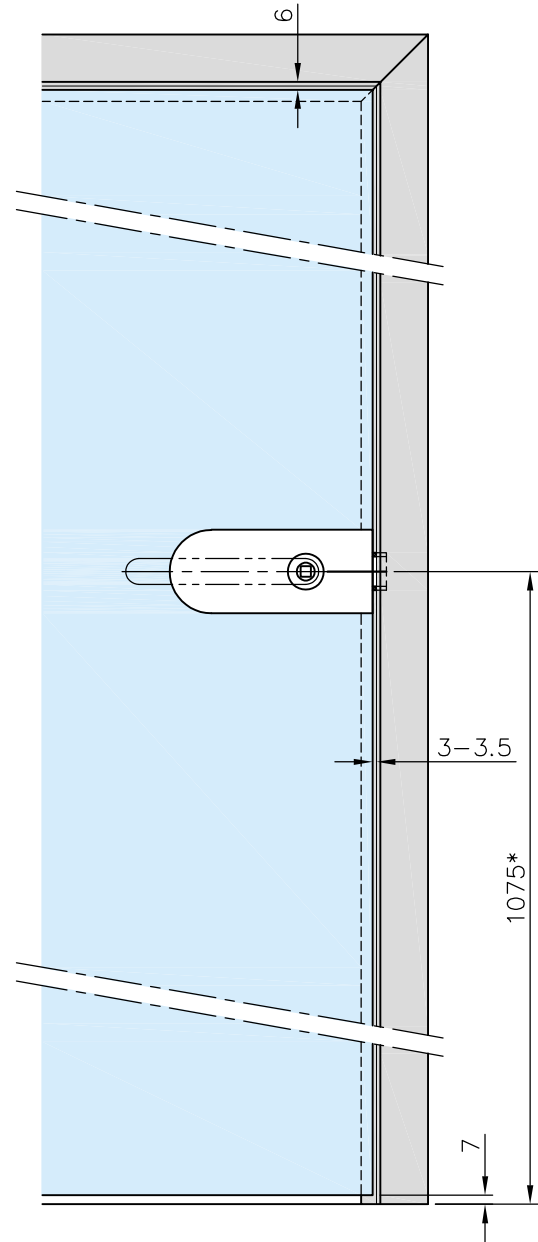

Technische Daten:
Glastürschloss - SEVENNAH

Datasheet:
Glass door lock - SEVENNAH

Art. 77452210901-10

Art. 77452210901-12

Art. 77452210901-26

Ausführung:
Options:

DIN links/left
+
DIN rechts/right

Material: V2A
Material: Stainless steel AISI 304

Gewicht: / Weight: 0,980 kg

Oberflächen:
Finish: Edelstahl-Design
Stainless steel design

Chrom-Design
Chrome design

Anthrazit-Design
Anthracite design

aluminium door frame
art.: 77495252....

example wooden
door frame

*drawing shows
8mm glass

Art. 77452210901-10
 Art. 77452210901-12
 Art. 77452210901-26

Glasbearbeitung:
 Glass preparation:

*Empfohlene Türdrücker Höhe
 *Recommended door handle height

Art. 77452210901-10
Art. 77452210901-12
Art. 77452210901-26