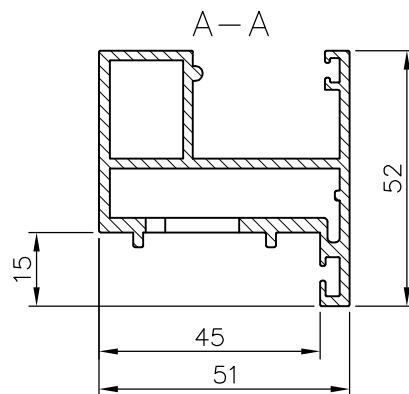

Art. 77452210901-10
Art. 77452210901-12
Art. 77452210901-26

Detail Aluminium Zarge:
Detail aluminium frame:

G-FITTINGS GmbH

Marie-Curie-Straße 16-18
46446 Emmerich am Rhein
T +49 (0)2822 962 0
F +49 (0)2822 962 221
E sales@g-fittings.com