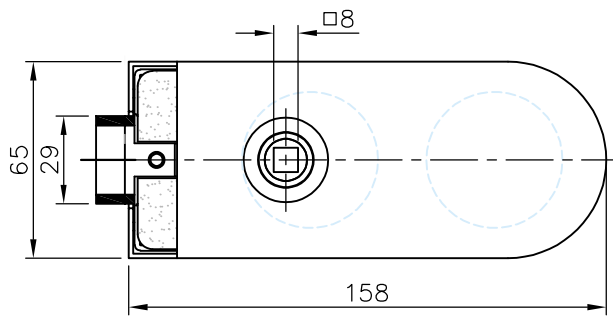

Technische Daten:
Glastürschloss - SEVENNAH

Datasheet:
Glass door lock - SEVENNAH

Art. 77452210901-10

Art. 77452210901-12

Art. 77452210901-26

Ausführung:
Options:

DIN links/left
+
DIN rechts/right

Material: V2A
Material: Stainless steel AISI 304

Gewicht: / Weight: 0,980 kg

Oberflächen:
Finish: Edelstahl-Design
Stainless steel design

Chrom-Design
Chrome design

Anthrazit-Design
Anthracite design

aluminium door frame
art.: 77495252....

example wooden
door frame

*drawing shows
8mm glass

Art. 77452210901-10
 Art. 77452210901-12
 Art. 77452210901-26

Glasbearbeitung:
 Glass preparation:

*Empfohlene Türdrücker Höhe
 *Recommended door handle height

Art. 77452210901-10
Art. 77452210901-12
Art. 77452210901-26