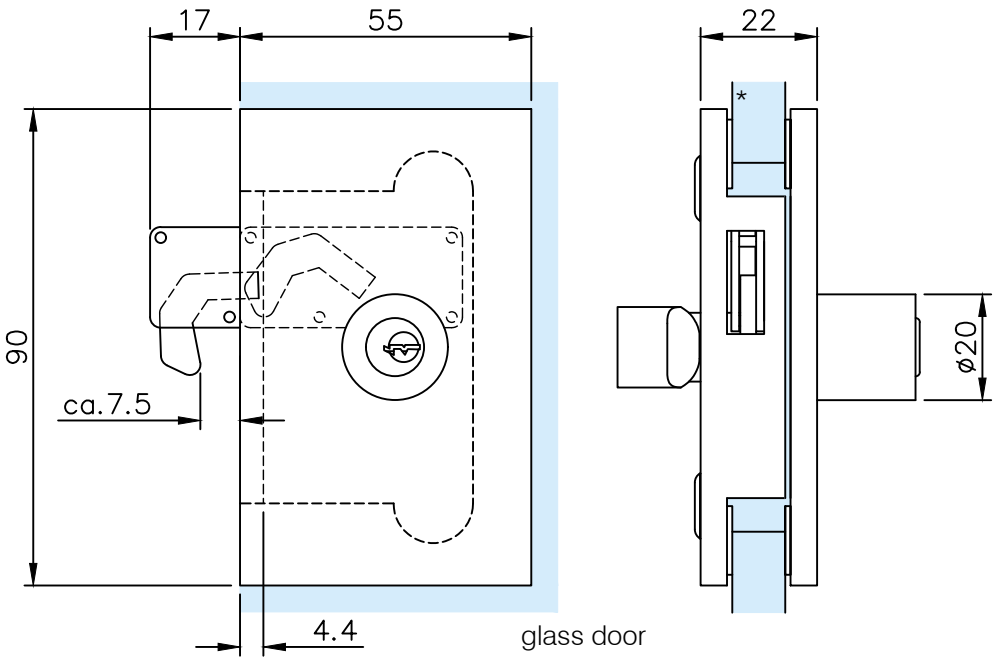

Technische Daten:
Glastürschloss für Schiebetür - ANITA

Datasheet:
Glass door lock for sliding door - ANITA

Art. 77452235000-12

Ausführung:
Options:  8-12,76mm

Material: V2A
Material: Stainless steel AISI 304

Gewicht: / Weight: 0,8 kg

Oberflächen:
Finish: Edelstahl-Design
Stainless steel design

*drawing shows 10 mm glass door

Glasbearbeitung:
Glass preparation:

G-FITTINGS GmbH
Marie-Curie-Straße 16-18
46446 Emmerich am Rhein
T +49 (0)2822 962 0
E sales@g-fittings.com