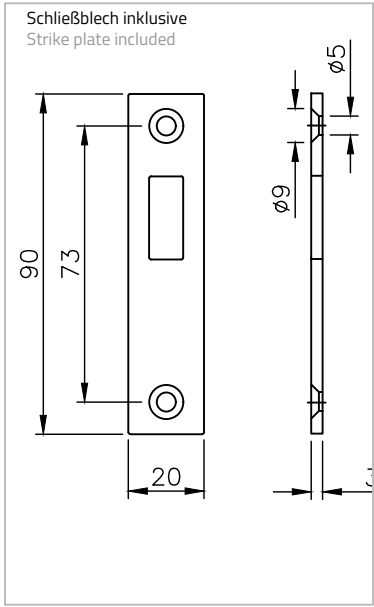

Technische Daten:
Glastürschloss für Schiebetür - ANITA

Datasheet:
Glass door lock for sliding door - ANITA

Art. 77452235000-12

Ausführung:
Options:  8-12,76mm

Material: V2A
Material: Stainless steel AISI 304

Gewicht: / Weight: 0,8 kg

Oberflächen:
Finish: Edelstahl-Design
Stainless steel design

*drawing shows 10 mm glass door

Glasbearbeitung:
Glass preparation:

G-FITTINGS GmbH
Marie-Curie-Straße 16-18
46446 Emmerich am Rhein
T +49 (0)2822 962 0
E sales@g-fittings.com