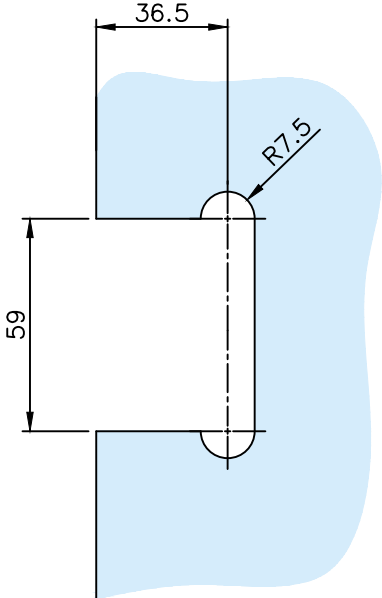

Technische Daten:
Glastürschloss für Schiebetür - ANITA

Datasheet:
Glass door lock for sliding door - ANITA

Art. 77452235000-12

Ausführung:
Options:  8-12,76mm

Material: V2A
Material: Stainless steel AISI 304

Gewicht: / Weight: 0,8 kg

Oberflächen:
Finish: Edelstahl-Design
Stainless steel design

*drawing shows 10 mm glass door

Glasbearbeitung:
Glass preparation:

G-FITTINGS GmbH
Marie-Curie-Straße 16-18
46446 Emmerich am Rhein
T +49 (0)2822 962 0
E sales@g-fittings.com