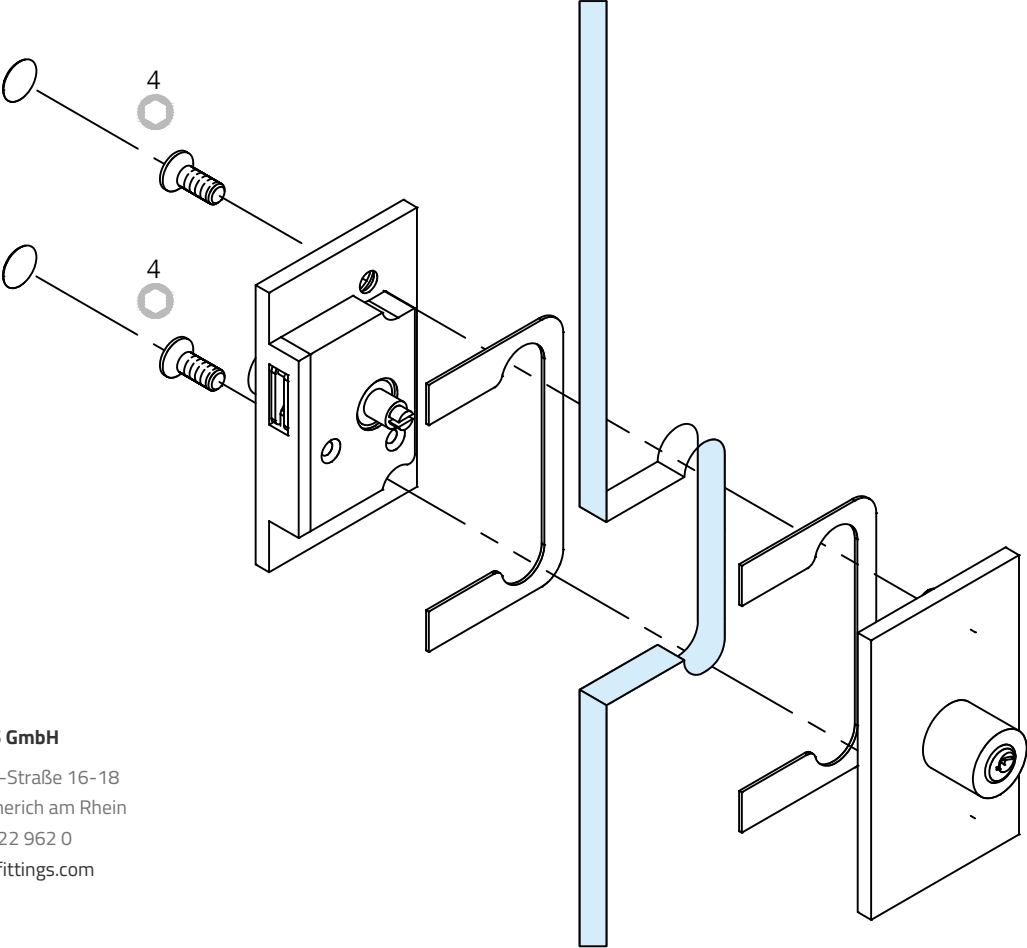

Technische Daten:
Glastürschloss für Schiebetür - ANITA

Datasheet:
Glass door lock for sliding door - ANITA

Art. 77452235000-12

Ausführung:
Options:  8-12,76mm

Material: V2A
Material: Stainless steel AISI 304

Gewicht: / Weight: 0,8 kg

Oberflächen:
Finish: Edelstahl-Design
Stainless steel design

*drawing shows 10 mm glass door

Glasbearbeitung:
Glass preparation:

G-FITTINGS GmbH
Marie-Curie-Straße 16-18
46446 Emmerich am Rhein
T +49 (0)2822 962 0
E sales@g-fittings.com