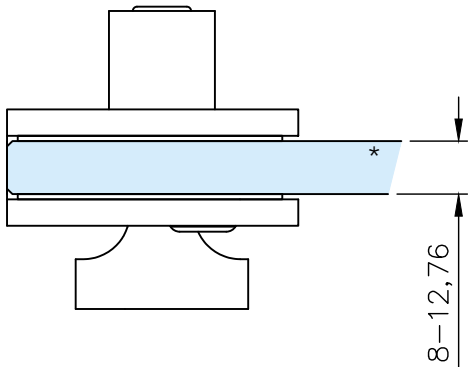

Technische Daten:
Glastürschloss für Schiebetür - ANITA

Datasheet:
Glass door lock for sliding door - ANITA

Art. 77452235000-12

Ausführung:
Options:  8-12,76mm

Material: V2A
Material: Stainless steel AISI 304

Gewicht: / Weight: 0,8 kg

Oberflächen:
Finish: Edelstahl-Design
Stainless steel design

*drawing shows 10 mm glass door

Glasbearbeitung:
Glass preparation:

G-FITTINGS GmbH
Marie-Curie-Straße 16-18
46446 Emmerich am Rhein
T +49 (0)2822 962 0
E sales@g-fittings.com