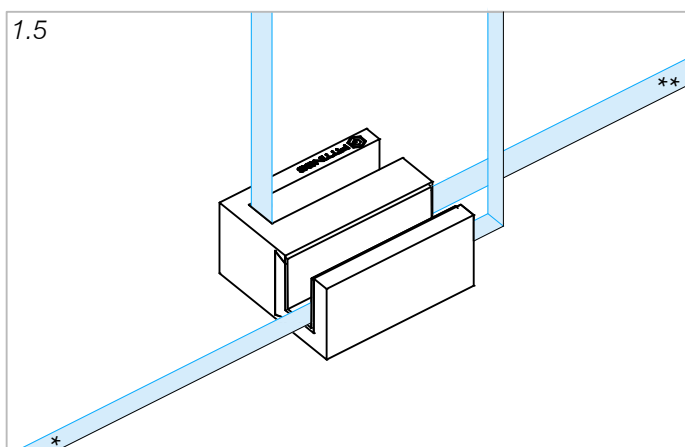

Art. 77461890000-26
Art. 77461890000-46

Bodenführung montieren:
Installing of the floor guide:

*Schiebetüre
Sliding door

**Festglas
Fix glass

Jederzeit abnehmbar um das Glas leichter zu säubern

Can be removed at any time to make the glass easier to clean

Wichtig: Vor der Montage das Glas im Bereich der Klemmfläche und Glasbohrung reinigen.
Wir empfehlen G-Fittings Glasreiniger art. 91.1800.000.00 - (Keine Verdünnung/Lösemittel verwenden!)

Important: The glass clamping and drill hole area must be cleaned before installation.
We recommend G-Fittings glass cleaner art. 91.1800.000.00 - (Do not use thinners/solvents!)