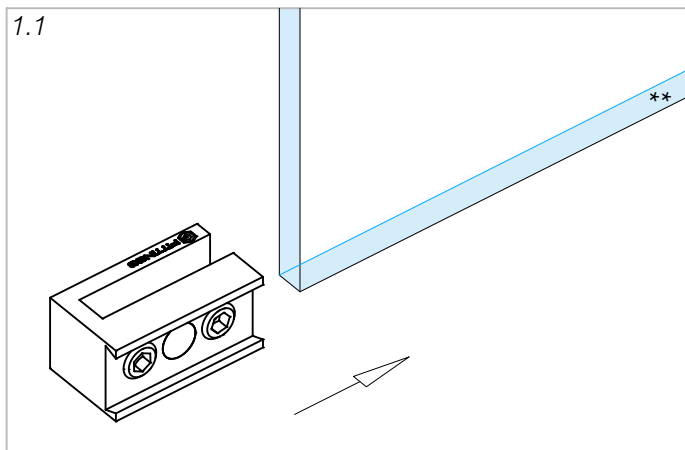

Art. 77461890000-26
Art. 77461890000-46

Bodenführung montieren:
Installing of the floor guide:

*Schiebetüre
Sliding door

**Festglas
Fix glass

Jederzeit abnehmbar um das Glas leichter zu säubern

Can be removed at any time to make the glass easier to clean

Wichtig: Vor der Montage das Glas im Bereich der Klemmfläche und Glasbohrung reinigen.
Wir empfehlen G-Fittings Glasreiniger art. 91.1800.000.00 - (Keine Verdünnung/Lösemittel verwenden!)

Important: The glass clamping and drill hole area must be cleaned before installation.
We recommend G-Fittings glass cleaner art. 91.1800.000.00 - (Do not use thinners/solvents!)