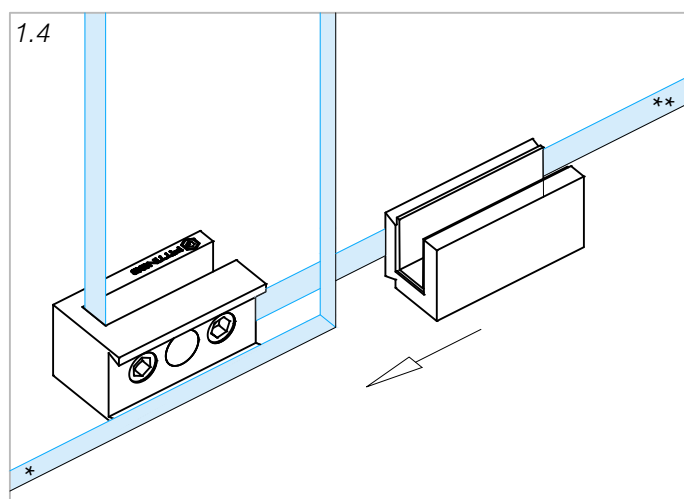

Art. 77461890000-26
Art. 77461890000-46

Bodenführung montieren:
Installing of the floor guide:

*Schiebetüre
Sliding door

**Festglas
Fix glass

Jederzeit abnehmbar um das Glas leichter zu säubern

Can be removed at any time to make the glass easier to clean

Wichtig: Vor der Montage das Glas im Bereich der Klemmfläche und Glasbohrung reinigen.
Wir empfehlen G-Fittings Glasreiniger art. 91.1800.000.00 - (Keine Verdünnung/Lösemittel verwenden!)

Important: The glass clamping and drill hole area must be cleaned before installation.
We recommend G-Fittings glass cleaner art. 91.1800.000.00 - (Do not use thinners/solvents!)