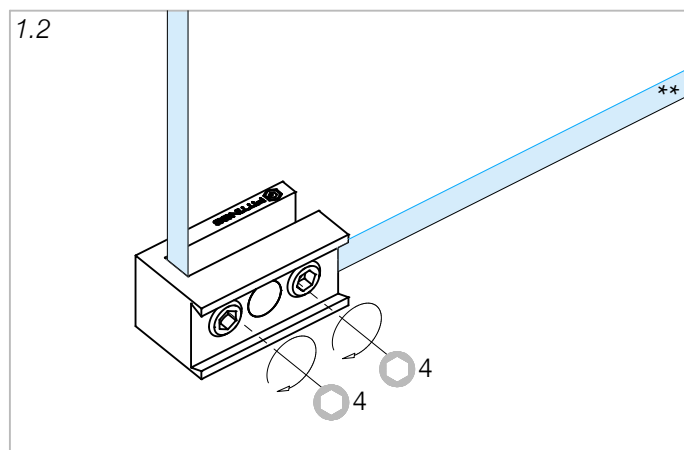

Art. 77461890000-26
Art. 77461890000-46

Bodenführung montieren:
Installing of the floor guide:

*Schiebetüre
Sliding door

**Festglas
Fix glass

Jederzeit abnehmbar um das Glas leichter zu säubern

Can be removed at any time to make the glass easier to clean

Wichtig: Vor der Montage das Glas im Bereich der Klemmfläche und Glasbohrung reinigen.
Wir empfehlen G-Fittings Glasreiniger art. 91.1800.000.00 - (Keine Verdünnung/Lösemittel verwenden!)

Important: The glass clamping and drill hole area must be cleaned before installation.
We recommend G-Fittings glass cleaner art. 91.1800.000.00 - (Do not use thinners/solvents!)