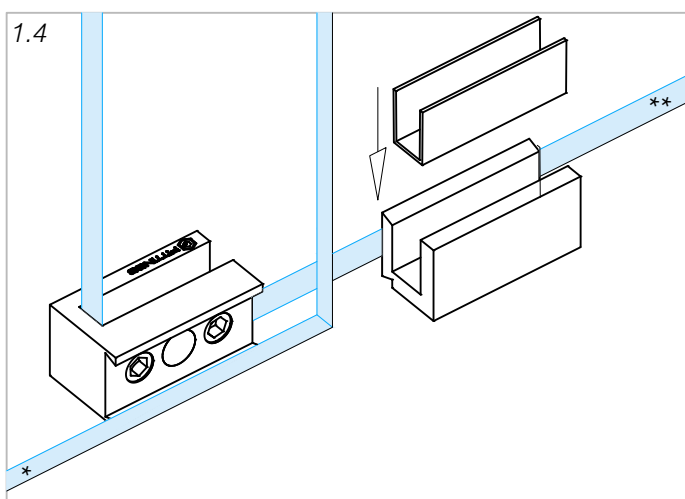

Art. 77461890000-26
Art. 77461890000-46

Bodenführung montieren:
Installing of the floor guide:

*Schiebetüre
Sliding door

**Festglas
Fix glass

Jederzeit abnehmbar um das Glas leichter zu säubern

Can be removed at any time to make the glass easier to clean

Wichtig: Vor der Montage das Glas im Bereich der Klemmfläche und Glasbohrung reinigen.
Wir empfehlen G-Fittings Glasreiniger art. 91.1800.000.00 - (Keine Verdünnung/Lösemittel verwenden!)

Important: The glass clamping and drill hole area must be cleaned before installation.
We recommend G-Fittings glass cleaner art. 91.1800.000.00 - (Do not use thinners/solvents!)