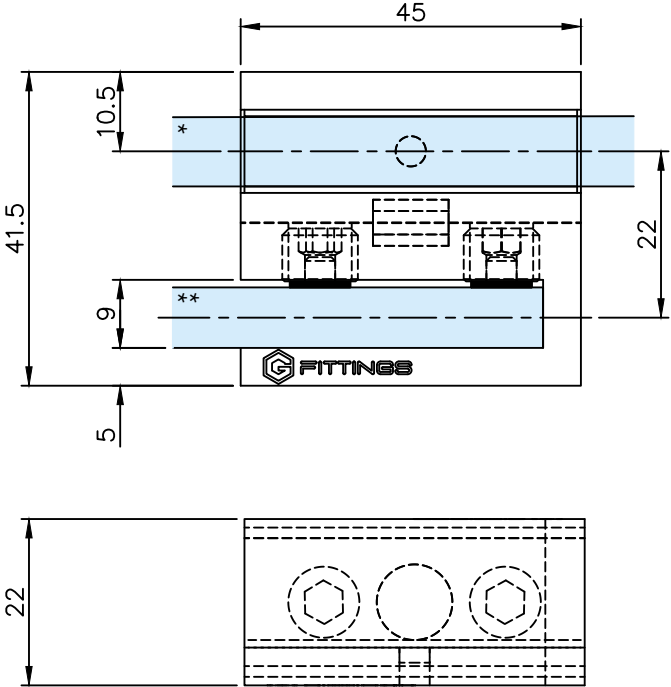

Glass door systems

Technische Daten:
Bodenführung - BIANCA

Datasheet:
Floor guide - BIANCA

Art. 77461890000-26
Art. 77461890000-46

Stand: 07.2023

Ausführung: Options:	 6 mm - 8.76 mm	DIN links & rechts DIN left & right
Material: Material:	Aluminium Aluminum	Gewicht: / Weight: 0,070 kg
Oberflächen: Finish:	Anthrazit-Design Anthracite design	Silber matt eloxiert Silver matt anodized

Maße:
Dimensions:

*Schiebetürlas
Sliding door glass

**Festglas
Fix glass

Montagewerkzeug (nicht im Lieferumfang enthalten):
Mounting tools (not included in scope of delivery)

Zusätzlich 1 extra plastic inlay enthalten:
Additional 1 extra plastic inlay included: