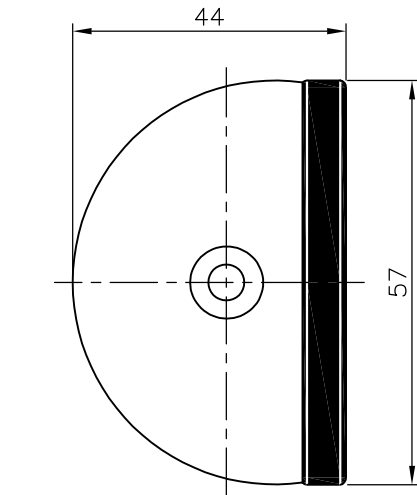

Technische Daten:
Boden-Türstopper - ESME

Datasheet:
Doorstopper floor mount - ESME

Art. 77450225000-12

Ausführung: Montage mit Schraube und Sicherungstift am Boden
Options: Floor mounting with screw and locking pin

Material: Kunststoff / V2A
Material: Plastic / Stainless steel

Gewicht: / Weight: 0,040 kg

Oberflächen: Edelstahl-Design
Finish: Stainless steel design

Montage mit
Spreizdübel Ø8 x 40
 Mounting with
expanding plug Ø 8 x 40