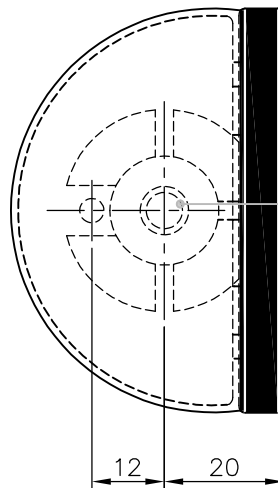

Technische Daten:
Boden-Türstopper - ESME

Datasheet:
Doorstopper floor mount - ESME

Art. 77450225000-12

Ausführung: Montage mit Schraube und Sicherungstift am Boden
Options: Floor mounting with screw and locking pin

Material: Kunststoff / V2A
Material: Plastic / Stainless steel

Gewicht: / Weight: 0,040 kg

Oberflächen: Edelstahl-Design
Finish: Stainless steel design

Montage mit
Spreizdübel Ø8 x 40
 Mounting with
expanding plug Ø 8 x 40