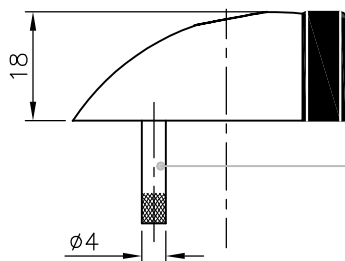

Technische Daten:
Boden-Türstopper - ESME

Datasheet:
Doorstopper floor mount - ESME

Art. 77450225000-12

Ausführung: Montage mit Schraube und Sicherungstift am Boden
Options: Floor mounting with screw and locking pin

Material: Kunststoff / V2A
Material: Plastic / Stainless steel

Gewicht: / Weight: 0,040 kg

Oberflächen: Edelstahl-Design
Finish: Stainless steel design

Montage mit
Spreizdübel Ø8 x 40
 Mounting with
expanding plug Ø 8 x 40