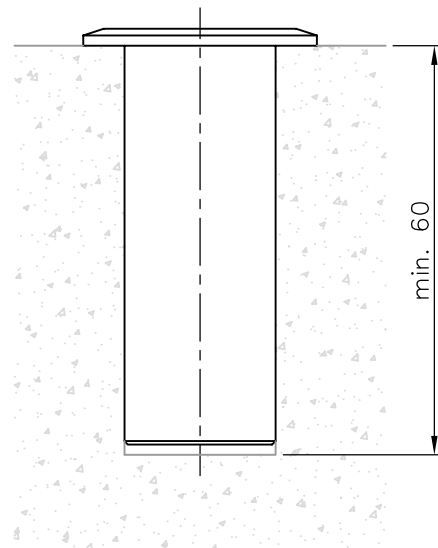

Technische Daten:
Bodenhülse mit Springfeder - FLEUR

Datasheet:
Floor socket with spring - FLEUR

Art. 77470202025-12
Art. 77470202025-26

Material: Material:	V2A Stainless steel AISI 304	Gewicht: / Weight: 0,095 kg
Oberflächen: Finish:	Edelstahl-Design Stainless steel design	Anthrazit-Design anthracite design

Bodenhülse:
Ground sleeve:

- verschmutzungssicher
- dirt-proof

G-FITTINGS GmbH

Marie-Curie-Straße 16-18
46446 Emmerich am Rhein
T +49 (0)2822 962 0
F +49 (0)2822 962 221
E sales@g-fittings.com