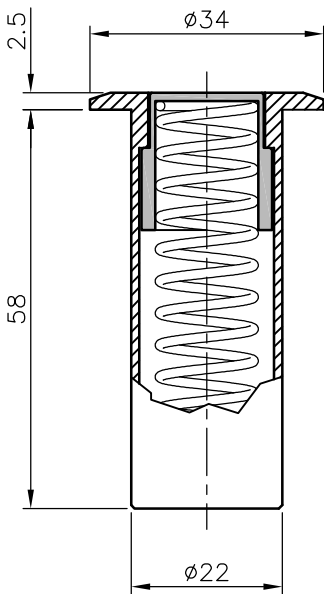

Technische Daten:
Bodenhülse mit Springfeder - FLEUR

Datasheet:
Floor socket with spring - FLEUR

Art. 77470202025-12
Art. 77470202025-26

Material: Material:	V2A Stainless steel AISI 304	Gewicht: / Weight: 0,095 kg
Oberflächen: Finish:	Edelstahl-Design Stainless steel design	Anthrazit-Design anthracite design

Bodenhülse:
Ground sleeve:

- verschmutzungssicher
- dirt-proof

G-FITTINGS GmbH

Marie-Curie-Straße 16-18
46446 Emmerich am Rhein
T +49 (0)2822 962 0
F +49 (0)2822 962 221
E sales@g-fittings.com