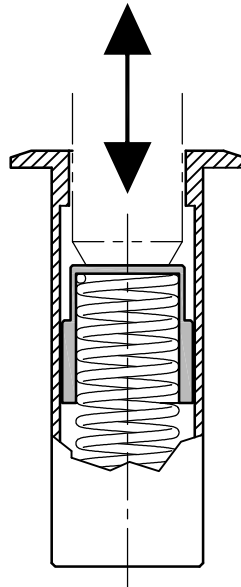

Technische Daten:
Bodenhülse mit Springfeder - FLEUR

Datasheet:
Floor socket with spring - FLEUR

Art. 77470202025-12
Art. 77470202025-26

Material: Material:	V2A Stainless steel AISI 304	Gewicht: / Weight: 0,095 kg
Oberflächen: Finish:	Edelstahl-Design Stainless steel design	Anthrazit-Design anthracite design

Bodenhülse:
Ground sleeve:

- verschmutzungssicher
- dirt-proof

G-FITTINGS GmbH

Marie-Curie-Straße 16-18
46446 Emmerich am Rhein
T +49 (0)2822 962 0
F +49 (0)2822 962 221
E sales@g-fittings.com