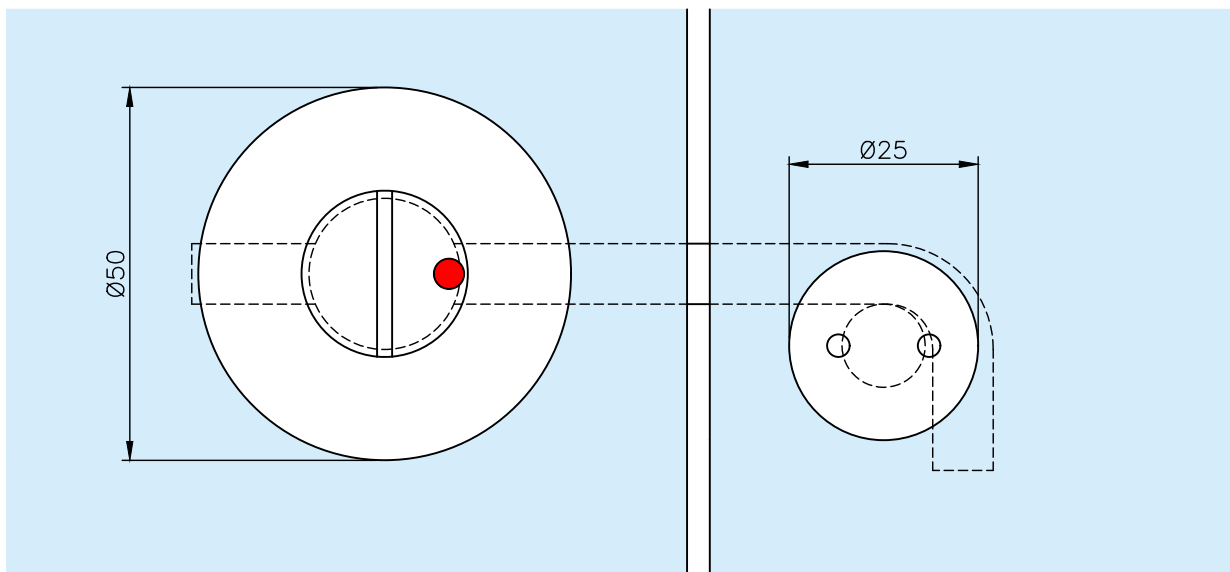

304

Door lock for 8 - 10mm glass red/green indicator stainless steel ...12 satin	Türverriegelung für 8 - 10mm Glas Rot/Grün Indikator V2A ...12 gebürstet	Verrouillage de porte pour 8 - 10mm verre rouge/vert voyant inox ...12 brossé	Deurvergrendeling voor 8 - 10mm glas rood/groen indicator RVS ...12 geborsteld
--	--	---	--

Glasausschnitt:  
Glass cut out:

Montage:  
Assembly: