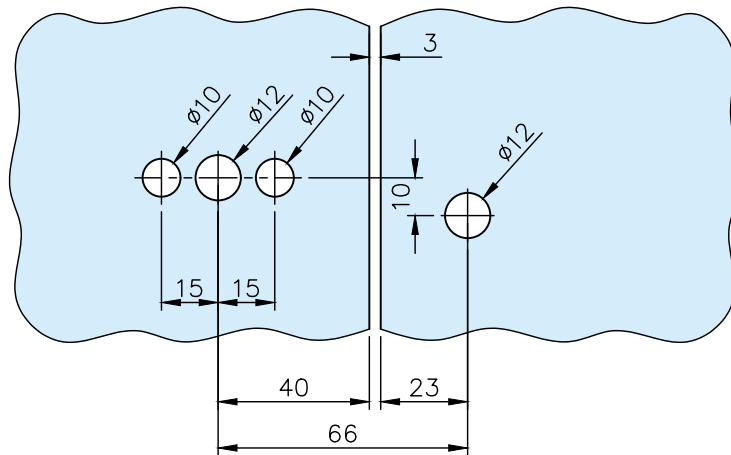

304

Door lock for 8 - 10mm glass red/green indicator stainless steel ...12 satin	Türverriegelung für 8 - 10mm Glas Rot/Grün Indikator V2A ...12 gebürstet	Verrouillage de porte pour 8 - 10mm verre rouge/vert voyant inox ...12 brossé	Deurvergrendeling voor 8 - 10mm glas rood/groen indicator RVS ...12 geborsteld
--	--	---	--

Glasausschnitt:  
Glass cut out:

Montage:  
Assembly: