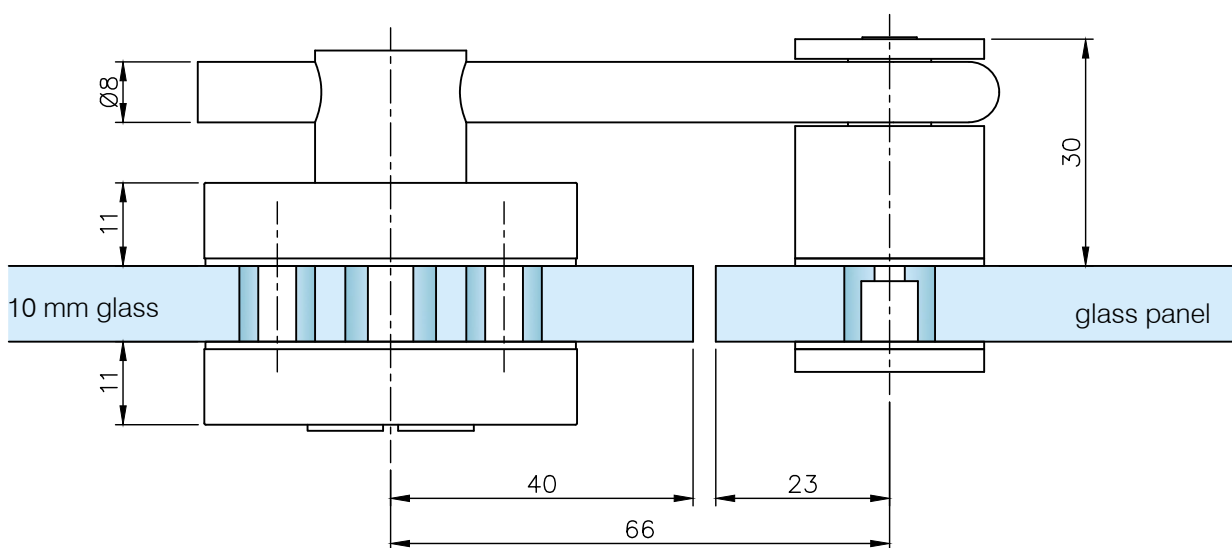

304

Door lock for 8 - 10mm glass red/green indicator stainless steel ...12 satin	Türverriegelung für 8 - 10mm Glas Rot/Grün Indikator V2A ...12 gebürstet	Verrouillage de porte pour 8 - 10mm verre rouge/vert voyant inox ...12 brossé	Deurvergrendeling voor 8 - 10mm glas rood/groen indicator RVS ...12 geborsteld
--	--	---	--

Glasausschnitt:  
Glass cut out:

Montage:  
Assembly: