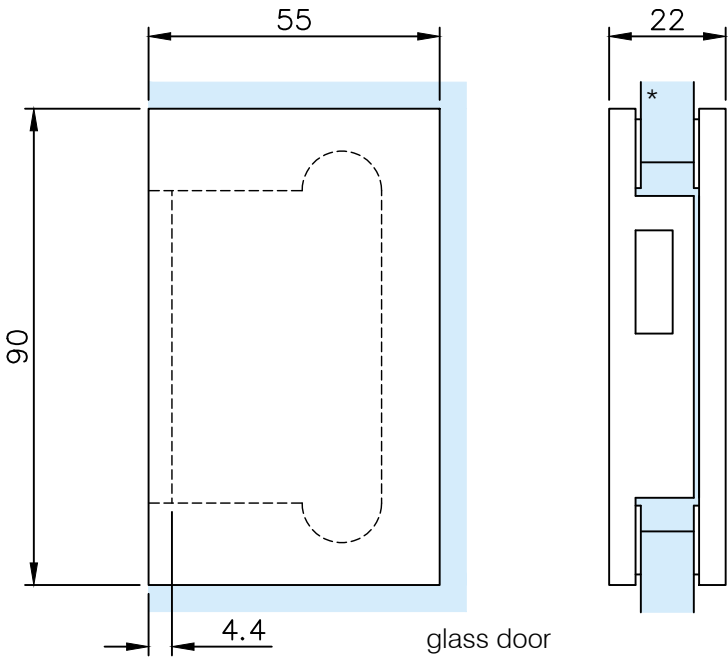

Technische Daten:
Gegenkasten für Schiebetür - Emiliana

Datasheet:
Counter box for sliding door - Emiliana

Art. 77452236000-12

Ausführung:
Options:  8-12,76mm

Material:	V2A	Gewicht: / Weight: 0,8 kg
Material:	Stainless steel AISI 304	

Oberflächen:	Edelstahl-Design
Finish:	Stainless steel design

*drawing shows 10 mm glass door

Art. 77452236000-12

Glasbearbeitung:
Glass preparation:

G-FITTINGS GmbH
Marie-Curie-Straße 16-18
46446 Emmerich am Rhein
T +49 (0)2822 962 0
E sales@g-fittings.com