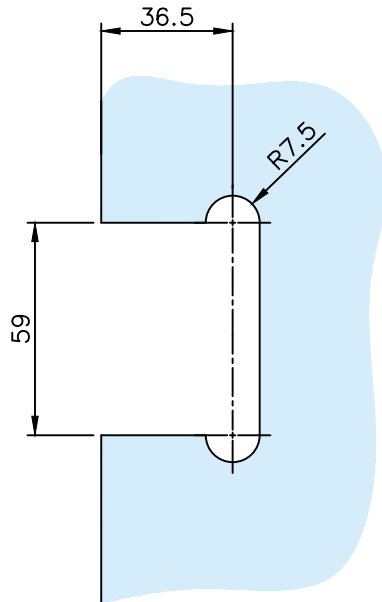

Technische Daten:
Gegenkasten für Schiebetür - Emiliana

Datasheet:
Counter box for sliding door - Emiliana

Art. 77452236000-12

Ausführung:
Options:  8-12,76mm

Material:	V2A	Gewicht: / Weight: 0,8 kg
Material:	Stainless steel AISI 304	

Oberflächen:	Edelstahl-Design
Finish:	Stainless steel design

*drawing shows 10 mm glass door

Art. 77452236000-12

Glasbearbeitung:
Glass preparation:

G-FITTINGS GmbH
Marie-Curie-Straße 16-18
46446 Emmerich am Rhein
T +49 (0)2822 962 0
E sales@g-fittings.com