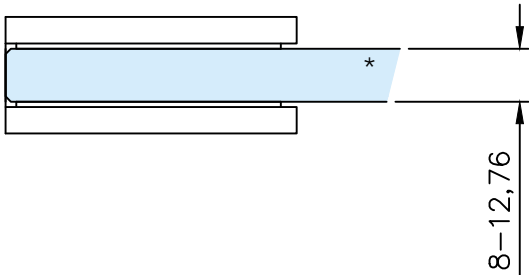

Technische Daten:
Gegenkasten für Schiebetür - Emiliana

Datasheet:
Counter box for sliding door - Emiliana

Art. 77452236000-12

Ausführung:
Options:  8-12,76mm

Material:	V2A	Gewicht: / Weight: 0,8 kg
Material:	Stainless steel AISI 304	

Oberflächen:	Edelstahl-Design
Finish:	Stainless steel design

*drawing shows 10 mm glass door

Art. 77452236000-12

Glasbearbeitung:
Glass preparation:

G-FITTINGS GmbH
Marie-Curie-Straße 16-18
46446 Emmerich am Rhein
T +49 (0)2822 962 0
E sales@g-fittings.com