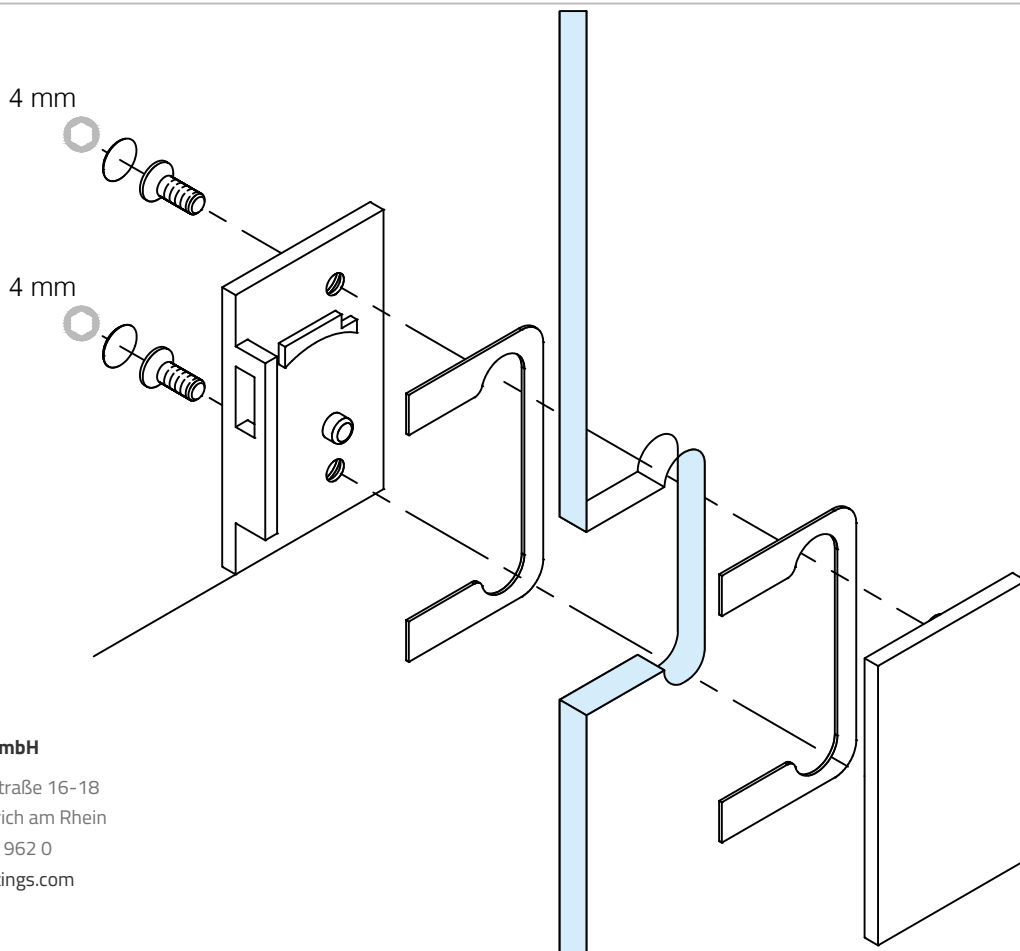

Technische Daten:
Gegenkasten für Schiebetür - Emiliana

Datasheet:
Counter box for sliding door - Emiliana

Art. 77452236000-12

Ausführung:
Options:  8-12,76mm

Material:	V2A	Gewicht: / Weight: 0,8 kg
Material:	Stainless steel AISI 304	

Oberflächen:	Edelstahl-Design
Finish:	Stainless steel design

*drawing shows 10 mm glass door

Art. 77452236000-12

Glasbearbeitung:
Glass preparation:

G-FITTINGS GmbH
Marie-Curie-Straße 16-18
46446 Emmerich am Rhein
T +49 (0)2822 962 0
E sales@g-fittings.com