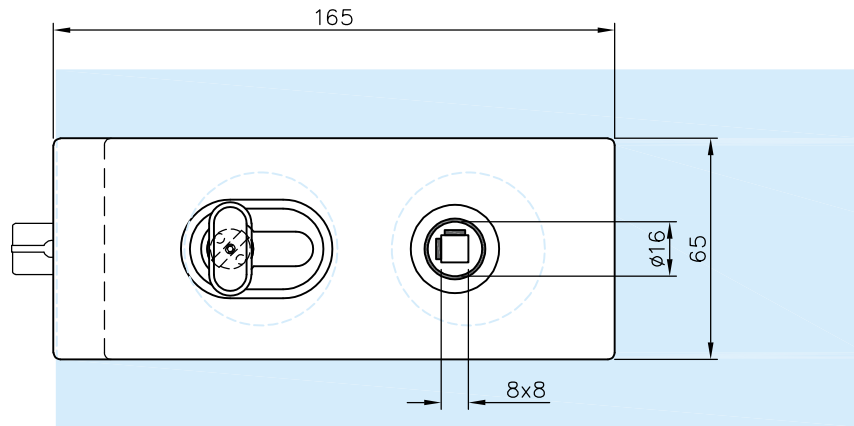

Technische Daten:  
Glastürschloss - CHINDRA

Datasheet:  
Glass door lock - CHINDRA

Art. 77452230903-12

Ausführung:  
Options:

DIN links/left  
+  
DIN rechts/right

mit:  
with:

Material: V2A  
Material: Stainless steel AISI 304

Gewicht: / Weight: 0,95 kg

Oberflächen:  
Finish: Edelstahl-Design  
Stainless steel design

magnetic strike plate

\* drawing shows 8 mm glass

**Glasbearbeitung:**  
Glass preparation:

**Magnetisches Schließstück:**  
Magnetic strike plate: