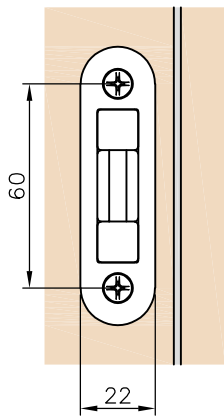

Technische Daten:  
Glastürschloss - CHINDRA

Datasheet:  
Glass door lock - CHINDRA

Art. 77452230903-12

Ausführung:  
Options:

DIN links/left  
+  
DIN rechts/right

mit:  
with:

Material: V2A  
Material: Stainless steel AISI 304

Gewicht: / Weight: 0,95 kg

Oberflächen:  
Finish: Edelstahl-Design  
Stainless steel design

magnetic strike plate

\* drawing shows 8 mm glass

**Glasbearbeitung:**  
Glass preparation:

**Magnetisches Schließstück:**  
Magnetic strike plate: