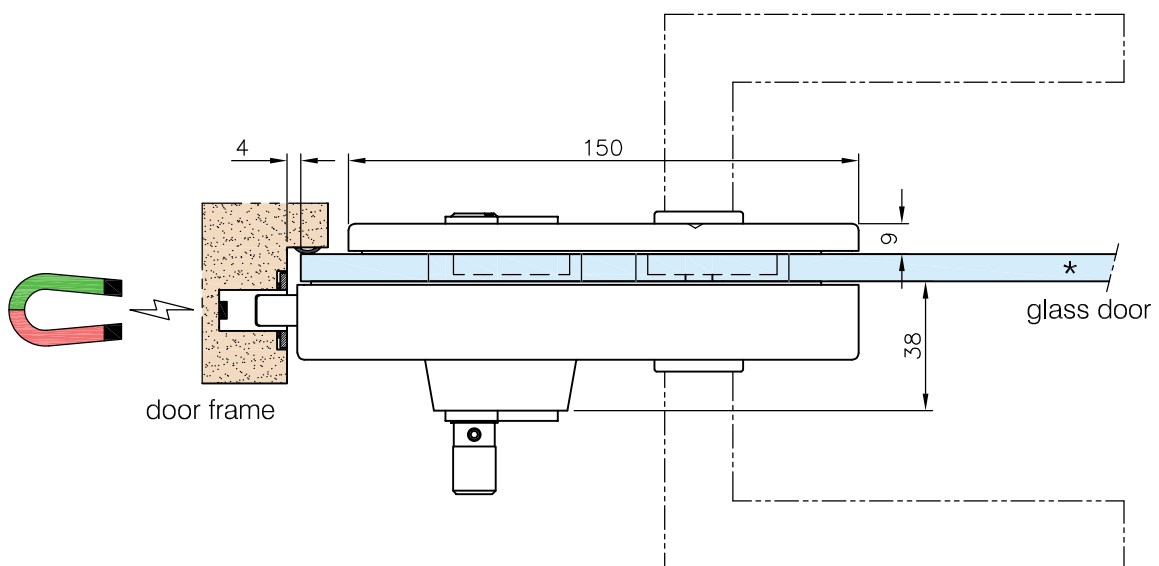

Technische Daten:  
Glastürschloss - CHINDRA

Datasheet:  
Glass door lock - CHINDRA

Art. 77452230903-12

Ausführung:  
Options:

DIN links/left  
+  
DIN rechts/right

mit:  
with:

Material: V2A  
Material: Stainless steel AISI 304

Gewicht: / Weight: 0,95 kg

Oberflächen:  
Finish: Edelstahl-Design  
Stainless steel design

magnetic strike plate

\* drawing shows 8 mm glass

**Glasbearbeitung:**  
Glass preparation:

**Magnetisches Schließstück:**  
Magnetic strike plate: