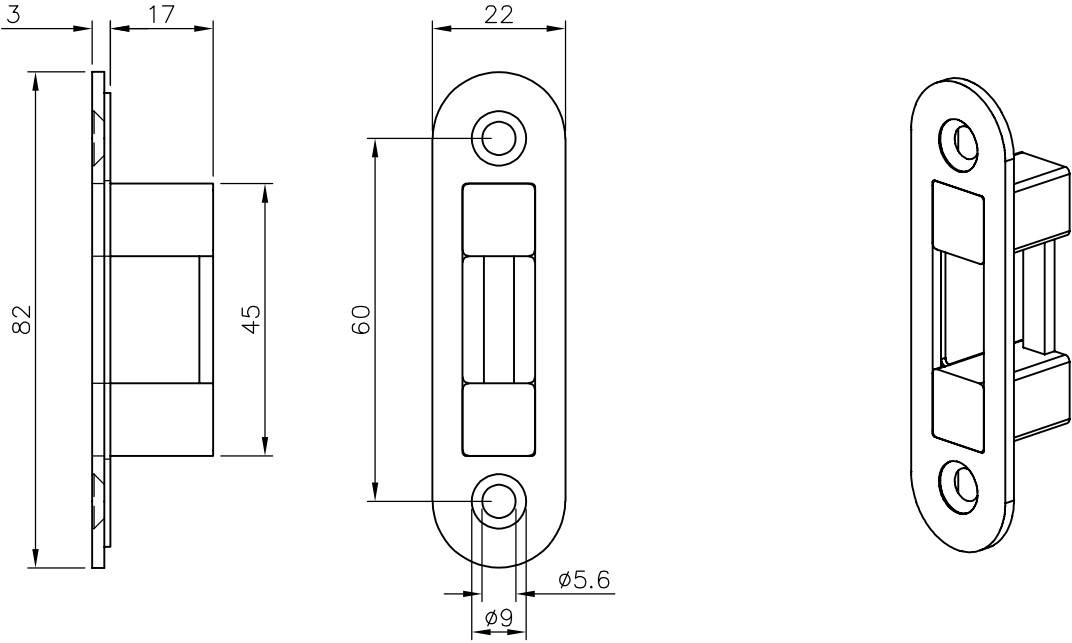

Technische Daten:  
Glastürschloss - CHINDRA

Datasheet:  
Glass door lock - CHINDRA

Art. 77452230903-12

Ausführung:  
Options:

DIN links/left  
+  
DIN rechts/right

mit:  
with:

Material: V2A  
Material: Stainless steel AISI 304

Gewicht: / Weight: 0,95 kg

Oberflächen:  
Finish: Edelstahl-Design  
Stainless steel design

magnetic strike plate

\* drawing shows 8 mm glass

**Glasbearbeitung:**  
Glass preparation:

**Magnetisches Schließstück:**  
Magnetic strike plate: