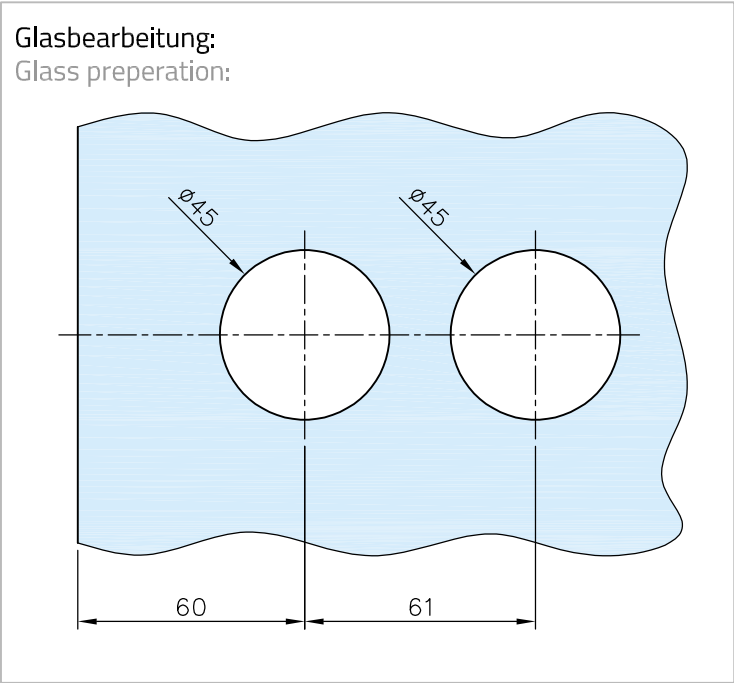

Technische Daten:  
Glastürschloss - CHINDRA

Datasheet:  
Glass door lock - CHINDRA

Art. 77452230903-12

Ausführung:  
Options:

DIN links/left  
+  
DIN rechts/right

mit:  
with:

Material: V2A  
Material: Stainless steel AISI 304

Gewicht: / Weight: 0,95 kg

Oberflächen:  
Finish: Edelstahl-Design  
Stainless steel design

magnetic strike plate

\* drawing shows 8 mm glass

**Glasbearbeitung:**  
Glass preparation:

**Magnetisches Schließstück:**  
Magnetic strike plate: