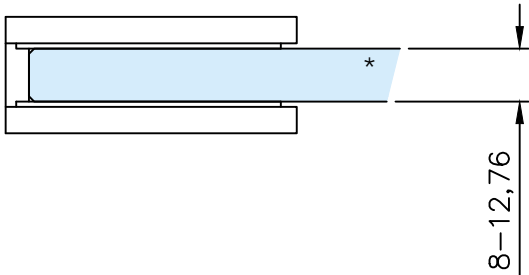

Technische Daten:
Gegenkasten für Schiebetür - Emiliana

Datasheet:
Counter box for sliding door - Emiliana

Art. 77452236000-12

Ausführung:
Options:  8-12,76mm

Material:	V2A	Gewicht: / Weight: 0,8 kg
Material:	Stainless steel AISI 304	

Oberflächen:	Edelstahl-Design
Finish:	Stainless steel design

*drawing shows 10 mm glass door

Glasbearbeitung:
Glass preparation:

G-FITTINGS GmbH
Marie-Curie-Straße 16-18
46446 Emmerich am Rhein
T +49 (0)2822 962 0
E sales@g-fittings.com