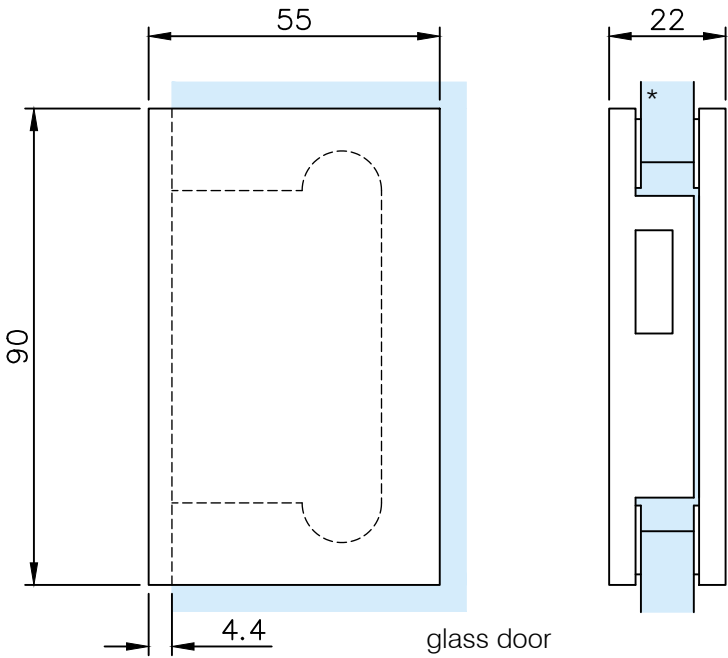

Technische Daten:
Gegenkasten für Schiebetür - Emiliana

Datasheet:
Counter box for sliding door - Emiliana

Art. 77452236000-12

Ausführung:
Options:  8-12,76mm

Material:	V2A	Gewicht: / Weight: 0,8 kg
Material:	Stainless steel AISI 304	

Oberflächen:	Edelstahl-Design
Finish:	Stainless steel design

*drawing shows 10 mm glass door

Glasbearbeitung:
Glass preparation:

G-FITTINGS GmbH
Marie-Curie-Straße 16-18
46446 Emmerich am Rhein
T +49 (0)2822 962 0
E sales@g-fittings.com