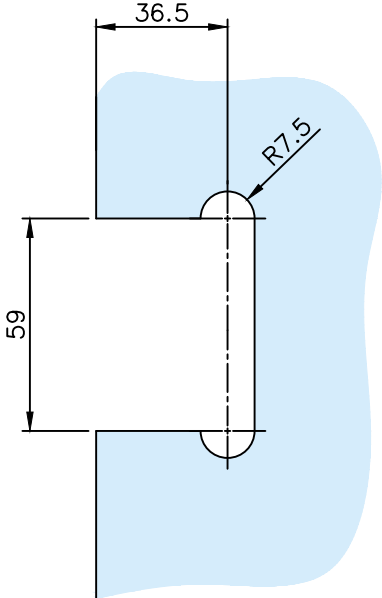

Technische Daten:
Gegenkasten für Schiebetür - Emiliana

Datasheet:
Counter box for sliding door - Emiliana

Art. 77452236000-12

Ausführung:
Options:  8-12,76mm

Material:	V2A	Gewicht: / Weight: 0,8 kg
Material:	Stainless steel AISI 304	

Oberflächen:	Edelstahl-Design
Finish:	Stainless steel design

*drawing shows 10 mm glass door

Glasbearbeitung:
Glass preparation:

G-FITTINGS GmbH
Marie-Curie-Straße 16-18
46446 Emmerich am Rhein
T +49 (0)2822 962 0
E sales@g-fittings.com