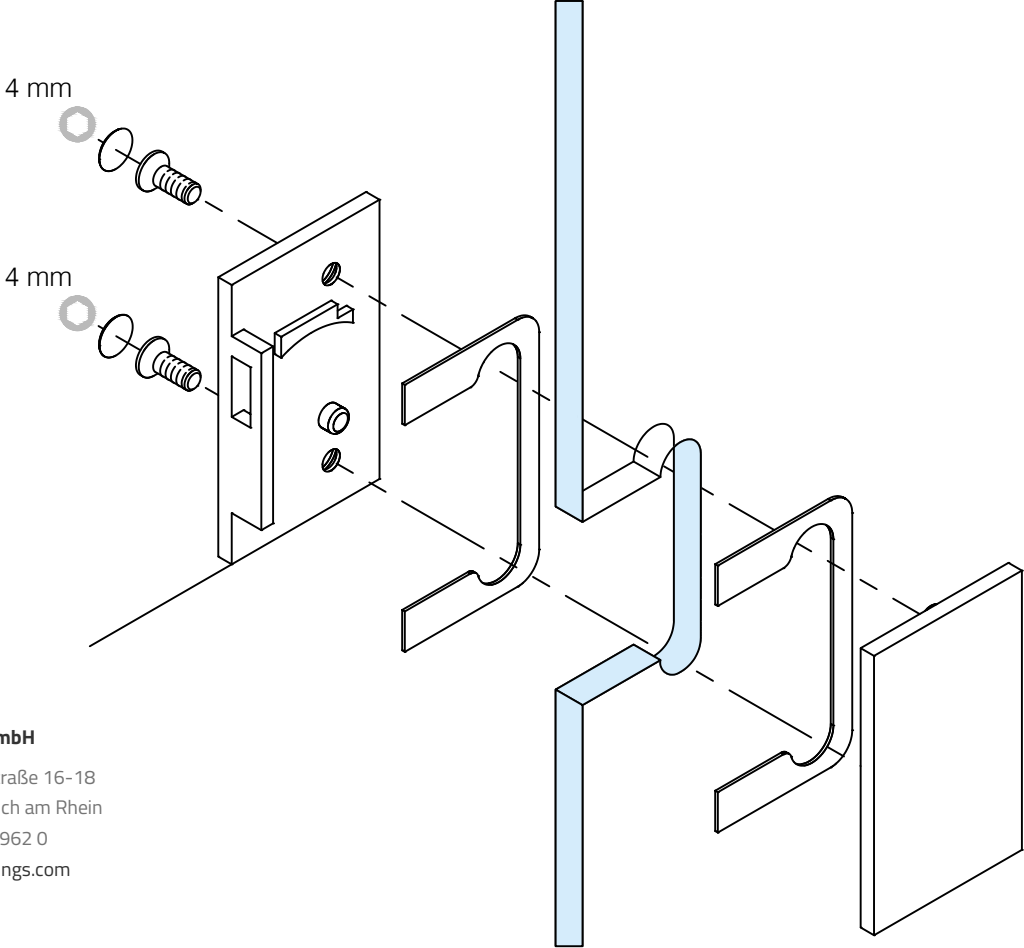

Technische Daten:
Gegenkasten für Schiebetür - Emiliana

Datasheet:
Counter box for sliding door - Emiliana

Art. 77452236000-12

Ausführung:
Options:  8-12,76mm

Material:	V2A	Gewicht: / Weight: 0,8 kg
Material:	Stainless steel AISI 304	

Oberflächen:	Edelstahl-Design
Finish:	Stainless steel design

*drawing shows 10 mm glass door

Glasbearbeitung:
Glass preparation:

G-FITTINGS GmbH
Marie-Curie-Straße 16-18
46446 Emmerich am Rhein
T +49 (0)2822 962 0
E sales@g-fittings.com