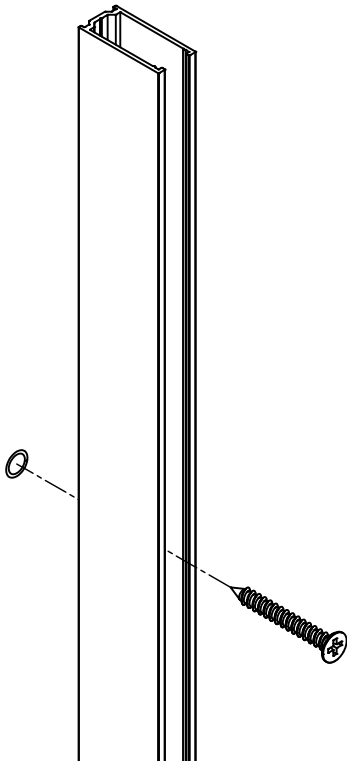

Art. 77493314220-19
Art. 77493314220-26
Art. 77493314220-48

7.

8.