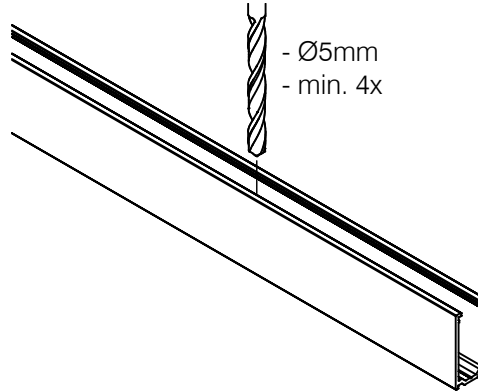

Technische Daten:  
Wandanschlussprofil (für "Walk-In-Dusche") - LIJN

Datasheet:  
Wall connection profile (for "walk-in-shower") - LIJN

Art. 77493314220-19  
Art. 77493314220-26  
Art. 77493314220-48

**Ausführung:** 8 mm 2200 mm max.

**Options:**

<b>Material:</b>	Aluminium	<b>Gewicht: / Weight:</b> 0,85 kg	
<b>Material:</b>	aluminium	<b>Länge: / Length:</b> 2200mm	
<b>Oberflächen:</b>	Edelstahl-Design	Anthrazit-Design	Chrom-Design
<b>Finish:</b>	stainless steel design	Anthracite design	Chrome design

Aluminium Profil  
aluminium profile

PVC Einlage / Klemmdichtung  
PVC inlay / clamping gasket

Art. 77493314220-19  
Art. 77493314220-26  
Art. 77493314220-48

1.

2.

3.

4.

5.