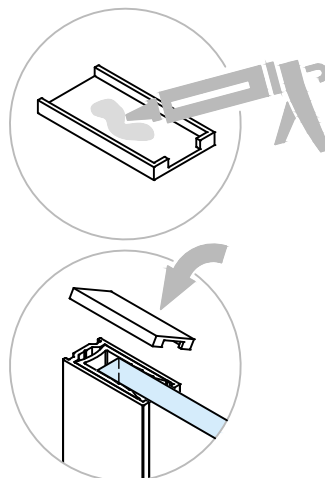

**Options:**

<b>Material:</b>	Aluminium	<b>Gewicht: / Weight:</b> 0,85 kg	
<b>Material:</b>	aluminium	<b>Länge: / Length:</b> 2200mm	
<b>Oberflächen:</b>	Edelstahl-Design	Anthrazit-Design	Chrom-Design
<b>Finish:</b>	stainless steel design	Anthracite design	Chrome design

Aluminium Profil  
aluminium profile

PVC Einlage / Klemmdichtung  
PVC inlay / clamping gasket

Art. 77493314220-19  
Art. 77493314220-26  
Art. 77493314220-48

1.

2.

3.

4.

5.

6.

Art. 77493314220-19  
Art. 77493314220-26  
Art. 77493314220-48

7.

8.

9.

Optional: Endkappe verfügbar / End cap available

Montage abgeschlossen  
Installation finished

**G-FITTINGS GmbH**  
Marie-Curie-Straße 16-18  
46446 Emmerich am Rhein  
T +49 (0)2822 962 0  
E sales@g-fittings.com