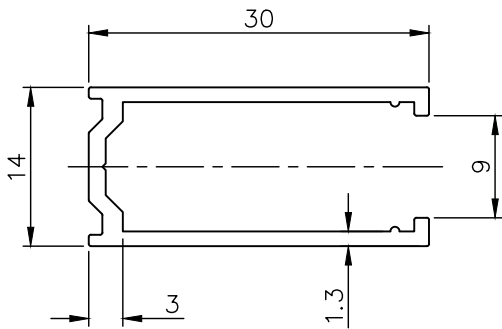

Technische Daten:  
Wandanschlussprofil (für "Walk-In-Dusche") - LIJN

Datasheet:  
Wall connection profile (for "walk-in-shower") - LIJN

Art. 77493314220-19  
Art. 77493314220-26  
Art. 77493314220-48

**Ausführung:** 8 mm 2200 mm max.

**Options:**

<b>Material:</b>	Aluminium	<b>Gewicht: / Weight:</b> 0,85 kg	
<b>Material:</b>	aluminium	<b>Länge: / Length:</b> 2200mm	
<b>Oberflächen:</b>	Edelstahl-Design	Anthrazit-Design	Chrom-Design
<b>Finish:</b>	stainless steel design	Anthracite design	Chrome design

Aluminium Profil  
aluminium profile

PVC Einlage / Klemmdichtung  
PVC inlay / clamping gasket

Art. 77493314220-19  
Art. 77493314220-26  
Art. 77493314220-48

1.

2.

3.

4.

5.