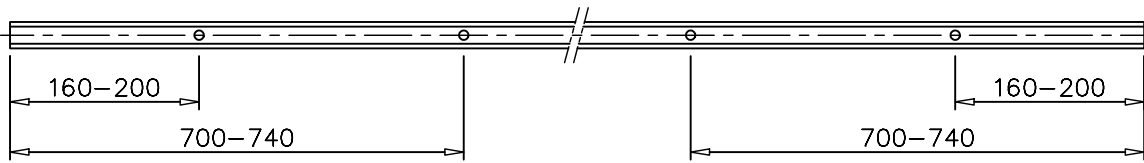

Technische Daten:  
Wandanschlussprofil (für "Walk-In-Dusche") - LIJN

Datasheet:  
Wall connection profile (for "walk-in-shower") - LIJN

Art. 77493314220-19  
Art. 77493314220-26  
Art. 77493314220-48

**Ausführung:** 8 mm 2200 mm max.

**Options:**

<b>Material:</b>	Aluminium	<b>Gewicht: / Weight:</b> 0,85 kg	
<b>Material:</b>	aluminium	<b>Länge: / Length:</b> 2200mm	
<b>Oberflächen:</b>	Edelstahl-Design	Anthrazit-Design	Chrom-Design
<b>Finish:</b>	stainless steel design	Anthracite design	Chrome design

Aluminium Profil  
aluminium profile

PVC Einlage / Klemmdichtung  
PVC inlay / clamping gasket

Art. 77493314220-19  
Art. 77493314220-26  
Art. 77493314220-48

1.

2.

3.

4.

5.