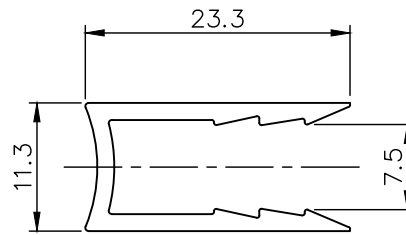

PVC Einlage / Klemmdichtung
PVC inlay / clamping gasket