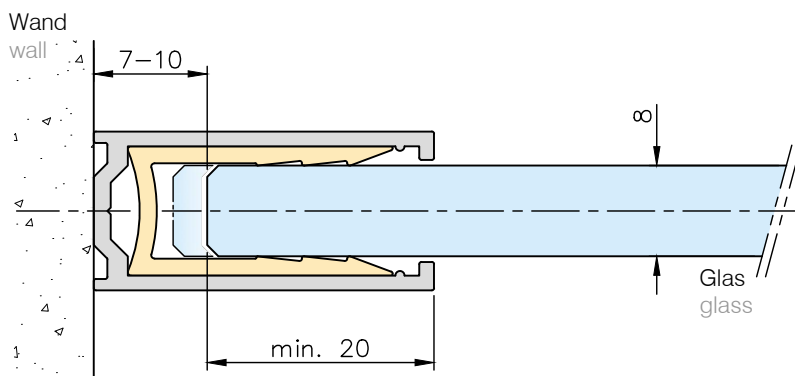

Technische Daten:  
Wandanschlussprofil (für "Walk-In-Dusche") - LIJN

Datasheet:  
Wall connection profile (for "walk-in-shower") - LIJN

Art. 77493314220-19  
Art. 77493314220-26  
Art. 77493314220-48

**Ausführung:** 8 mm 2200 mm max.

**Options:**

<b>Material:</b>	Aluminium	<b>Gewicht: / Weight:</b> 0,85 kg	
<b>Material:</b>	aluminium	<b>Länge: / Length:</b> 2200mm	
<b>Oberflächen:</b>	Edelstahl-Design	Anthrazit-Design	Chrom-Design
<b>Finish:</b>	stainless steel design	Anthracite design	Chrome design

Aluminium Profil  
aluminium profile

PVC Einlage / Klemmdichtung  
PVC inlay / clamping gasket

Art. 77493314220-19  
Art. 77493314220-26  
Art. 77493314220-48

1.

2.

3.

4.

5.