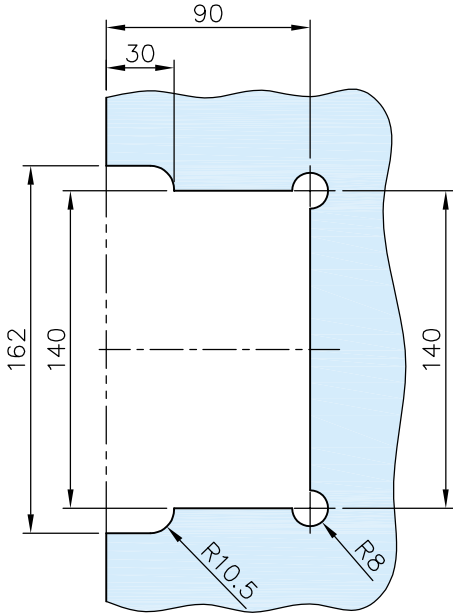

Technische Daten:  
Gegenkasten für Schiebetür - AEMILIANA

Datasheet:  
Strike box for sliding door - AEMILIANA

Art. 77467011000-12

Ausführung:  
Options:  10mm

Material: V2A  
Material: Stainless steel AISI 304

Gewicht: / Weight: 1,4 kg

Oberflächen: Edelstahl-Design  
Finish: Stainless steel design

Glasbearbeitung:  
Glass preparation:

**G-FITTINGS GmbH**

Marie-Curie-Straße 16-18  
46446 Emmerich am Rhein  
T +49 (0)2822 962 0  
F +49 (0)2822 962 221  
E sales@g-fittings.com