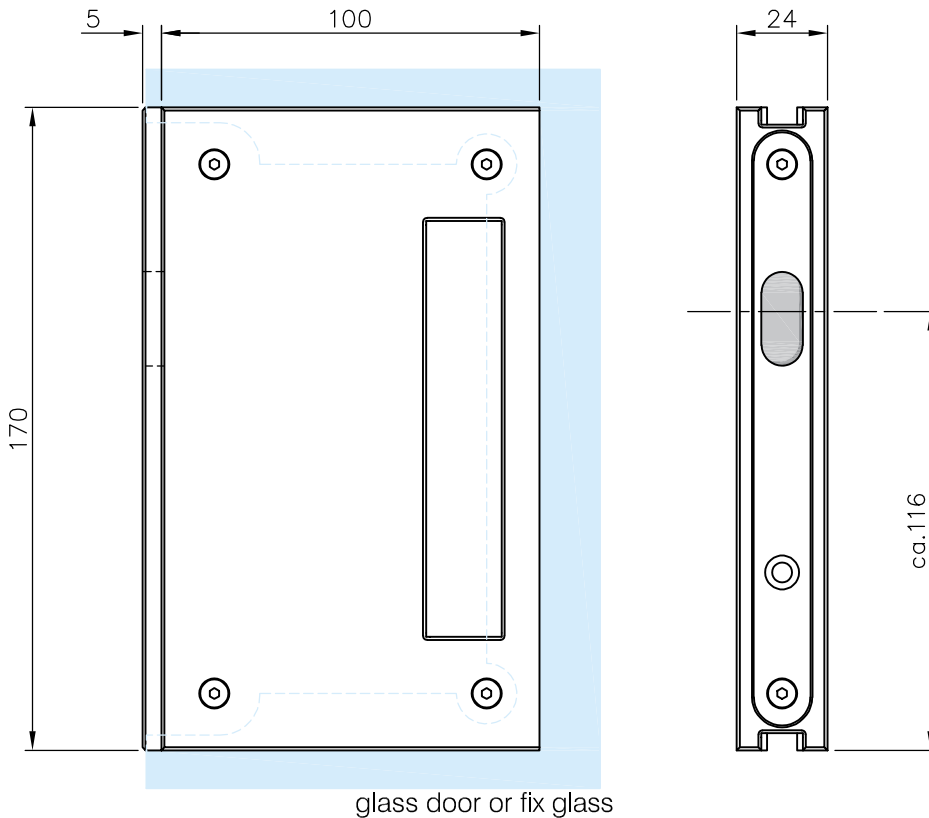

Technische Daten:  
Gegenkasten für Schiebetür - AEMILIANA

Datasheet:  
Strike box for sliding door - AEMILIANA

Art. 77467011000-12

Ausführung:  
Options:  10mm

Material: V2A  
Material: Stainless steel AISI 304

Gewicht: / Weight: 1,4 kg

Oberflächen: Edelstahl-Design  
Finish: Stainless steel design

Glasbearbeitung:  
Glass preparation:

**G-FITTINGS GmbH**

Marie-Curie-Straße 16-18  
46446 Emmerich am Rhein  
T +49 (0)2822 962 0  
F +49 (0)2822 962 221  
E sales@g-fittings.com