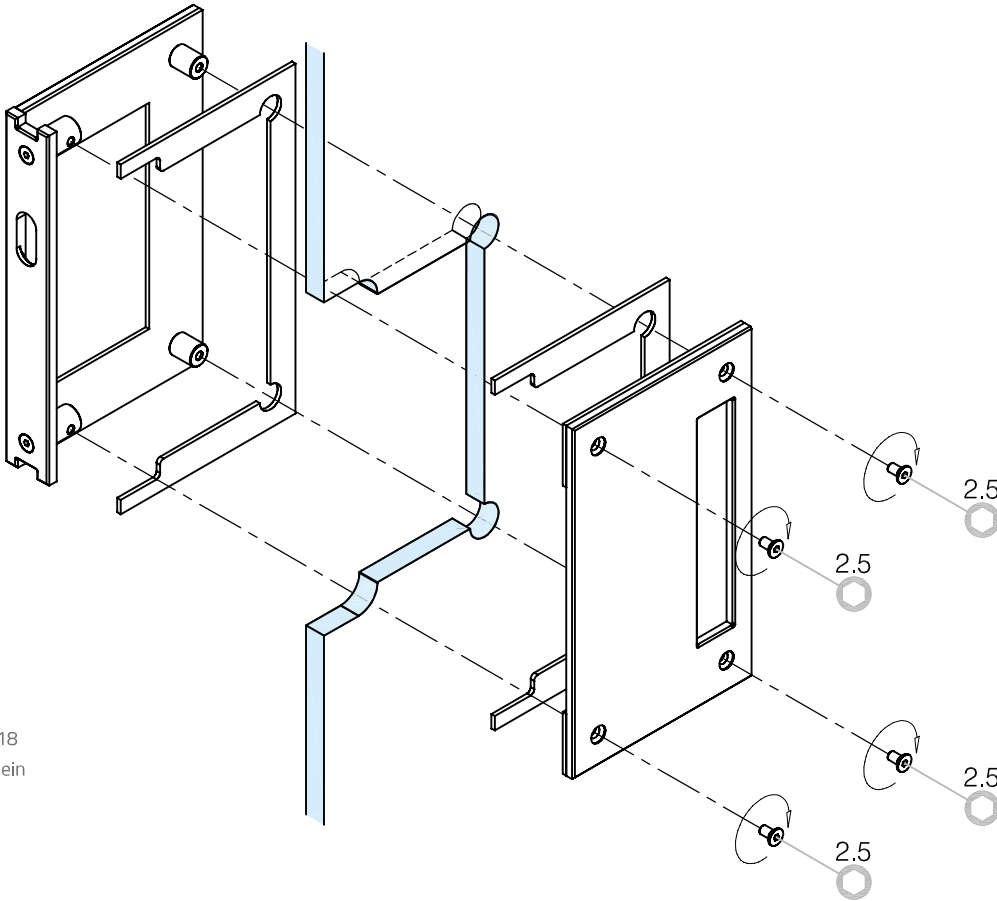

Technische Daten:  
Gegenkasten für Schiebetür - AEMILIANA

Datasheet:  
Strike box for sliding door - AEMILIANA

Art. 77467011000-12

Ausführung:  
Options:  10mm

Material: V2A  
Material: Stainless steel AISI 304

Gewicht: / Weight: 1,4 kg

Oberflächen: Edelstahl-Design  
Finish: Stainless steel design

Glasbearbeitung:  
Glass preparation:

**G-FITTINGS GmbH**

Marie-Curie-Straße 16-18  
46446 Emmerich am Rhein  
T +49 (0)2822 962 0  
F +49 (0)2822 962 221  
E sales@g-fittings.com