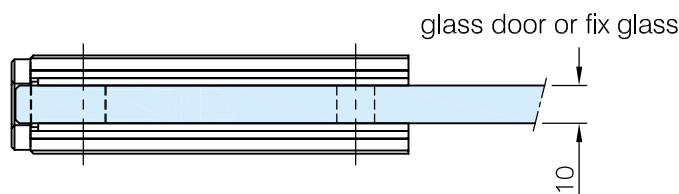

Technische Daten:  
Gegenkasten für Schiebetür - AEMILIANA

Datasheet:  
Strike box for sliding door - AEMILIANA

Art. 77467011000-12

Ausführung:  
Options:  10mm

Material: V2A  
Material: Stainless steel AISI 304

Gewicht: / Weight: 1,4 kg

Oberflächen: Edelstahl-Design  
Finish: Stainless steel design

Glasbearbeitung:  
Glass preparation:

**G-FITTINGS GmbH**

Marie-Curie-Straße 16-18  
46446 Emmerich am Rhein  
T +49 (0)2822 962 0  
F +49 (0)2822 962 221  
E sales@g-fittings.com