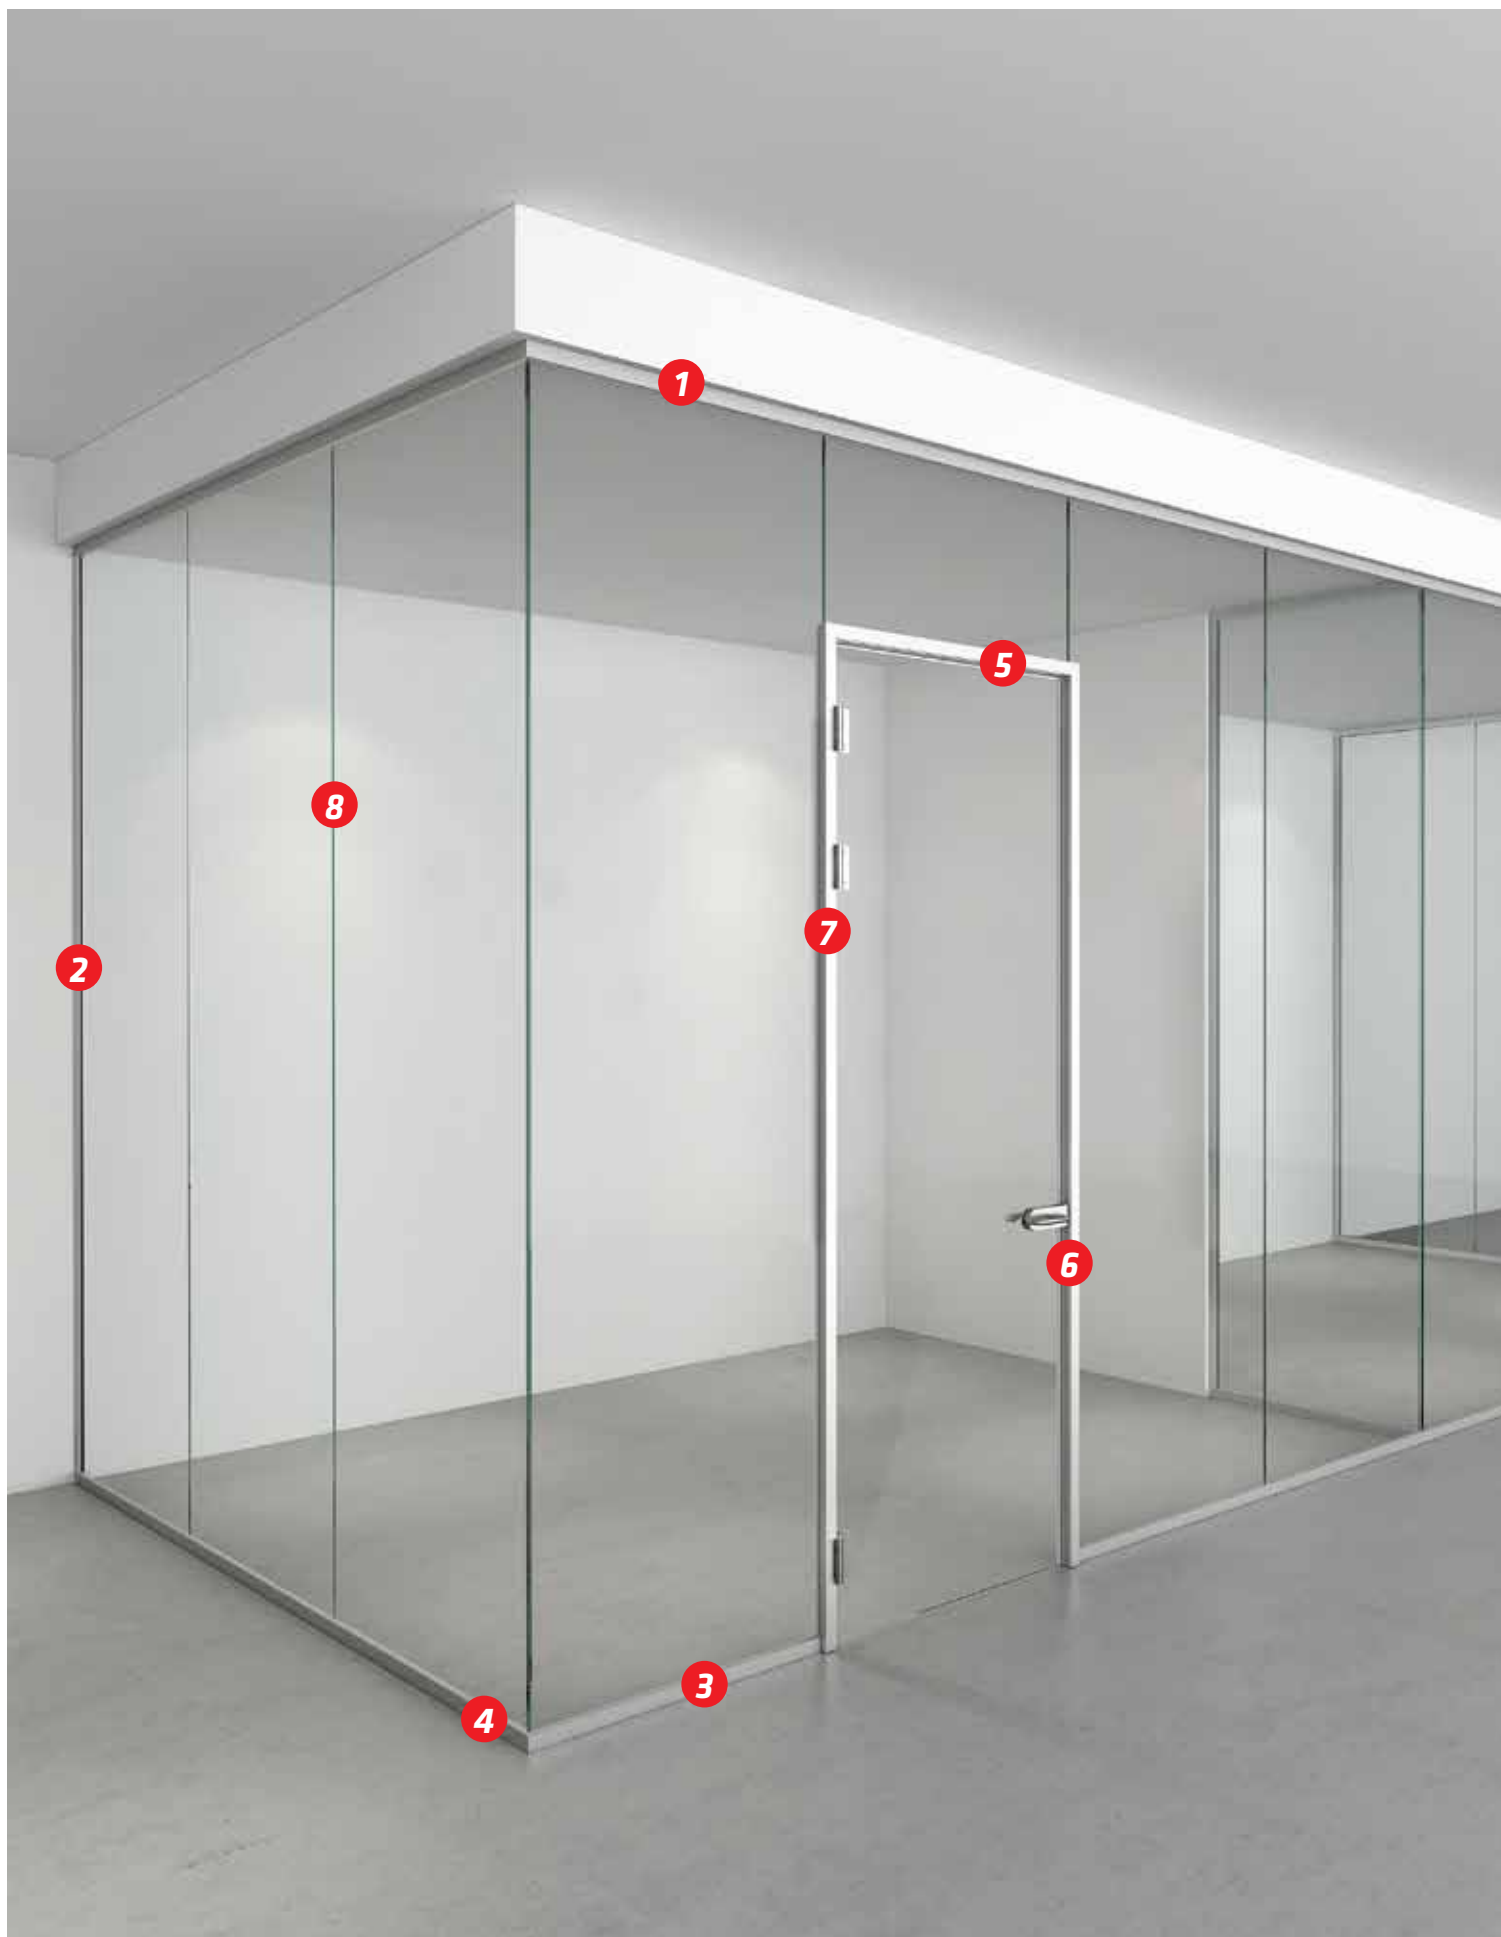

SYSTEM *GF* GANZGLASWÄNDE