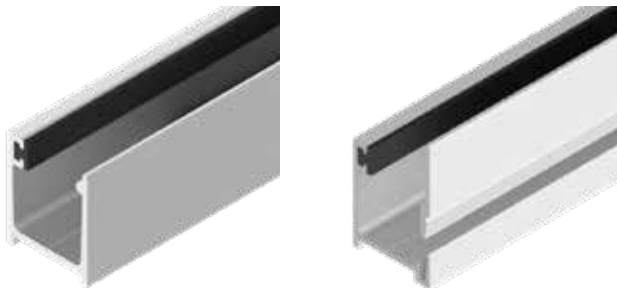

EINFACHE UND SCHNELLE MONTAGE

Wir kennen den Markt und die Herausforderungen, deshalb haben wir eine komplett neue Montage entwickelt und konstruiert: Ein montage-effizientes System mit vormontierter Gummidichtung in unserem Profil.

1 KOMPLETTSYSTEM

Bei uns bekommen Sie alles was Sie für eine Ganzglaswand benötigen: Profile, Türen, Glas, Schlosskästen, Türgriffe, Dichtungen, Verbindungsklebeband u.v.m. Alles aus einer Hand! – einfacher geht es nicht.

2 SCHNELLE MONTAGE

Ein komplett neues, von uns gemeinsam mit Handwerkern entwickeltes System. Eine Reihe von Profilen mit montagefreundlichen, intelligenten Lösungen sorgen für großartige Ergebnisse. Die vormontierten Gummidichtungen in den Profilen sorgen dafür, dass die Glaswand jetzt von einer Person montiert werden kann. Das System hat viele Einstellmöglichkeiten und eine herausragende Stabilität.

3 MASSGESCHNEIDERTE LÖSUNGEN

Wir bieten Ihnen ein sehr großes Standardsortiment. Darauf basierend können wir Profile, Glas und Türen an Ihre Anforderungen anpassen. Gemeinsam mit uns können Sie einzigartige Lösungen kreieren.

4 GROSSES LAGER IN EMMERICH

Wir sind nicht nur ein Komplettanbieter von Lösungen und konkurrenzfähig im Preis, sondern können auch eine schnelle Lieferung garantieren, da wir Türrahmen, Aluminiumprofile und Zubehör jederzeit auf Lager haben.