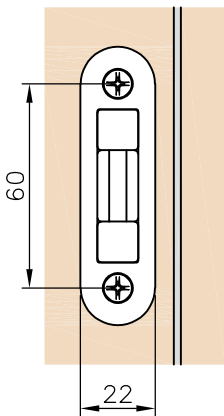

Technische Daten:  
Glastürschloss - KORINNA

Datasheet:  
Glass door lock - KORINNA

Art. 77452230001-12

Ausführung:  
Options:

DIN links/left  
+  
DIN rechts/right

Material: V2A  
Material: Stainless steel AISI 304

Gewicht: / Weight: 0,95 kg

Oberflächen: Edelstahl-Design  
Finish: Stainless steel design

magnetic strike plate

\* drawing shows 8 mm glass

**Glasbearbeitung:**  
Glass preparation:**Magnetisches Schließstück:**  
Magnetic strike plate:**G-FITTINGS GmbH**