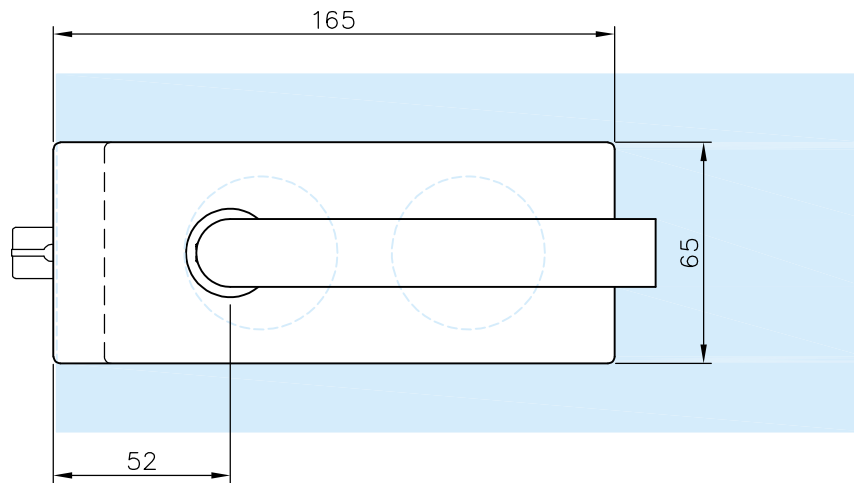

Technische Daten:  
Glastürschloss - KORINNA

Datasheet:  
Glass door lock - KORINNA

Art. 77452230001-12

Ausführung:  
Options:

DIN links/left  
+  
DIN rechts/right

Material: V2A  
Material: Stainless steel AISI 304

Gewicht: / Weight: 0,95 kg

Oberflächen: Edelstahl-Design  
Finish: Stainless steel design

magnetic strike plate

\* drawing shows 8 mm glass

**Glasbearbeitung:**  
Glass preparation:**Magnetisches Schließstück:**  
Magnetic strike plate:**G-FITTINGS GmbH**