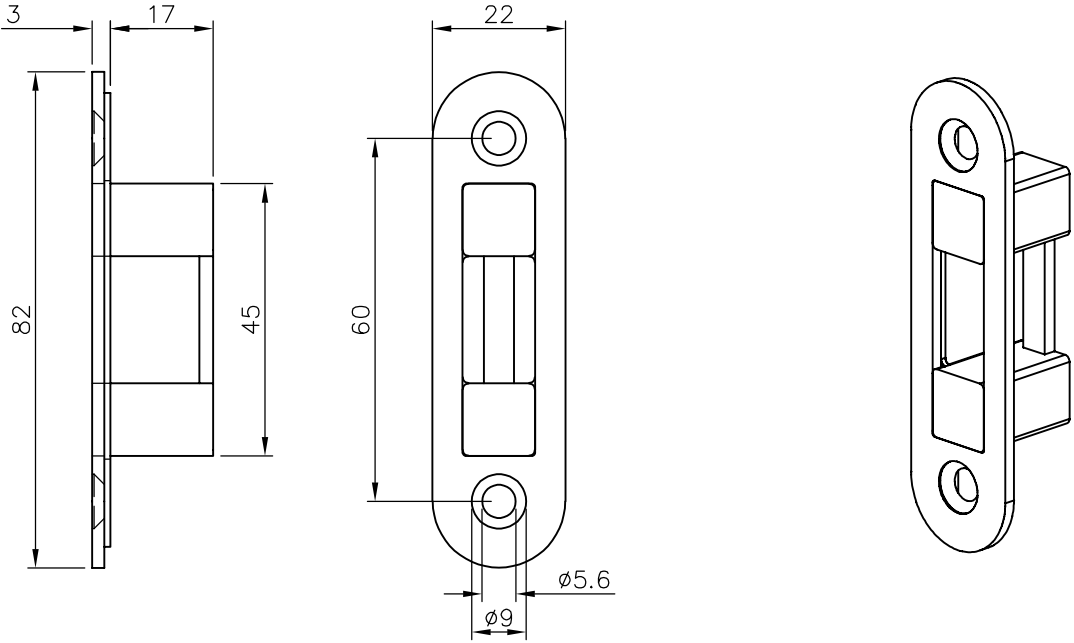

Technische Daten:  
Glastürschloss - KORINNA

Datasheet:  
Glass door lock - KORINNA

Art. 77452230001-12

Ausführung:  
Options:

DIN links/left  
+  
DIN rechts/right

Material: V2A  
Material: Stainless steel AISI 304

Gewicht: / Weight: 0,95 kg

Oberflächen: Edelstahl-Design  
Finish: Stainless steel design

magnetic strike plate

\* drawing shows 8 mm glass

**Glasbearbeitung:**  
Glass preparation:**Magnetisches Schließstück:**  
Magnetic strike plate:**G-FITTINGS GmbH**