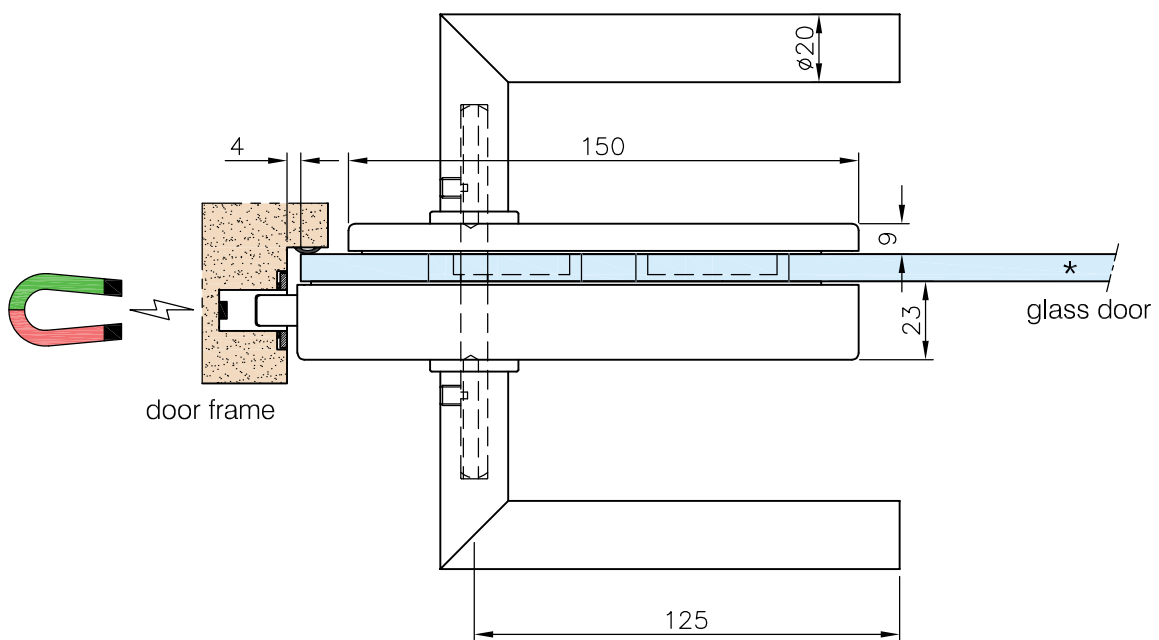

Technische Daten:  
Glastürschloss - KORINNA

Datasheet:  
Glass door lock - KORINNA

Art. 77452230001-12

Ausführung:  
Options:

DIN links/left  
+  
DIN rechts/right

Material: V2A  
Material: Stainless steel AISI 304

Gewicht: / Weight: 0,95 kg

Oberflächen: Edelstahl-Design  
Finish: Stainless steel design

magnetic strike plate

\* drawing shows 8 mm glass

**Glasbearbeitung:**  
Glass preparation:**Magnetisches Schließstück:**  
Magnetic strike plate:**G-FITTINGS GmbH**