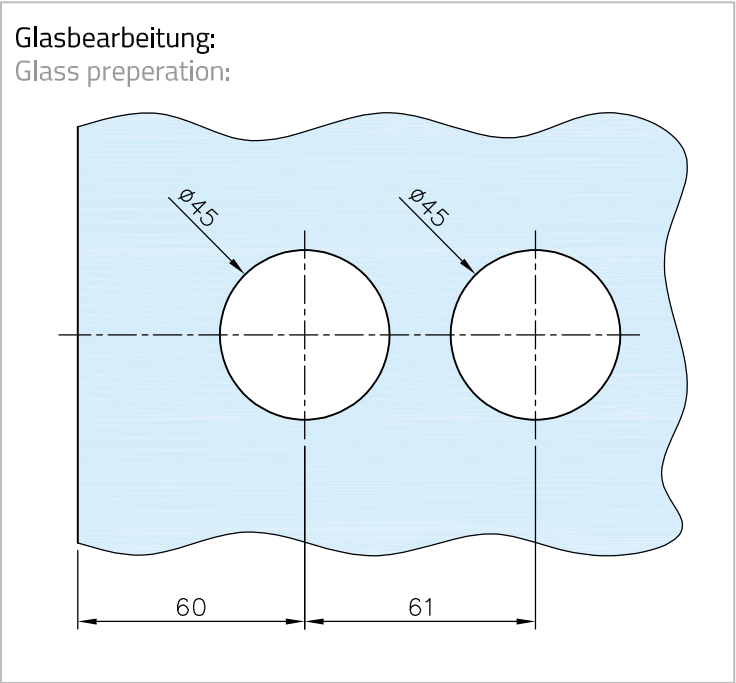

Technische Daten:  
Glastürschloss - KORINNA

Datasheet:  
Glass door lock - KORINNA

Art. 77452230001-12

Ausführung:  
Options:

DIN links/left  
+  
DIN rechts/right

Material: V2A  
Material: Stainless steel AISI 304

Gewicht: / Weight: 0,95 kg

Oberflächen: Edelstahl-Design  
Finish: Stainless steel design

magnetic strike plate

\* drawing shows 8 mm glass

**Glasbearbeitung:**  
Glass preparation:**Magnetisches Schließstück:**  
Magnetic strike plate:**G-FITTINGS GmbH**