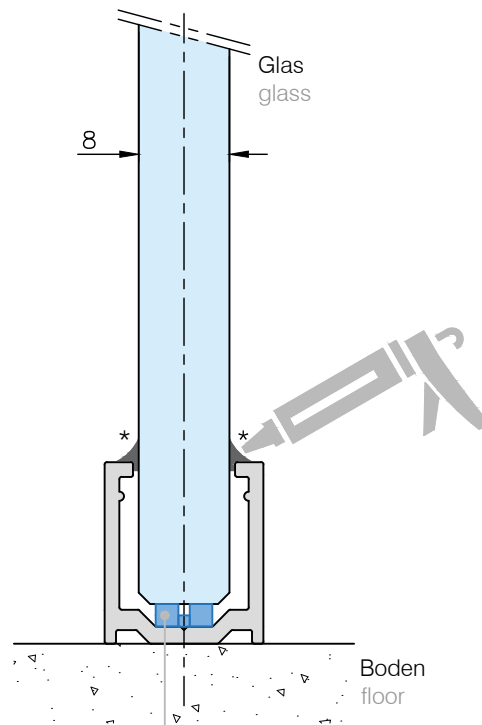

Technische Daten:  
Bodenanschlussprofil (für "Walk-In-Dusche") - LIJN

Datasheet:  
Floor connection profile (for "walk-in-shower") - LIJN

Art. 77493114220-19  
Art. 77493114220-26  
Art. 77493114220-48

Ausführung: 8 mm

Options:

Material:	Aluminium	Gewicht: / Weight: 0,65 kg	
Material:	aluminum	Länge: / Length: 2200mm	
Oberflächen:	Edelstahl-Design	Anthrazit-Design	Chrom-Design
Finish:	stainless steel design	Anthracite design	Chrome design

Höhenausgleich und Kantenschutz mit art. 779123x000000 - DIEKE empfohlen.  
Levelling and edge protection with art. 779123x000000 - DIEKE recommended.

\* Dichtung mit Silikon  
gasket made by silicon

Art. 77493114220-19  
 Art. 77493114220-26  
 Art. 77493114220-48

**A** Verschraubte Montage:  
 Bolted assembly:

A1.

A1.1

A2.

A3.

A4.

A5.

A6.