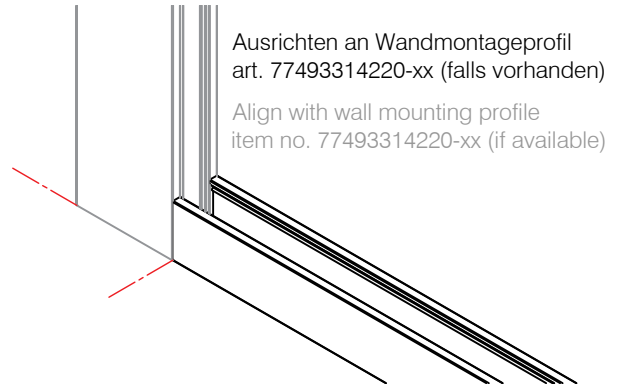

Art. 77493114220-19
Art. 77493114220-26
Art. 77493114220-48

B Klebe Montage:
Adhesive assembly:
B1.

B2.

1.

1.1

Optional: Endkappe verfügbar / End cap available

Montage abgeschlossen
Installation finished

G-FITTINGS GmbH
Marie-Curie-Straße 16-18
46446 Emmerich am Rhein
T +49 (0)2822 962 0
E sales@g-fittings.com