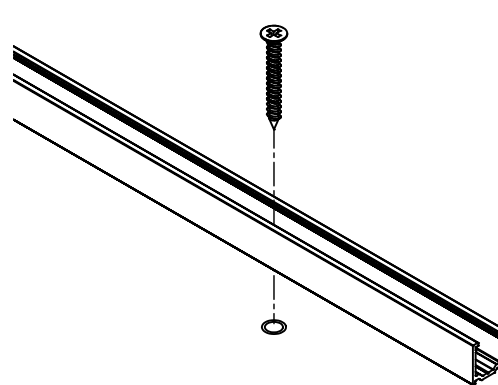

Ausführung: 8 mm

Options:

Material:	Aluminium	Gewicht: / Weight: 0,65 kg	
Material:	aluminum	Länge: / Length: 2200mm	
Oberflächen:	Edelstahl-Design	Anthrazit-Design	Chrom-Design
Finish:	stainless steel design	Anthracite design	Chrome design

Höhenausgleich und Kantenschutz mit art. 779123x000000 - DIEKE empfohlen.  
Levelling and edge protection with art. 779123x000000 - DIEKE recommended.

\* Dichtung mit Silikon  
gasket made by silicon

Art. 77493114220-19  
 Art. 77493114220-26  
 Art. 77493114220-48

**A** Verschraubte Montage:  
 Bolted assembly:

A1.

A1.1

A2.

A3.

A4.

A5.

A6.

Art. 77493114220-19  
 Art. 77493114220-26  
 Art. 77493114220-48

**B** Klebe Montage:  
 Adhesive assembly:  
 B1.

B2.

1.

1.1

Optional: Endkappe verfügbar / End cap available

Montage abgeschlossen  
 Installation finished