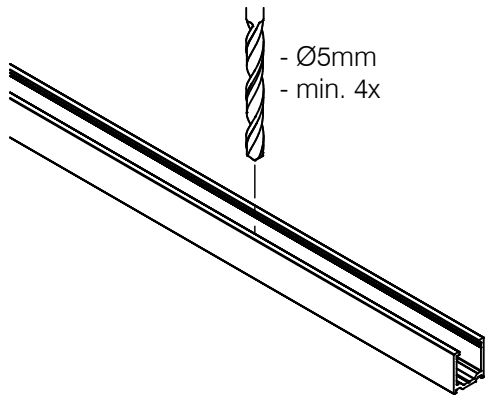

Technische Daten:  
Bodenanschlussprofil (für "Walk-In-Dusche") - LIJN

Datasheet:  
Floor connection profile (for "walk-in-shower") - LIJN

Art. 77493114220-19  
Art. 77493114220-26  
Art. 77493114220-48

Ausführung: 8 mm

Options:

Material:	Aluminium	Gewicht: / Weight: 0,65 kg	
Material:	aluminum	Länge: / Length: 2200mm	
Oberflächen:	Edelstahl-Design	Anthrazit-Design	Chrom-Design
Finish:	stainless steel design	Anthracite design	Chrome design

Höhenausgleich und Kantenschutz mit art. 779123x000000 - DIEKE empfohlen.  
Levelling and edge protection with art. 779123x000000 - DIEKE recommended.

\* Dichtung mit Silikon  
gasket made by silicon

Art. 77493114220-19  
 Art. 77493114220-26  
 Art. 77493114220-48

**A** Verschraubte Montage:  
 Bolted assembly:

A1.

A1.1

A2.

A3.

A4.

A5.

A6.