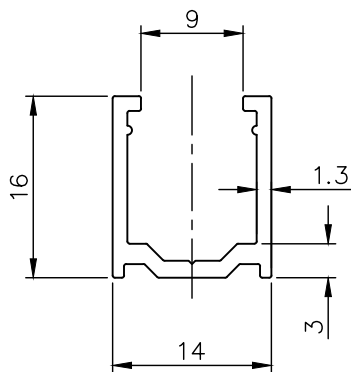

Technische Daten:  
Bodenanschlussprofil (für "Walk-In-Dusche") - LIJN

Datasheet:  
Floor connection profile (for "walk-in-shower") - LIJN

Art. 77493114220-19  
Art. 77493114220-26  
Art. 77493114220-48

Ausführung: 8 mm

Options:

Material:	Aluminium	Gewicht: / Weight: 0,65 kg	
Material:	aluminum	Länge: / Length: 2200mm	
Oberflächen:	Edelstahl-Design	Anthrazit-Design	Chrom-Design
Finish:	stainless steel design	Anthracite design	Chrome design

Höhenausgleich und Kantenschutz mit art. 779123x000000 - DIEKE empfohlen.  
Levelling and edge protection with art. 779123x000000 - DIEKE recommended.

\* Dichtung mit Silikon  
gasket made by silicon

Art. 77493114220-19  
 Art. 77493114220-26  
 Art. 77493114220-48

**A** Verschraubte Montage:  
 Bolted assembly:

A1.

A1.1

A2.

A3.

A4.

A5.

A6.