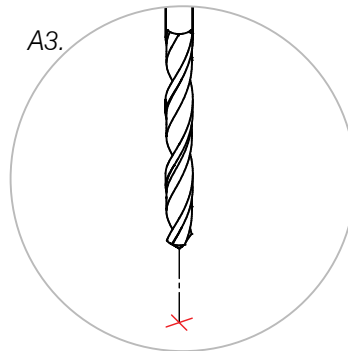

Ausführung: 8 mm

Options:

Material:	Aluminium	Gewicht: / Weight: 0,65 kg	
Material:	aluminum	Länge: / Length: 2200mm	
Oberflächen:	Edelstahl-Design	Anthrazit-Design	Chrom-Design
Finish:	stainless steel design	Anthracite design	Chrome design

Höhenausgleich und Kantenschutz mit art. 779123x000000 - DIEKE empfohlen.  
Levelling and edge protection with art. 779123x000000 - DIEKE recommended.

\* Dichtung mit Silikon  
gasket made by silicon

Art. 77493114220-19  
 Art. 77493114220-26  
 Art. 77493114220-48

**A** Verschraubte Montage:  
 Bolted assembly:

A1.

A1.1

A2.

A3.

A4.

A5.

A6.