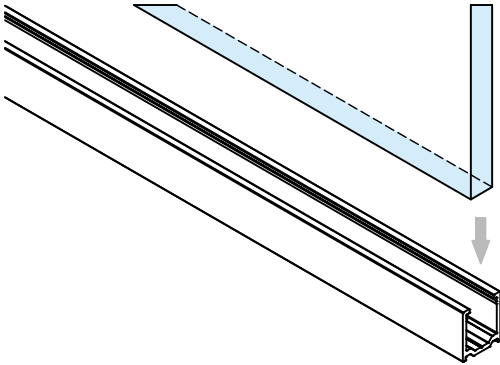

Ausführung: 8 mm

Options:

Material:	Aluminium	Gewicht: / Weight: 0,65 kg	
Material:	aluminum	Länge: / Length: 2200mm	
Oberflächen:	Edelstahl-Design	Anthrazit-Design	Chrom-Design
Finish:	stainless steel design	Anthracite design	Chrome design

**A** Verschraubte Montage:  
 Bolted assembly:

A1.

A1.1

A2.

A3.

A4.

A5.

A6.

Art. 77493114220-19  
 Art. 77493114220-26  
 Art. 77493114220-48

**B** Klebe Montage:  
 Adhesive assembly:  
 B1.

B2.

1.

1.1

Optional: Endkappe verfügbar / End cap available

Montage abgeschlossen  
 Installation finished