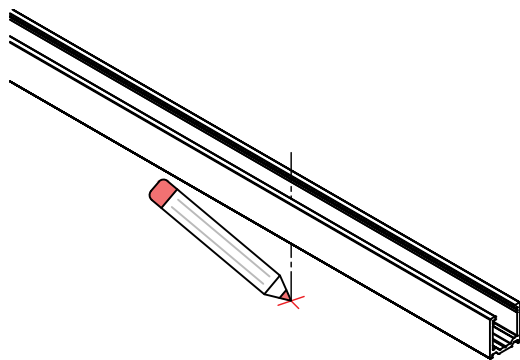

Ausführung: 8 mm

Options:

Material:	Aluminium	Gewicht: / Weight: 0,65 kg	
Material:	aluminum	Länge: / Length: 2200mm	
Oberflächen:	Edelstahl-Design	Anthrazit-Design	Chrom-Design
Finish:	stainless steel design	Anthracite design	Chrome design

Höhenausgleich und Kantenschutz mit art. 779123x000000 - DIEKE empfohlen.  
Levelling and edge protection with art. 779123x000000 - DIEKE recommended.

\* Dichtung mit Silikon  
gasket made by silicon

Art. 77493114220-19  
 Art. 77493114220-26  
 Art. 77493114220-48

**A** Verschraubte Montage:  
 Bolted assembly:

A1.

A1.1

A2.

A3.

A4.

A5.

A6.