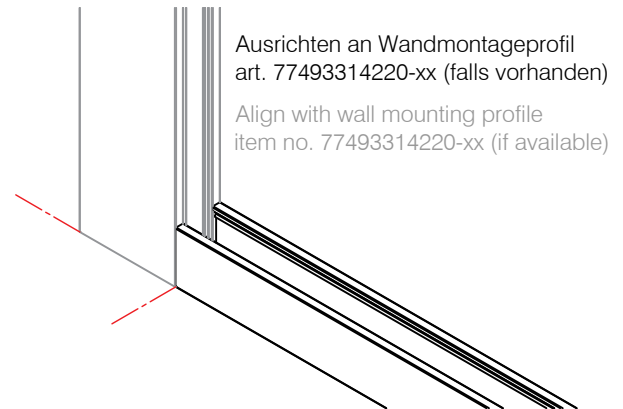

Ausführung: 8 mm

Options:

Material:	Aluminium	Gewicht: / Weight: 0,65 kg	
Material:	aluminum	Länge: / Length: 2200mm	
Oberflächen:	Edelstahl-Design	Anthrazit-Design	Chrom-Design
Finish:	stainless steel design	Anthracite design	Chrome design

Höhenausgleich und Kantenschutz mit art. 779123x000000 - DIEKE empfohlen.  
Levelling and edge protection with art. 779123x000000 - DIEKE recommended.

\* Dichtung mit Silikon  
gasket made by silicon

Art. 77493114220-19  
 Art. 77493114220-26  
 Art. 77493114220-48

**A** Verschraubte Montage:  
 Bolted assembly:

A1.

A1.1

A2.

A3.

A4.

A5.

A6.