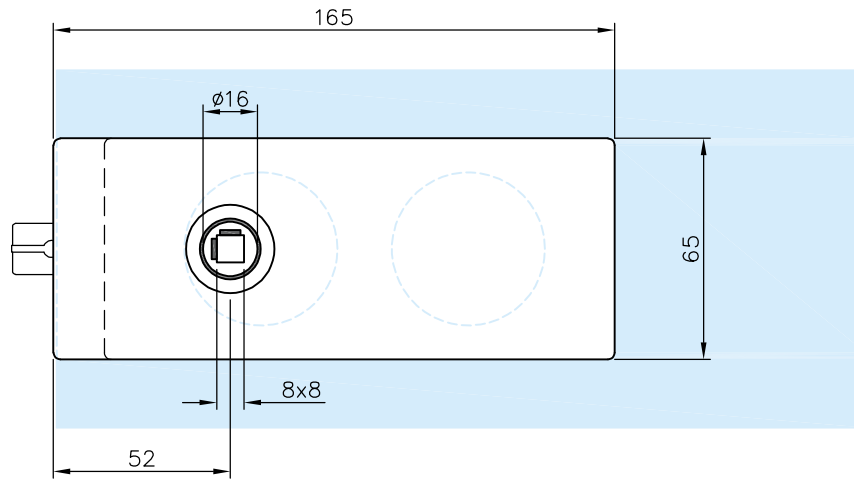

Technische Daten:  
Glastürschloss - AUBREY

Datasheet:  
Glass door lock - AUBREY

Art. 77452230901-12

Ausführung:  
Options:

DIN links/left  
+  
DIN rechts/right

Material: V2A  
Material: Stainless steel AISI 304

Gewicht: / Weight: 0,85 kg

Oberflächen:  
Finish: Edelstahl-Design  
Stainless steel design

magnetic strike plate

\* drawing shows 8 mm glass

**Glasbearbeitung:**  
Glass preparation:

**Magnetisches Schließstück:**  
Magnetic strike plate: