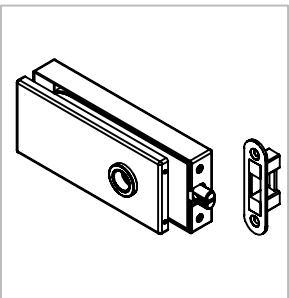

Technische Daten:  
Glastürschloss - AUBREY

Datasheet:  
Glass door lock - AUBREY

Art. 77452230901-12

Ausführung:  
Options:

DIN links/left  
+  
DIN rechts/right

Material: V2A  
Material: Stainless steel AISI 304

Gewicht: / Weight: 0,85 kg

Oberflächen:  
Finish: Edelstahl-Design  
Stainless steel design

magnetic strike plate

\* drawing shows 8 mm glass

**Glasbearbeitung:**  
Glass preparation:

**Magnetisches Schließstück:**  
Magnetic strike plate: