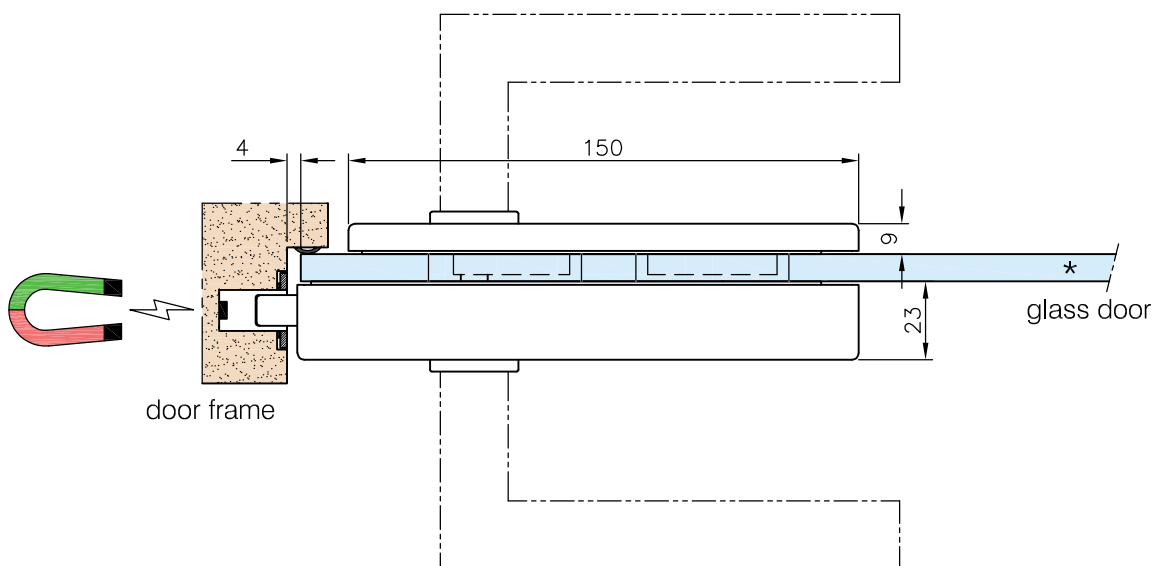

Technische Daten:  
Glastürschloss - AUBREY

Datasheet:  
Glass door lock - AUBREY

Art. 77452230901-12

Ausführung:  
Options:

DIN links/left  
+  
DIN rechts/right

Material: V2A  
Material: Stainless steel AISI 304

Gewicht: / Weight: 0,85 kg

Oberflächen:  
Finish: Edelstahl-Design  
Stainless steel design

magnetic strike plate

\* drawing shows 8 mm glass

**Glasbearbeitung:**  
Glass preparation:

**Magnetisches Schließstück:**  
Magnetic strike plate: