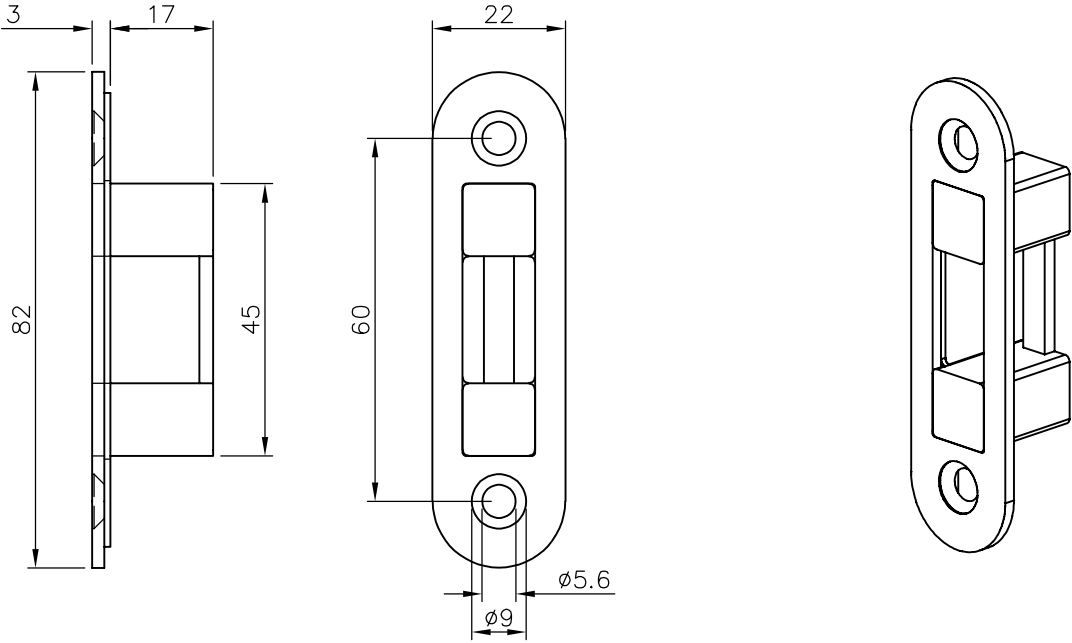

Technische Daten:  
Glastürschloss - AUBREY

Datasheet:  
Glass door lock - AUBREY

Art. 77452230901-12

Ausführung:  
Options:

DIN links/left  
+  
DIN rechts/right

Material: V2A  
Material: Stainless steel AISI 304

Gewicht: / Weight: 0,85 kg

Oberflächen:  
Finish: Edelstahl-Design  
Stainless steel design

magnetic strike plate

\* drawing shows 8 mm glass

**Glasbearbeitung:**  
Glass preparation:

**Magnetisches Schließstück:**  
Magnetic strike plate: