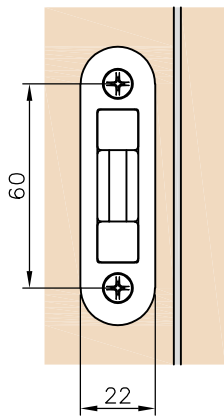

Technische Daten:  
Glastürschloss - AUBREY

Datasheet:  
Glass door lock - AUBREY

Art. 77452230901-12

Ausführung:  
Options:

DIN links/left  
+  
DIN rechts/right

Material: V2A  
Material: Stainless steel AISI 304

Gewicht: / Weight: 0,85 kg

Oberflächen:  
Finish: Edelstahl-Design  
Stainless steel design

magnetic strike plate

\* drawing shows 8 mm glass

**Glasbearbeitung:**  
Glass preparation:

**Magnetisches Schließstück:**  
Magnetic strike plate: