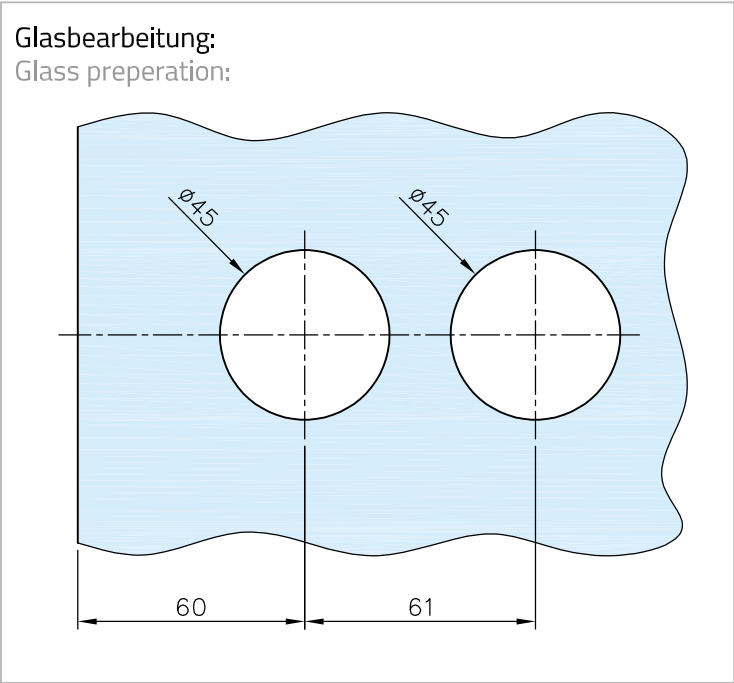

Technische Daten:  
Glastürschloss - AUBREY

Datasheet:  
Glass door lock - AUBREY

Art. 77452230901-12

Ausführung:  
Options:

DIN links/left  
+  
DIN rechts/right

Material: V2A  
Material: Stainless steel AISI 304

Gewicht: / Weight: 0,85 kg

Oberflächen:  
Finish: Edelstahl-Design  
Stainless steel design

magnetic strike plate

\* drawing shows 8 mm glass

**Glasbearbeitung:**  
Glass preparation:

**Magnetisches Schließstück:**  
Magnetic strike plate: