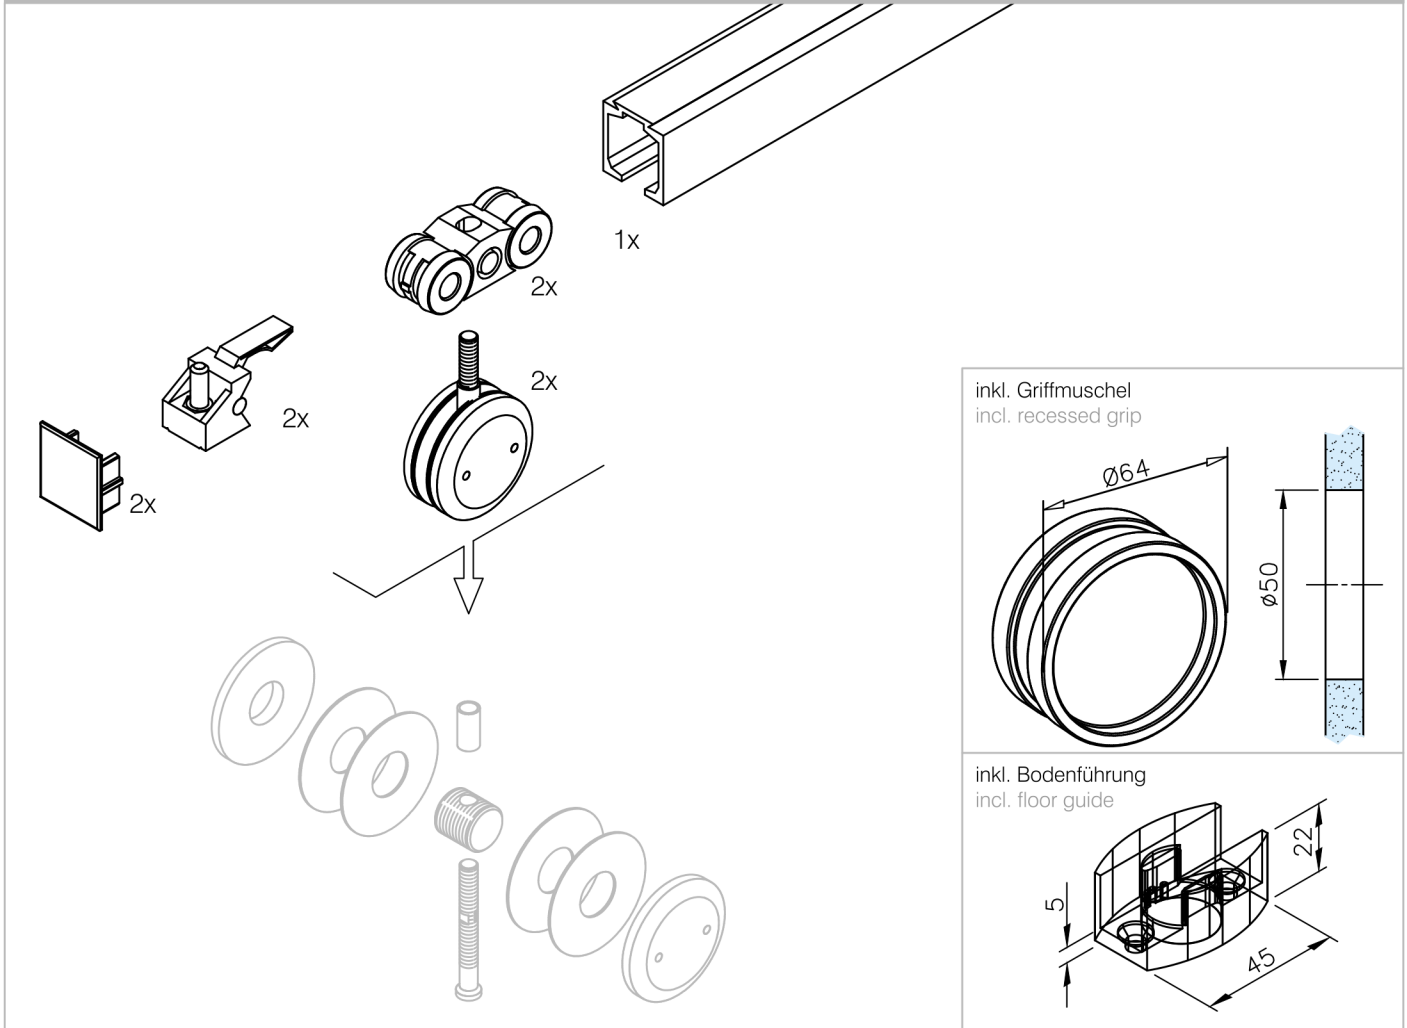

Glass door system

Schiebetür inklusive Griffmuschel und Bodenführung - Tove
 Sliding door including recessed grip and floor guide - Tove

Art. Nr.: 7746030125046

Ausführung:

Options:

Glas auf Anfrage -
 Nicht Teil des Lieferumfanges!
 Glass upon request -
 Not in scope of supply!

Abmessungen Glastür:

Glass door dimensions:

- LB = min. 420mm - max. 920mm
- GW = LB + 80mm (min. 500mm - max. 1000mm)
- L = GW x 2 (max. 2000mm)
- GH = H - 60mm

Glass door system

Lieferumfang
Scope of supply

Art. Nr.: 7746030125046

Stand 02.2019

Glasbohrung:
Glass drilled hole:

Wichtig: Vor der Montage das Glas im Bereich der Klebefläche reinigen.
Wir empfehlen **G-Fittings** Glasreiniger art. **779118000000**