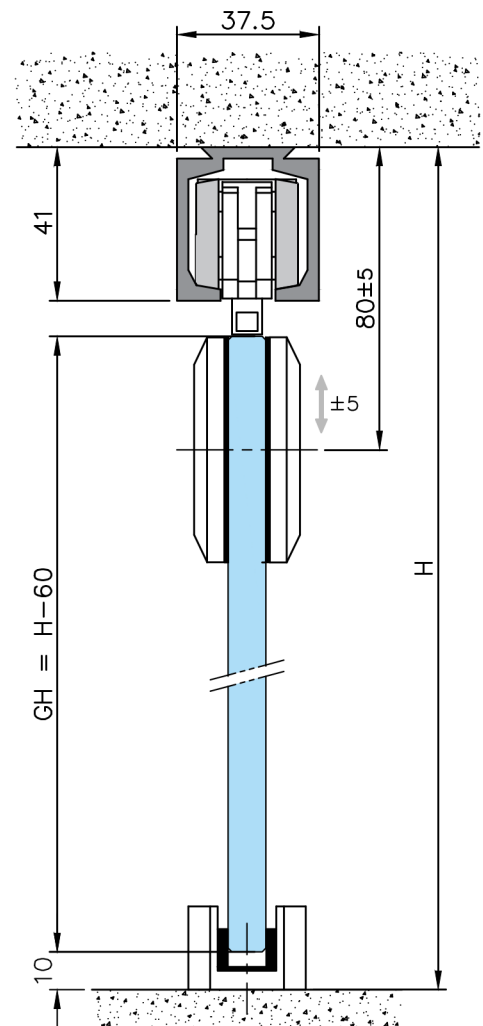

Glass door system

Schiebetür inklusive Griffmuschel und Bodenführung - Tove
 Sliding door including recessed grip and floor guide - Tove

Art. Nr.: 7746030125046

Ausführung:

Options:

Glas auf Anfrage -
 Nicht Teil des Lieferumfanges!
 Glass upon request -
 Not in scope of supply!

Abmessungen Glastür:

Glass door dimensions:

- LB = min. 420mm - max. 920mm
- GW = LB + 80mm (min. 500mm - max. 1000mm)
- L = GW x 2 (max. 2000mm)
- GH = H - 60mm

Glass door system

Lieferumfang
Scope of supply

Art. Nr.: 7746030125046

Stand 02.2019

Glasbohrung:
Glass drilled hole:

Wichtig: Vor der Montage das Glas im Bereich der Klebefläche reinigen.
Wir empfehlen **G-Fittings** Glasreiniger art. **779118000000**