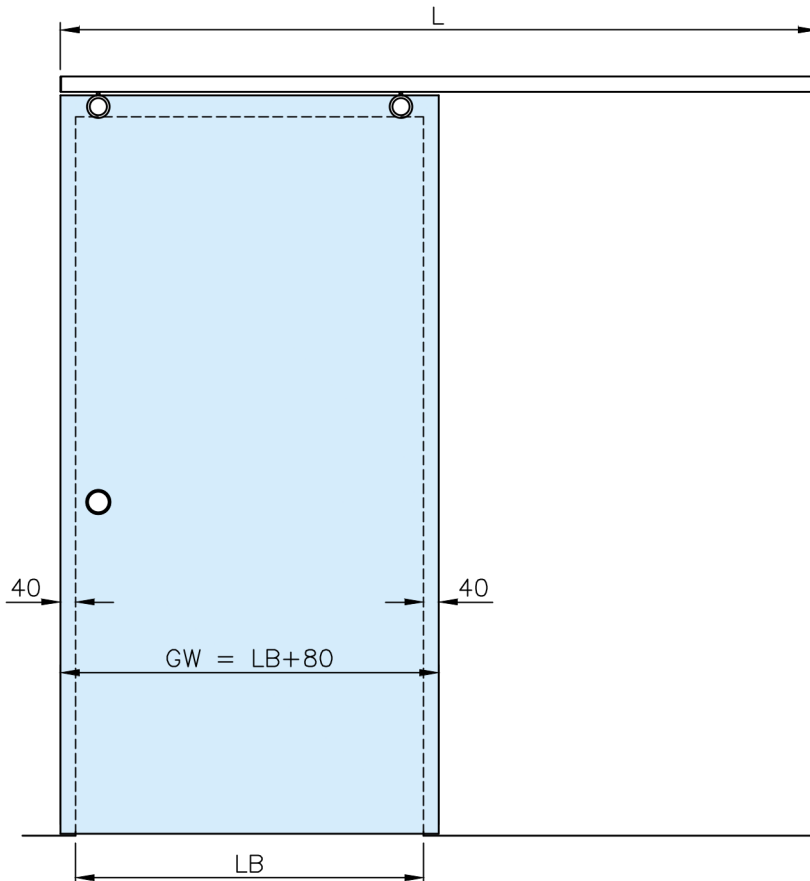

Glass door system

Schiebetür inklusive Griffmuschel und Bodenführung - Tove
 Sliding door including recessed grip and floor guide - Tove

Art. Nr.: 7746030125046

Ausführung:

Options:

Glas auf Anfrage -
 Nicht Teil des Lieferumfanges!
 Glass upon request -
 Not in scope of supply!

Abmessungen Glastür:

Glass door dimensions:

- LB = min. 420mm - max. 920mm
- GW = LB + 80mm (min. 500mm - max. 1000mm)
- L = GW x 2 (max. 2000mm)
- GH = H - 60mm

Glass door system

Lieferumfang
Scope of supply