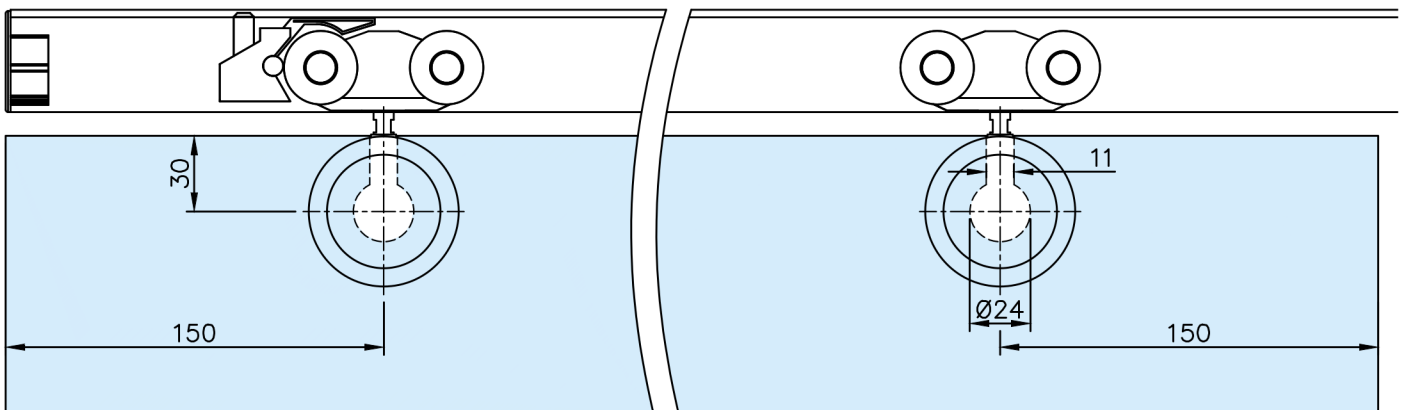

Wichtig: Vor der Montage das Glas im Bereich der Klebefläche reinigen.
Wir empfehlen **G-Fittings** Glasreiniger art. **779118000000**

Important: Before mounting, clean the glass in the area of the bonding surface.
We recommend **G-Fittings** glass cleaner art. **779118000000**

With reservation of printing errors and technical changes. / Druckfehler und technische Änderungen vorbehalten. / Nous ne sommes pas responsable des erreurs d'impression. / Drukfouten en technische veranderingen voorbehouden.