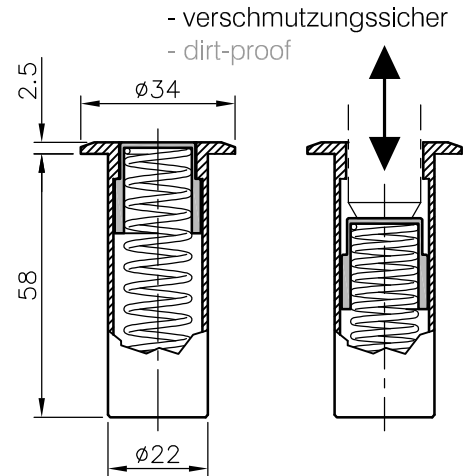

Technische Daten:  
Türgriff - AMARYLLIS

Datasheet:  
Door handle - AMARYLLIS

Art. 77470203025-12  
Art. 77470203025-26  
Art. 77470204025-12  
Art. 77470204025-26

Stand 07.2024

Ausführung:  
Options:

Material: V2A  
Material: Stainless steel AISI 304

Gewicht: / Weight: 3,4 kg

Oberflächen:  
Finish: Edelstahl-Design  
Stainless steel design

Anthrazit-Design  
Anthracite design

Bodenhülse:  
Ground sleeve:

Glasbearbeitung:  
Glass preparation:

**G-FITTINGS GmbH**  
Marie-Curie-Straße 16-18  
46446 Emmerich am Rhein  
T +49 (0)2822 962 0  
F +49 (0)2822 962 221  
E sales@g-fittings.com

\*drawing shows  
10mm glass