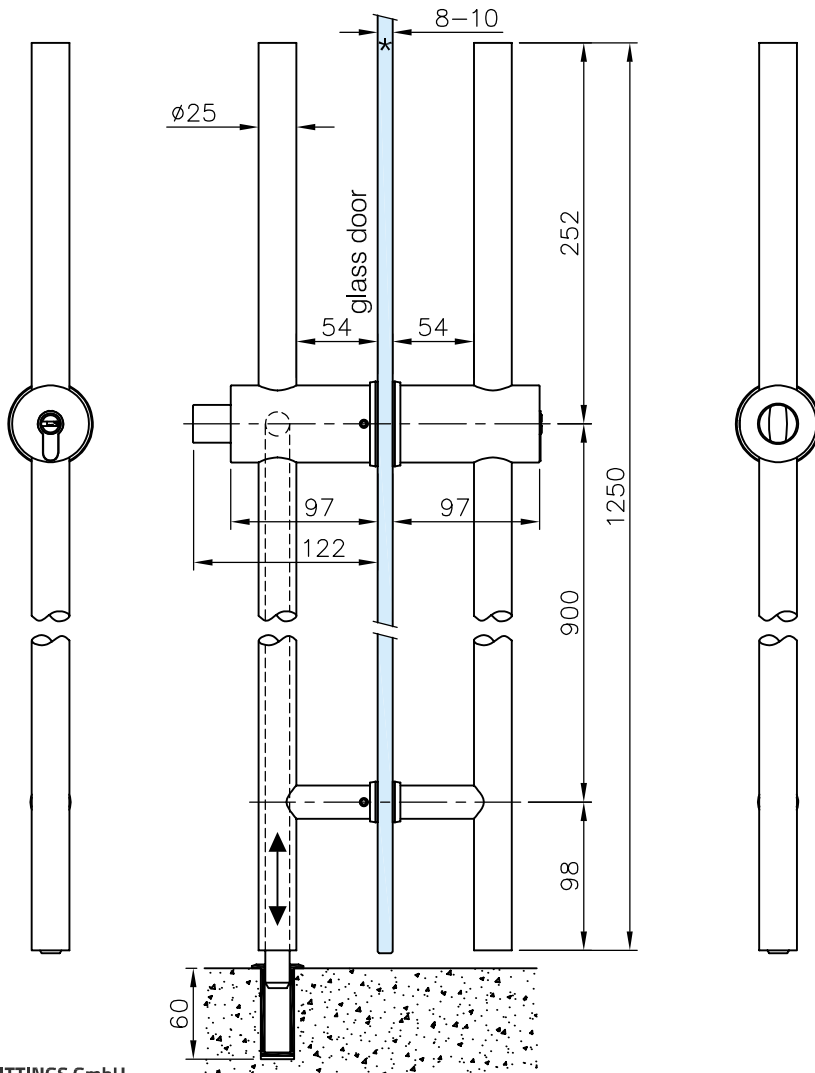

Technische Daten:  
Türgriff - AMARYLLIS

Datasheet:  
Door handle - AMARYLLIS

Art. 77470203025-12  
Art. 77470203025-26  
Art. 77470204025-12  
Art. 77470204025-26

Stand 07.2024

Ausführung:  
Options:

Material: V2A  
Material: Stainless steel AISI 304

Gewicht: / Weight: 3,4 kg

Oberflächen:  
Finish: Edelstahl-Design  
Stainless steel design

Anthrazit-Design  
Anthracite design

Bodenhülse:  
Ground sleeve:

Glasbearbeitung:  
Glass preparation:

**G-FITTINGS GmbH**  
Marie-Curie-Straße 16-18  
46446 Emmerich am Rhein  
T +49 (0)2822 962 0  
F +49 (0)2822 962 221  
E sales@g-fittings.com

\*drawing shows  
10mm glass