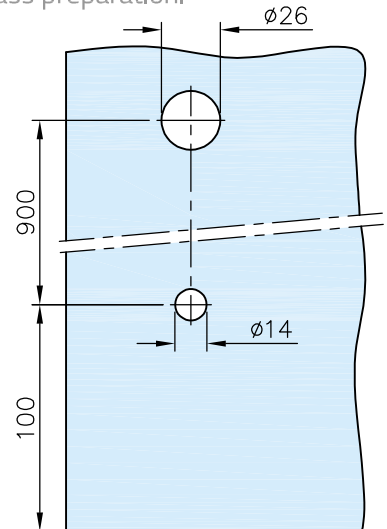

Technische Daten:  
Türgriff - AMARYLLIS

Datasheet:  
Door handle - AMARYLLIS

Art. 77470203025-12  
Art. 77470203025-26  
Art. 77470204025-12  
Art. 77470204025-26

Stand 07.2024

Ausführung:  
Options:

Material: V2A  
Material: Stainless steel AISI 304

Gewicht: / Weight: 3,4 kg

Oberflächen:  
Finish: Edelstahl-Design  
Stainless steel design

Anthrazit-Design  
Anthracite design

Bodenhülse:  
Ground sleeve:

Glasbearbeitung:  
Glass preparation:

**G-FITTINGS GmbH**  
Marie-Curie-Straße 16-18  
46446 Emmerich am Rhein  
T +49 (0)2822 962 0  
F +49 (0)2822 962 221  
E sales@g-fittings.com

\*drawing shows  
10mm glass