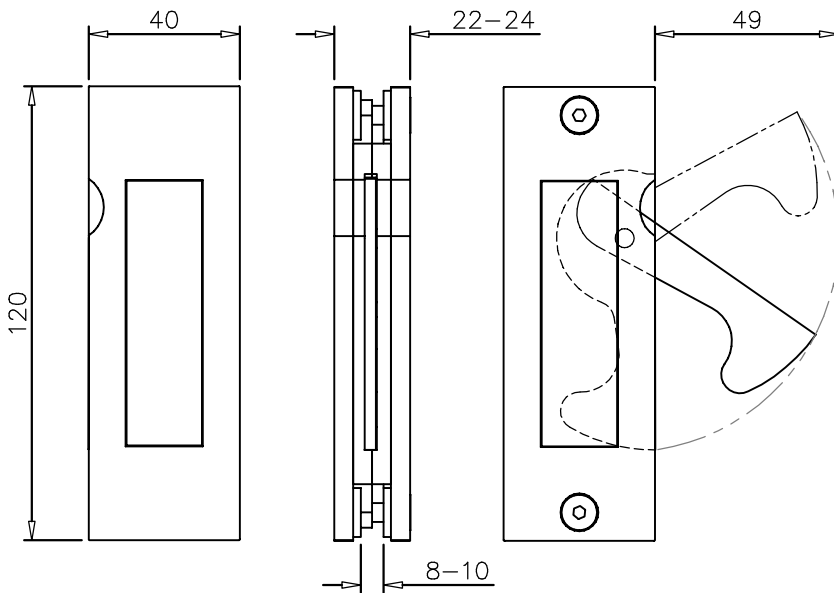

Technische Daten:
Flächenbündiger Griff für Schiebetüren - FRANCI

Datasheet:
Flush handle for sliding doors - FRANCI

Art. 77474105120-12

Ausführung:
Options:

Material:
Material:

Edelstahl
stainless steel

Gewicht: / Weight: 0,490 kg

Oberflächen:
Finish:

Edelstahl-Design
stainless steel design

Glasbearbeitung:
Glass preparation:

G-FITTINGS GmbH

Marie-Curie-Straße 16-18
46446 Emmerich am Rhein
T +49 (0)2822 962 0
F +49 (0)2822 962 221
E sales@g-fittings.com