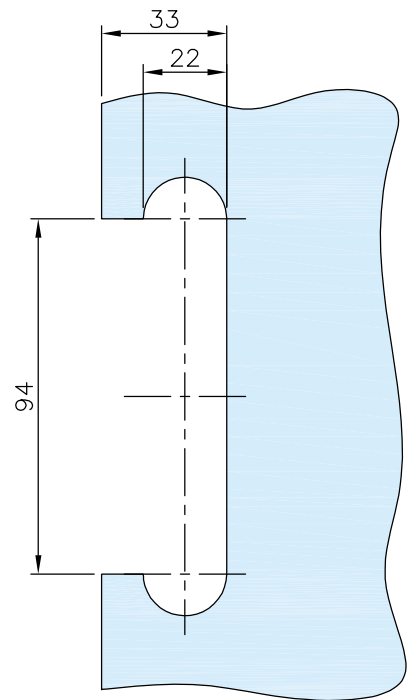

Glasbearbeitung:
Glass preparation: