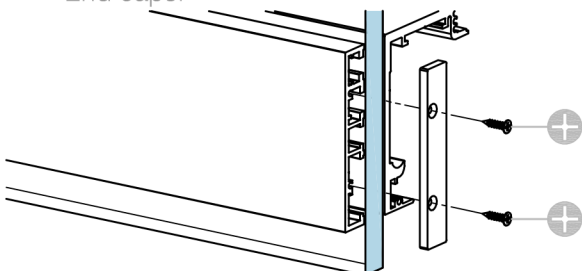

Glass door systems

Stand 09.2021

1. Vorbereitung Glas und Laufschiene: Preparing glass and sliding door track:

2. Vorbereitung Montageprofil: Preparing mounting profile:

3. Montage: Installation:

4. Endkappen: End caps:

Für die weitere Montage der Schiebetür - SINA (5070) bitte die jeweiligen Anleitungen beachten.

For further installation of the sliding door - SINA (5070) please refer to the respective instructions.

77295070xxx-xx_manual_G-FITTINGS.pdf