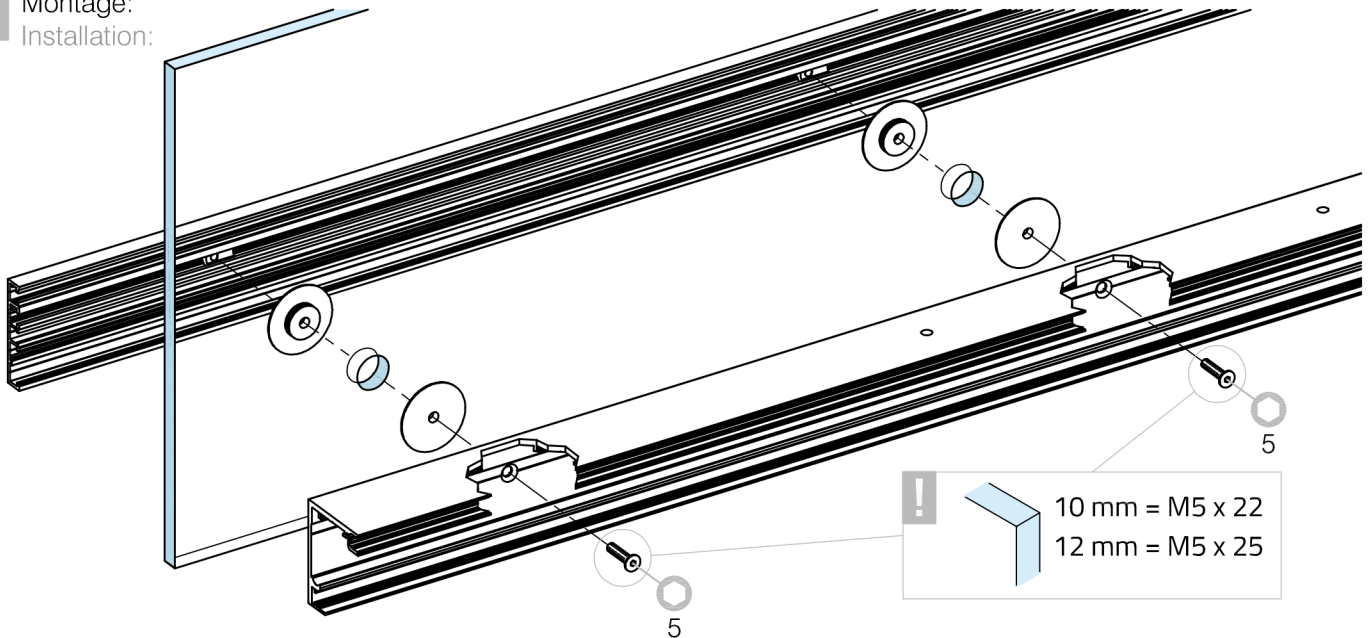

Glass door systems

Stand 09.2021

1. Vorbereitung Glas und Laufschiene: Preparing glass and sliding door track:

2. Vorbereitung Montageprofil: Preparing mounting profile:

3. Montage: Installation:

4. Endkappen: End caps:

Für die weitere Montage der Schiebetür - SINA (5070) bitte die jeweiligen Anleitungen beachten.

For further installation of the sliding door - SINA (5070) please refer to the respective instructions.

77295070xxx-xx_manual_G-FITTINGS.pdf