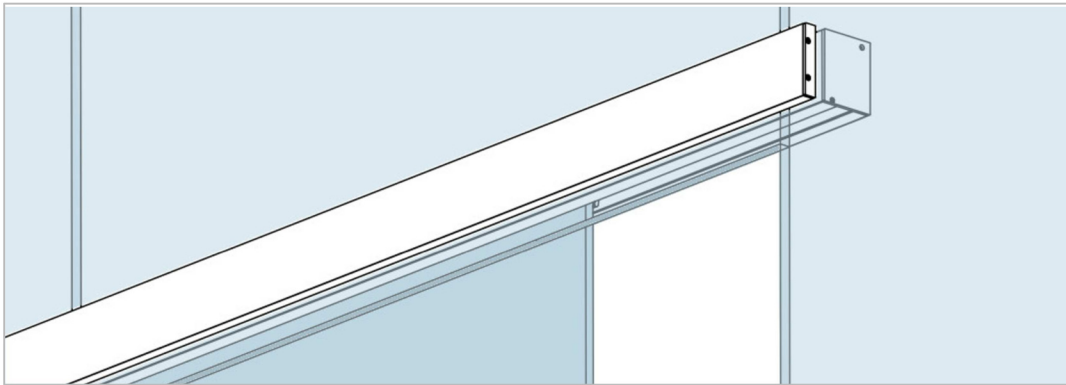

Montageanleitung:
Glaswandmontageprofil - NADA

Installation manual:
Profile for glass fixing - NADA

Art.77461740400-46

Art.77461744000-00

Art.77461745000-46

Zur optionalen Benutzung mit der Schiebetür - SINA (5070)

Abmessungen und Montagehinweise der Tür(en), bitte den jeweiligen Anleitungen entnehmen.

For optional use with the sliding door - SINA (5070)

For dimensions and installation instructions of the door(s), please refer to the respective instructions.