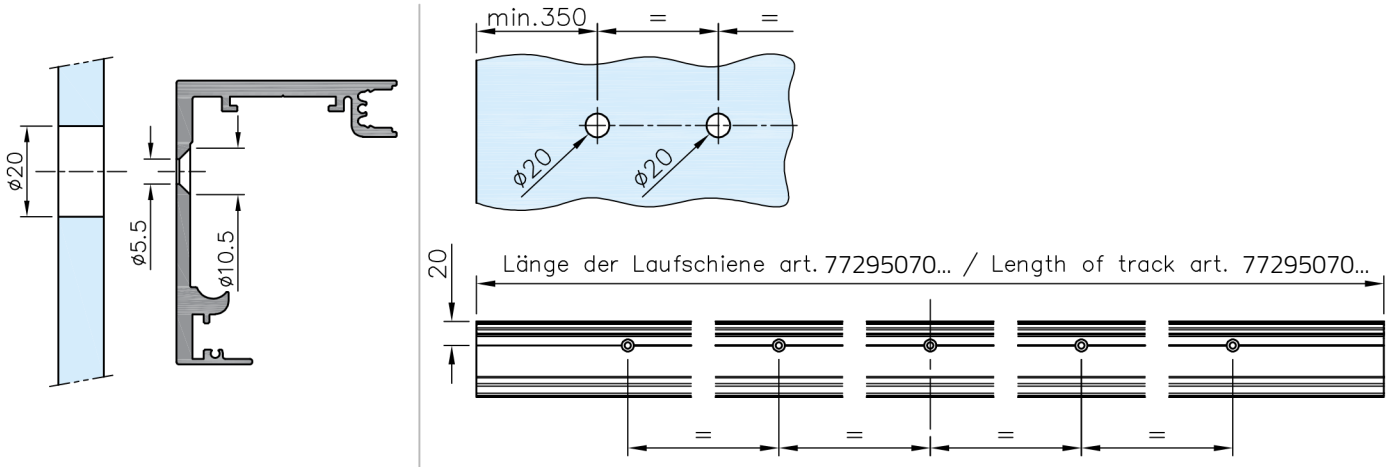

Abmessungen und Montagehinweise der Tür(en), bitte den jeweiligen Anleitungen entnehmen.

For optional use with the sliding door - SINA (5070)

For dimensions and installation instructions of the door(s), please refer to the respective instructions.

Glass door systems

Stand 09.2021

1. Vorbereitung Glas und Laufschiene: Preparing glass and sliding door track:

2. Vorbereitung Montageprofil: Preparing mounting profile:

3. Montage: Installation:

4. Endkappen: End caps: