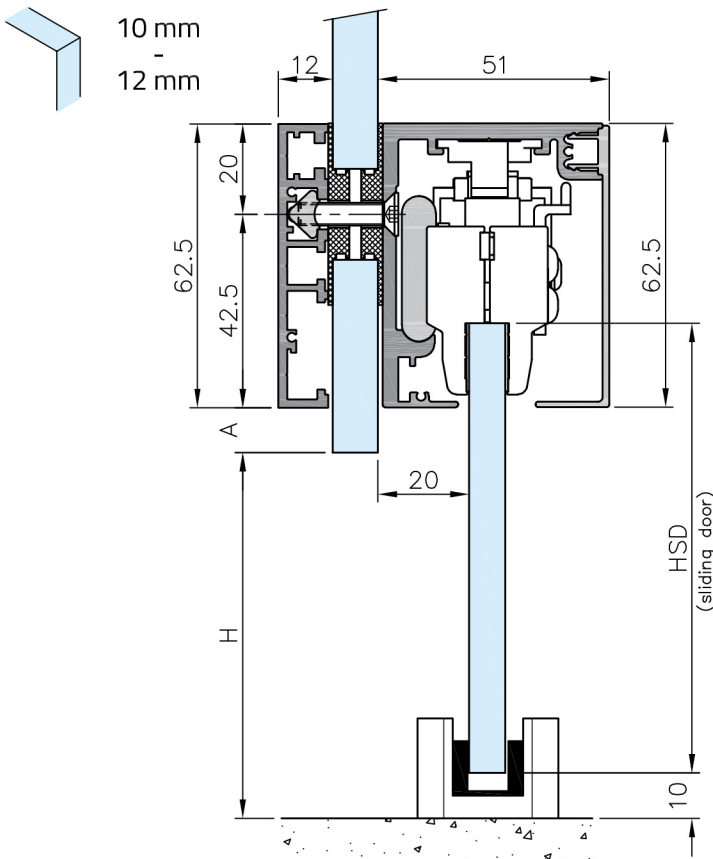

Montageanleitung:
Glaswandmontageprofil - NADA

Installation manual:
Profile for glass fixing - NADA

Art.77461740400-46

Art.77461744000-00

Art.77461745000-46

Zur optionalen Benutzung mit der Schiebetür - SINA (5070)

Abmessungen und Montagehinweise der Tür(en), bitte den jeweiligen Anleitungen entnehmen.

For optional use with the sliding door - SINA (5070)

For dimensions and installation instructions of the door(s), please refer to the respective instructions.

77295070xxx-xx_manual_G-FITTINGS.pdf

Montage Zubehör - Mounting accessories

77461740400-46

7746174400000

10x

5x

5x

77461745000-46