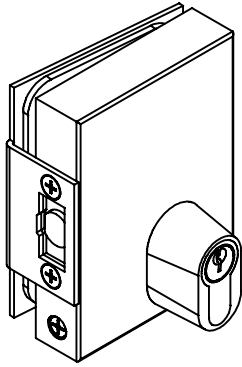

Technische Daten:  
Glastürschloss - GWEN

Datasheet:  
Glass door lock - GWEN

Art. 77455017000-12

Ausführung:  
Options:

DIN links/left  
+  
DIN rechts/right

für:/for:  
Profilzylinder  
Profile cylinder

Material: V2A  
Material: Stainless steel AISI 304

Gewicht: / Weight: 0,720 kg

Oberflächen: Edelstahl-Design  
Finish: Stainless steel design

Art. 77455017000-12

**Montage:**  
**Assembly:**

**G-FITTINGS GmbH**

 Marie-Curie-Straße 16-18  
 46446 Emmerich am Rhein  
 T +49 (0)2822 962 0  
 F +49 (0)2822 962 221  
 E sales@g-fittings.com

Art. 77455017000-12

Öffnungsrichtung - Variationen "Schlüssel innen / außen":  
 Opening direction - variations "key inside / outside":