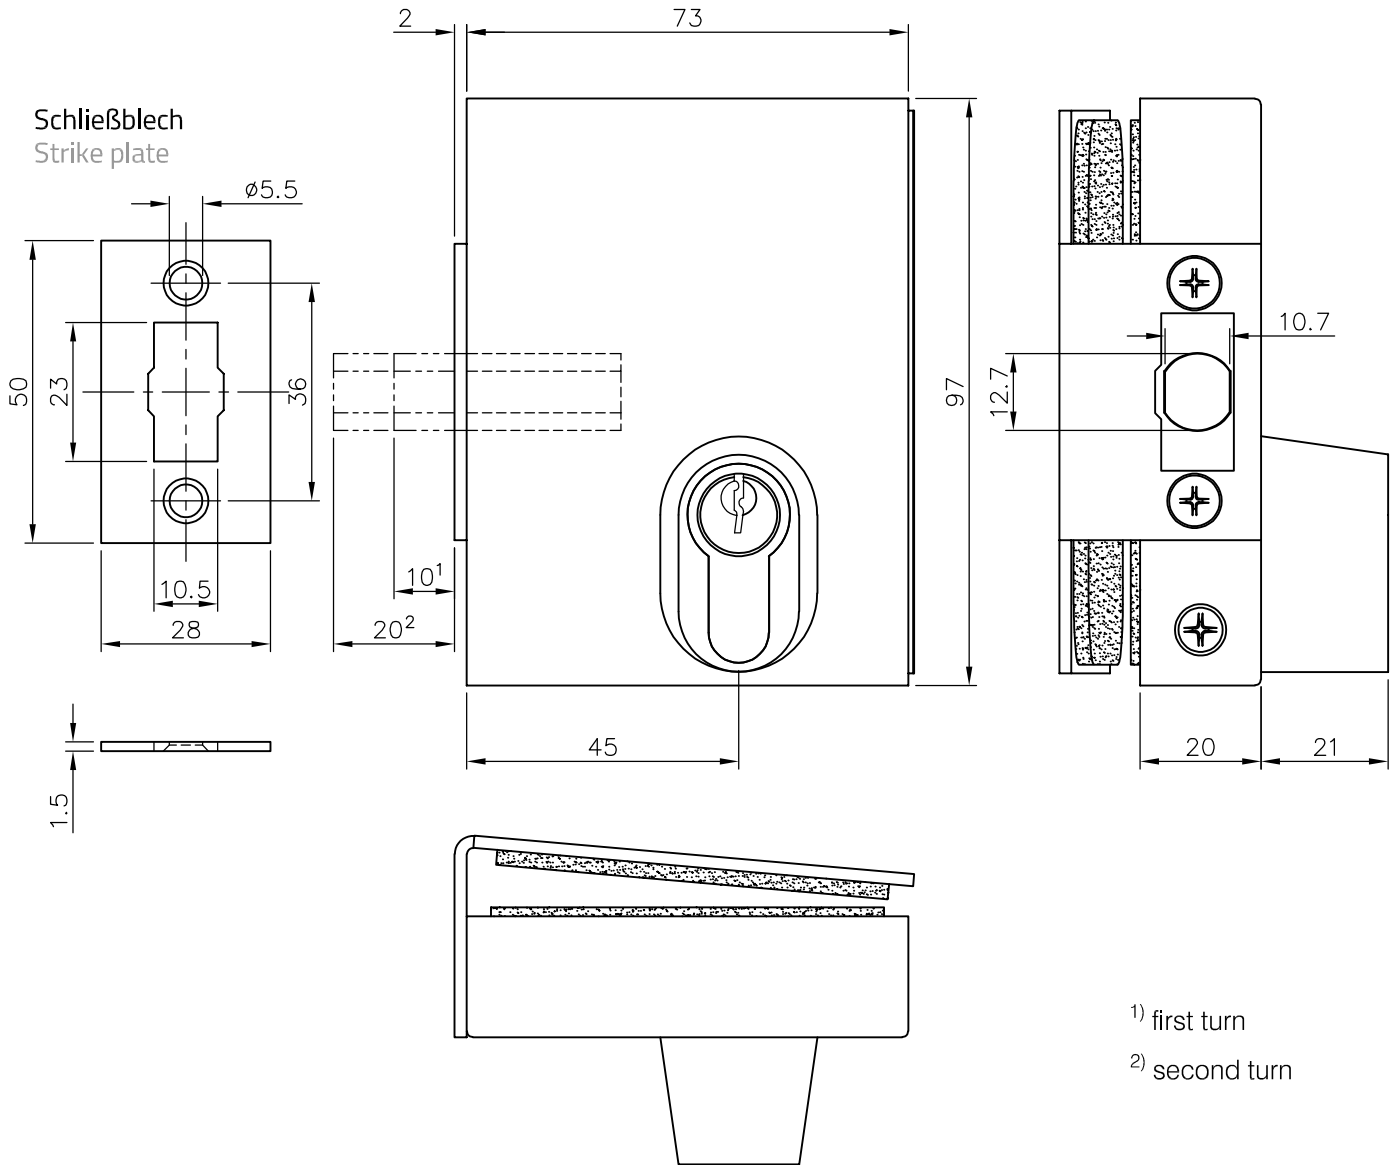

Technische Daten:  
Glastürschloss - GWEN

Datasheet:  
Glass door lock - GWEN

Art. 77455017000-12

Ausführung:  
Options:

DIN links/left  
+  
DIN rechts/right

für:/for:  
Profilzylinder  
Profile cylinder

Material: V2A  
Material: Stainless steel AISI 304

Gewicht: / Weight: 0,720 kg

Oberflächen: Edelstahl-Design  
Finish: Stainless steel design

Art. 77455017000-12

**Montage:**  
**Assembly:**

**G-FITTINGS GmbH**

 Marie-Curie-Straße 16-18  
 46446 Emmerich am Rhein  
 T +49 (0)2822 962 0  
 F +49 (0)2822 962 221  
 E sales@g-fittings.com

Art. 77455017000-12

Öffnungsrichtung - Variationen "Schlüssel innen / außen":  
 Opening direction - variations "key inside / outside":