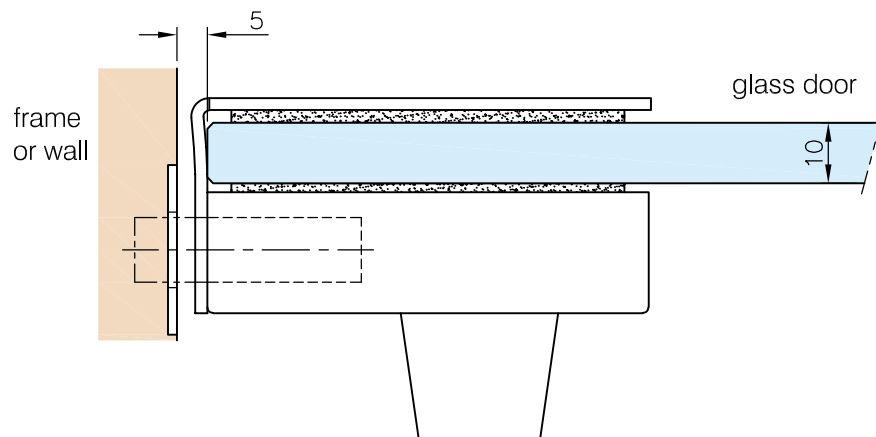

Technische Daten:  
Glastürschloss - GWEN

Datasheet:  
Glass door lock - GWEN

Art. 77455017000-12

Ausführung:  
Options:

DIN links/left  
+  
DIN rechts/right

für:/for:  
Profilzylinder  
Profile cylinder

Material: V2A  
Material: Stainless steel AISI 304

Gewicht: / Weight: 0,720 kg

Oberflächen: Edelstahl-Design  
Finish: Stainless steel design

Art. 77455017000-12

**Montage:**  
**Assembly:**

**G-FITTINGS GmbH**

 Marie-Curie-Straße 16-18  
 46446 Emmerich am Rhein  
 T +49 (0)2822 962 0  
 F +49 (0)2822 962 221  
 E sales@g-fittings.com

Art. 77455017000-12

Öffnungsrichtung - Variationen "Schlüssel innen / außen":  
 Opening direction - variations "key inside / outside":