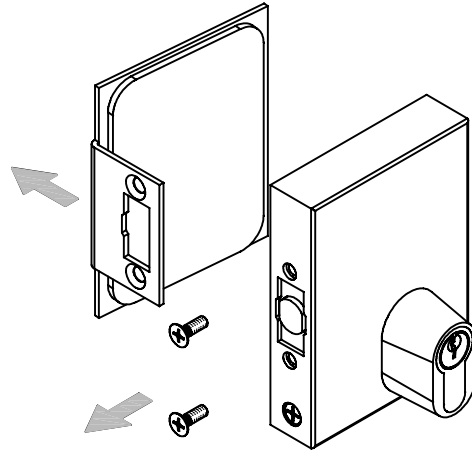

Technische Daten:  
Glastürschloss - GWEN

Datasheet:  
Glass door lock - GWEN

Art. 77455017000-12

Ausführung:  
Options:

DIN links/left  
+  
DIN rechts/right

für:/for:  
Profilzylinder  
Profile cylinder

Material: V2A  
Material: Stainless steel AISI 304

Gewicht: / Weight: 0,720 kg

Oberflächen: Edelstahl-Design  
Finish: Stainless steel design

Art. 77455017000-12

**Montage:**  
**Assembly:**

**G-FITTINGS GmbH**

 Marie-Curie-Straße 16-18  
 46446 Emmerich am Rhein  
 T +49 (0)2822 962 0  
 F +49 (0)2822 962 221  
 E sales@g-fittings.com

Art. 77455017000-12

Öffnungsrichtung - Variationen "Schlüssel innen / außen":  
 Opening direction - variations "key inside / outside":