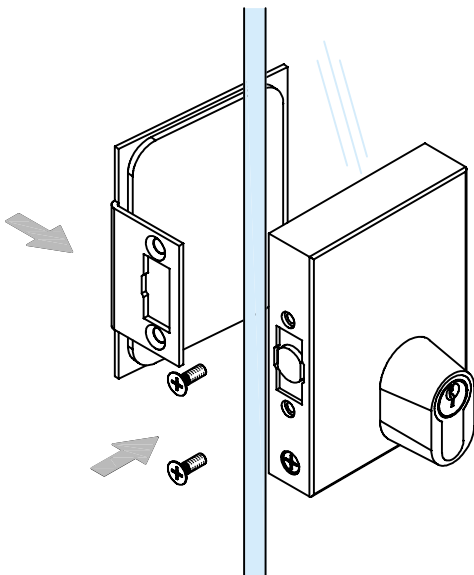

Technische Daten:  
Glastürschloss - GWEN

Datasheet:  
Glass door lock - GWEN

Art. 77455017000-12

Ausführung:  
Options:

DIN links/left  
+  
DIN rechts/right

für:/for:  
Profilzylinder  
Profile cylinder

Material: V2A  
Material: Stainless steel AISI 304

Gewicht: / Weight: 0,720 kg

Oberflächen: Edelstahl-Design  
Finish: Stainless steel design

Art. 77455017000-12

**Montage:**  
**Assembly:**

**G-FITTINGS GmbH**

 Marie-Curie-Straße 16-18  
 46446 Emmerich am Rhein  
 T +49 (0)2822 962 0  
 F +49 (0)2822 962 221  
 E sales@g-fittings.com

Art. 77455017000-12

Öffnungsrichtung - Variationen "Schlüssel innen / außen":  
 Opening direction - variations "key inside / outside":