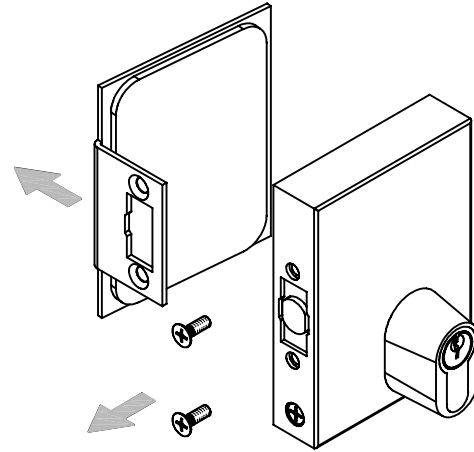

Technische Daten:  
Glastürschloss - GWEN

Datasheet:  
Glass door lock - GWEN

Art. 77455017000-12

**Ausführung:**  
Options:

DIN links/left  
+  
DIN rechts/right

für:/for:  
Profilzylinder  
Profile cylinder

**Material:** V2A  
**Material:** Stainless steel AISI 304

**Gewicht: / Weight:** 0,720 kg

**Oberflächen:** Edelstahl-Design  
**Finish:** Stainless steel design

- 1) first turn
- 2) second turn

**Montage:**  
**Assembly:**