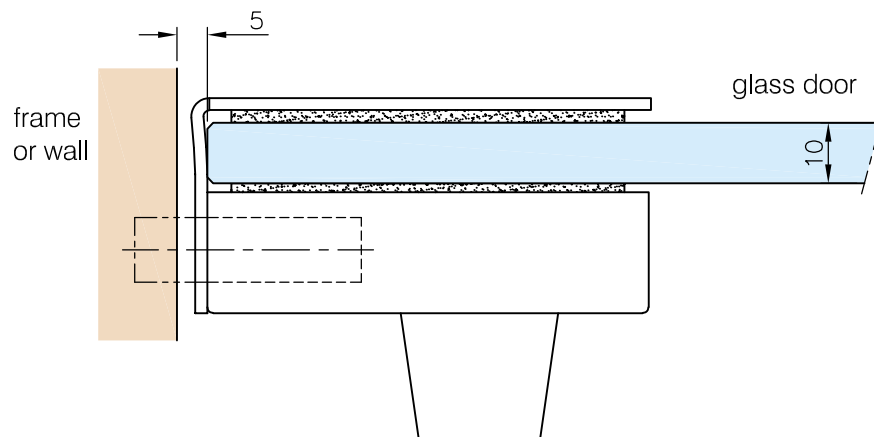

Technische Daten:  
Glastürschloss - GWEN

Datasheet:  
Glass door lock - GWEN

Art. 77455017000-12

**Ausführung:**  
Options:

DIN links/left  
+  
DIN rechts/right

für:/for:  
Profilzylinder  
Profile cylinder

**Material:** V2A  
**Material:** Stainless steel AISI 304

**Gewicht: / Weight:** 0,720 kg

**Oberflächen:** Edelstahl-Design  
**Finish:** Stainless steel design

- 1) first turn
- 2) second turn

**Montage:**  
**Assembly:**