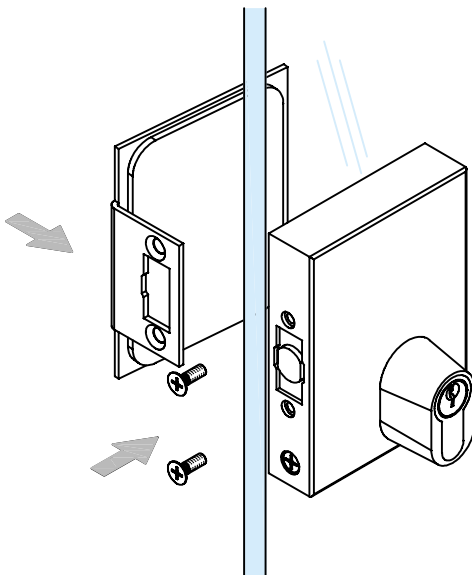

Technische Daten:  
Glastürschloss - GWEN

Datasheet:  
Glass door lock - GWEN

Art. 77455017000-12

**Ausführung:**  
Options:

DIN links/left  
+  
DIN rechts/right

für:/for:  
Profilzylinder  
Profile cylinder

**Material:** V2A  
**Material:** Stainless steel AISI 304

**Gewicht: / Weight:** 0,720 kg

**Oberflächen:** Edelstahl-Design  
**Finish:** Stainless steel design

- 1) first turn
- 2) second turn

**Montage:**  
**Assembly:**