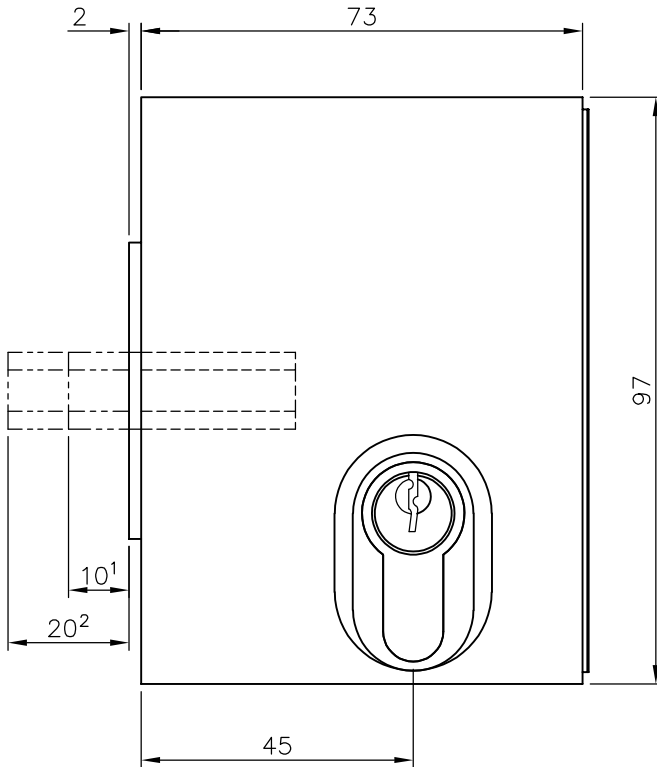

Technische Daten:  
Glastürschloss - GWEN

Datasheet:  
Glass door lock - GWEN

Art. 77455017000-12

**Ausführung:**  
Options:

DIN links/left  
+  
DIN rechts/right

für:/for:  
Profilzylinder  
Profile cylinder

**Material:** V2A  
**Material:** Stainless steel AISI 304

**Gewicht: / Weight:** 0,720 kg

**Oberflächen:** Edelstahl-Design  
**Finish:** Stainless steel design

- 1) first turn
- 2) second turn

**Montage:**  
**Assembly:**