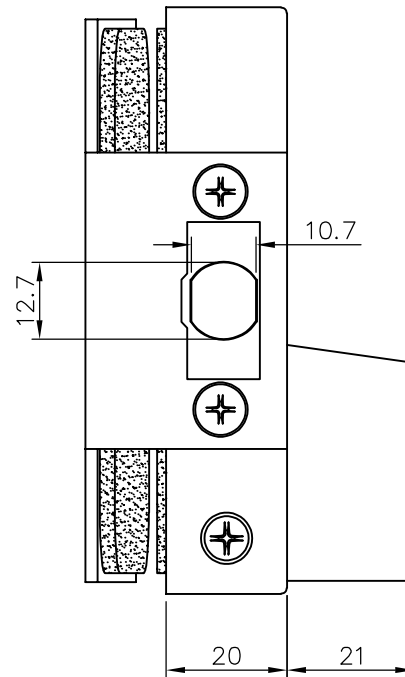

Technische Daten:  
Glastürschloss - GWEN

Datasheet:  
Glass door lock - GWEN

Art. 77455017000-12

**Ausführung:**  
Options:

DIN links/left  
+  
DIN rechts/right

für:/for:  
Profilzylinder  
Profile cylinder

**Material:** V2A  
**Material:** Stainless steel AISI 304

**Gewicht: / Weight:** 0,720 kg

**Oberflächen:** Edelstahl-Design  
**Finish:** Stainless steel design

- 1) first turn
- 2) second turn

**Montage:**  
**Assembly:**