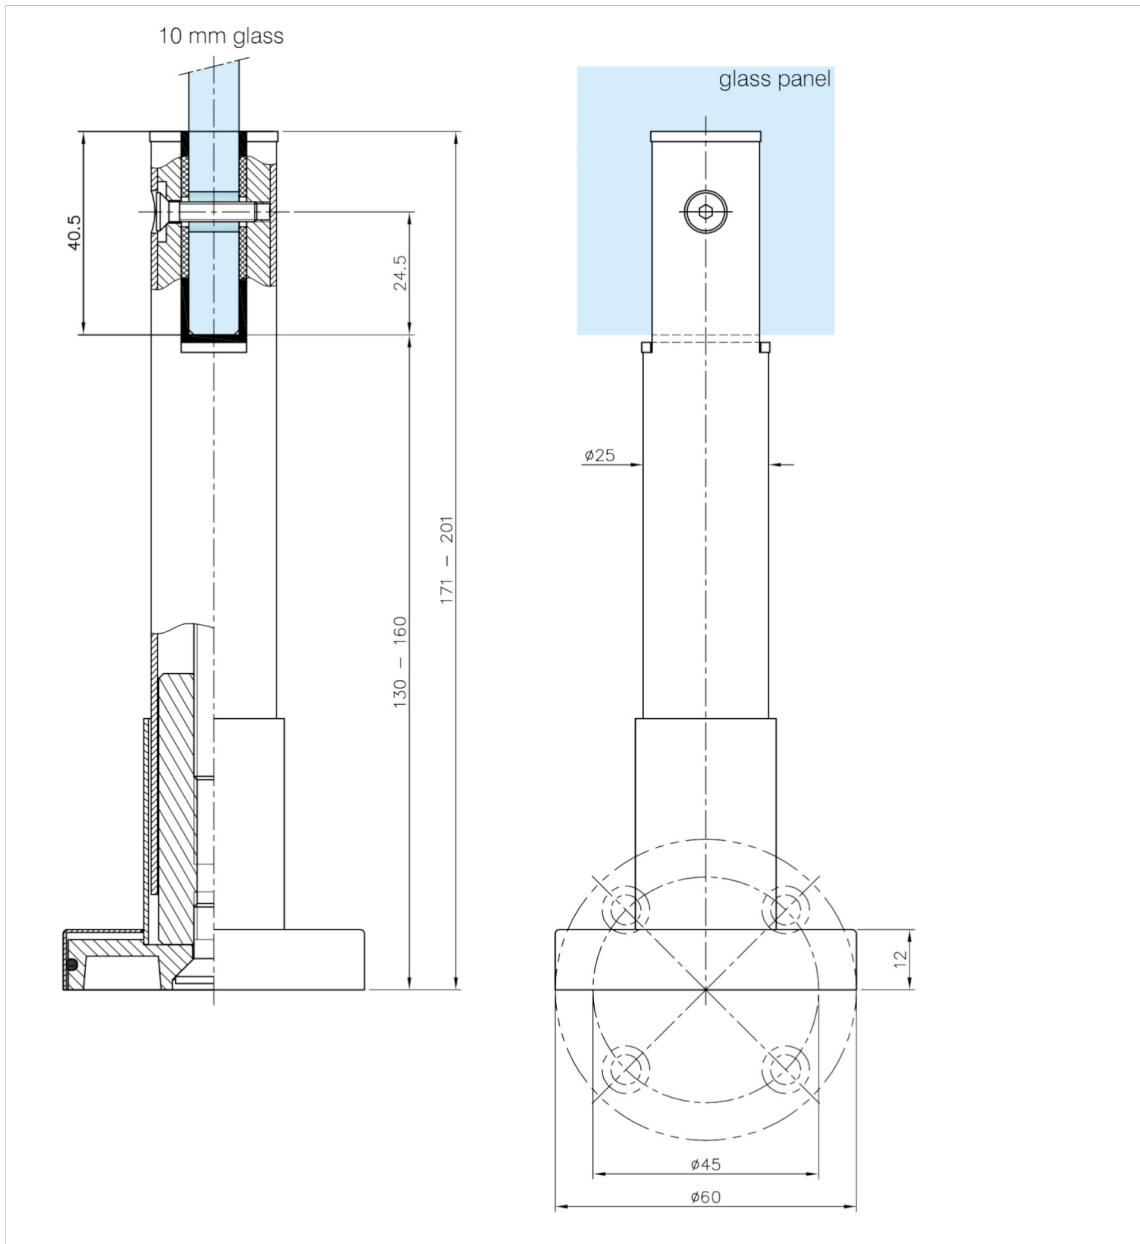

Technische Daten:  
Winkelverbinder 180° - ERATO

Datasheet:  
Corner clamp 180° - ERATO

Art. 7740550602512

Ausführung:  
Options:

Material: V2A  
Material: Stainless steel AISI 304

Gewicht: / Weight: 0,42 kg

Oberflächen: Edelstahl-Design  
Finish: Stainless steel design

Glasausschnitt:  
Glass cut out:

Montage:  
Assembly: