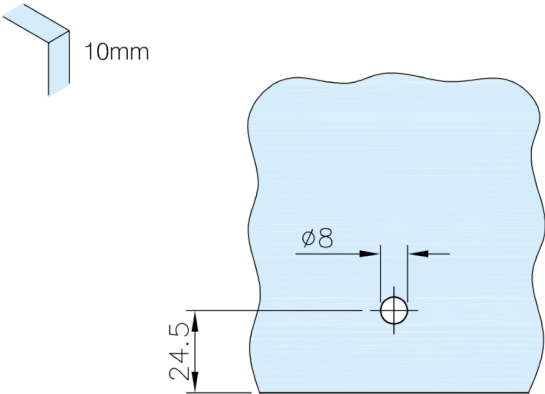

Technische Daten:  
Winkelverbinder 180° - ERATO

Datasheet:  
Corner clamp 180° - ERATO

Art. 7740550602512

Ausführung:  
Options:

Material: V2A  
Material: Stainless steel AISI 304

Gewicht: / Weight: 0,42 kg

Oberflächen: Edelstahl-Design  
Finish: Stainless steel design

Glasausschnitt:  
Glass cut out:

Montage:  
Assembly: