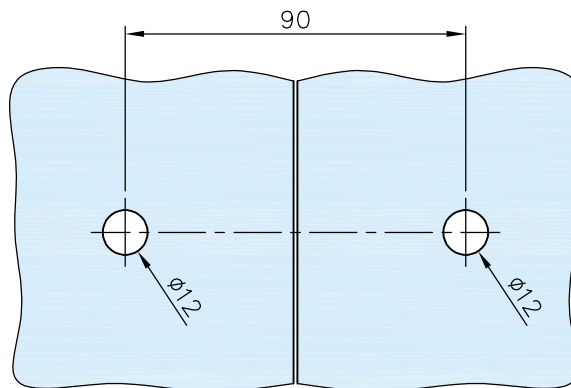

Glasbearbeitung:
Glass preparation: