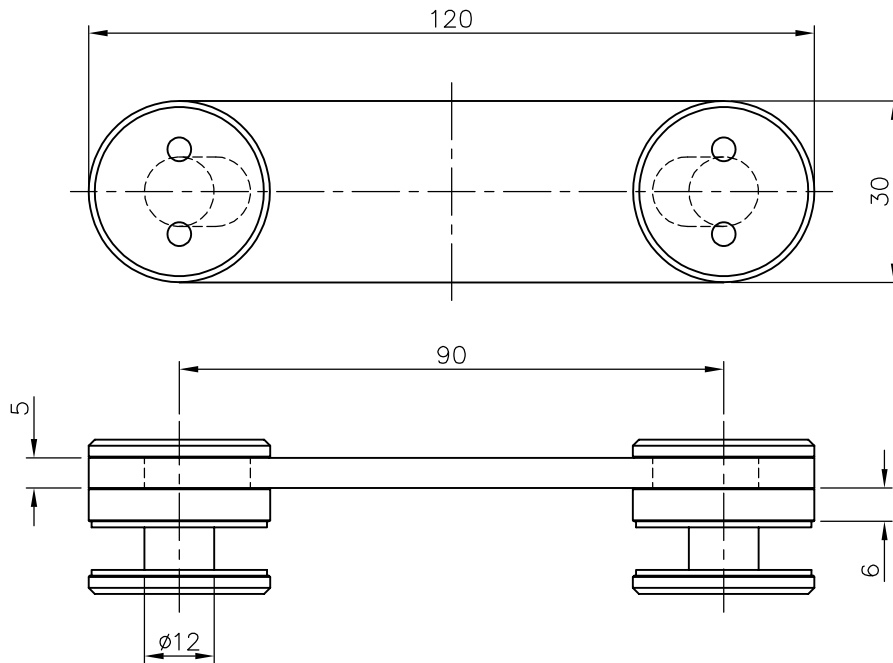

Technische Daten:  
2 Punkt Glasverbinder - BERDINE

Datasheet:  
2-Point Glass Connector - BERDINE

Art. 77400201180-12

Ausführung:  
Options:

Material: V2A  
Material: Stainless steel AISI 304

Gewicht: / Weight: 0,280 kg

Oberflächen:  
Finish: Edelstahl-Design  
Stainless steel design

Glasbearbeitung:  
Glass preparation:

G-FITTINGS GmbH

Marie-Curie-Straße 16-18  
46446 Emmerich am Rhein  
T +49 (0)2822 962 0  
F +49 (0)2822 962 221  
E sales@g-fittings.com