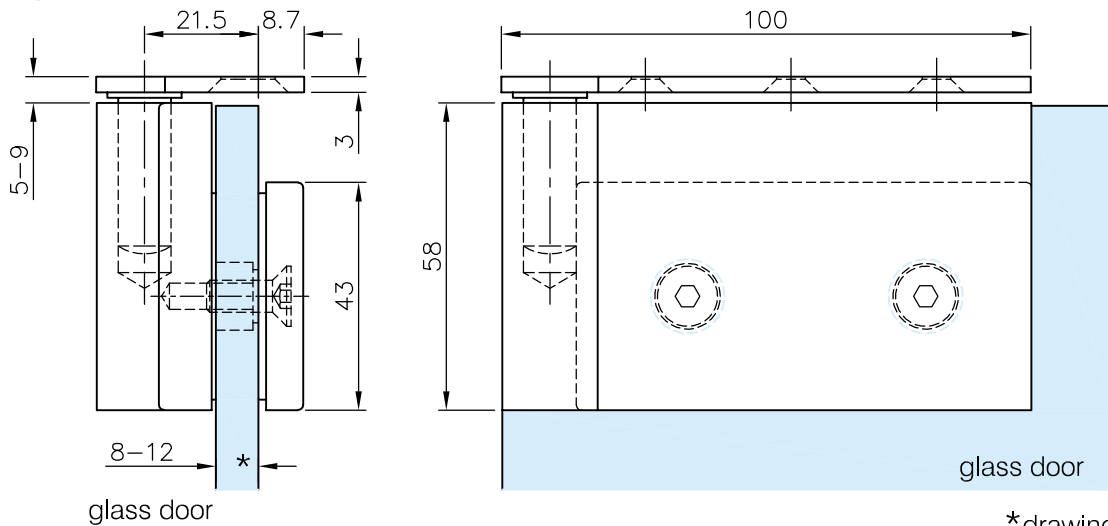

Technische Daten:
Glastürscharnier - GILDA (Set)

Datasheet:
Glass door hinge - GILDA (set)

Art. 77452320000-19
Art. 77452320000-26
Art. 77452320000-46

Ausführung: Options:	8 mm - 12mm	900 mm max.	70 kg max.	DIN links/left
	Material: Material:	Aluminium / V2A aluminum / AISI 304		Gewicht: / Weight: 0,900 kg
Oberflächen: Finish:	Edelstahl-Design Stainless steel design	Anthrazit-Design Anthracite design	Silber matt eloxiert silver matt anodized	

Oberes-/Decken Scharnier:
Top-/ Ceiling hinge:

*drawing shows
8mm glass

Art. 77452320000-19
 Art. 77452320000-26
 Art. 77452320000-46

Unteres-/Boden Scharnier:
 Bottom-/ Floor hinge:

*drawing shows 8mm glass