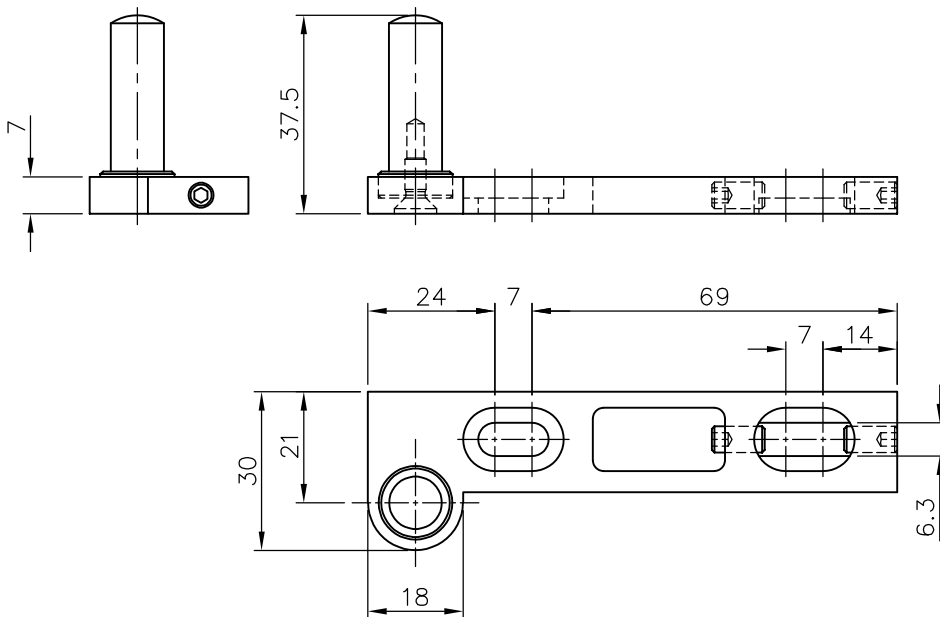

Technische Daten:
Glastürscharnier - GILDA (Set)

Datasheet:
Glass door hinge - GILDA (set)

Art. 77452320000-19
Art. 77452320000-26
Art. 77452320000-46

Ausführung: Options:	8 mm - 12mm	900 mm max.	70 kg max.	DIN links/left
	Material: Material:	Aluminium / V2A aluminum / AISI 304		Gewicht: / Weight: 0,900 kg
Oberflächen: Finish:	Edelstahl-Design Stainless steel design	Anthrazit-Design Anthracite design	Silber matt eloxiert silver matt anodized	

Oberes-/Decken Scharnier:
Top-/ Ceiling hinge:

*drawing shows
8mm glass

Art. 77452320000-19
 Art. 77452320000-26
 Art. 77452320000-46

Unteres-/Boden Scharnier:
 Bottom-/ Floor hinge:

*drawing shows 8mm glass