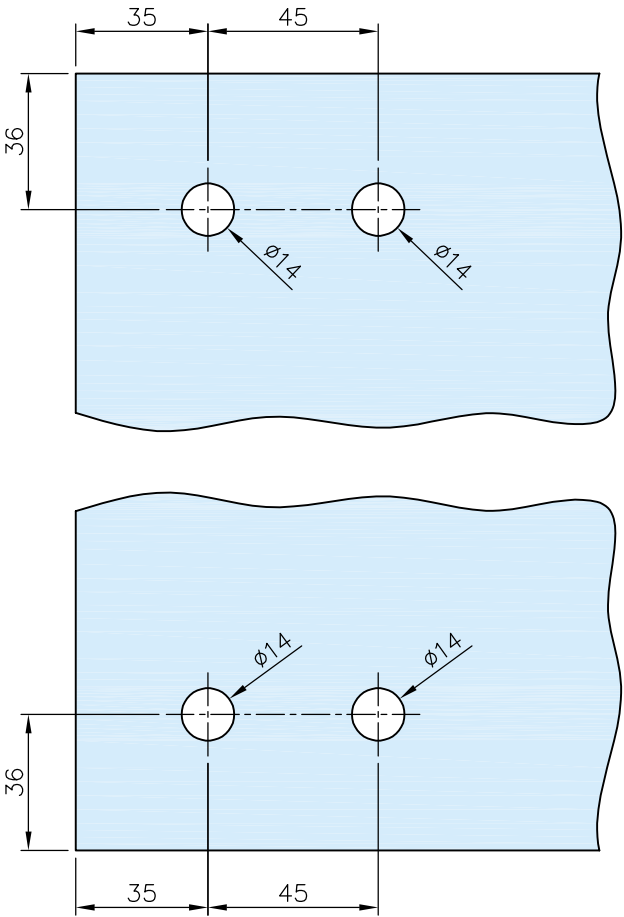

Art. 77452320000-19
Art. 77452320000-26
Art. 77452320000-46

Glasbearbeitung:
Glass preparation:

G-FITTINGS GmbH
Marie-Curie-Straße 16-18
46446 Emmerich am Rhein
T +49 (0)2822 962 0
F +49 (0)2822 962 221
E sales@g-fittings.com