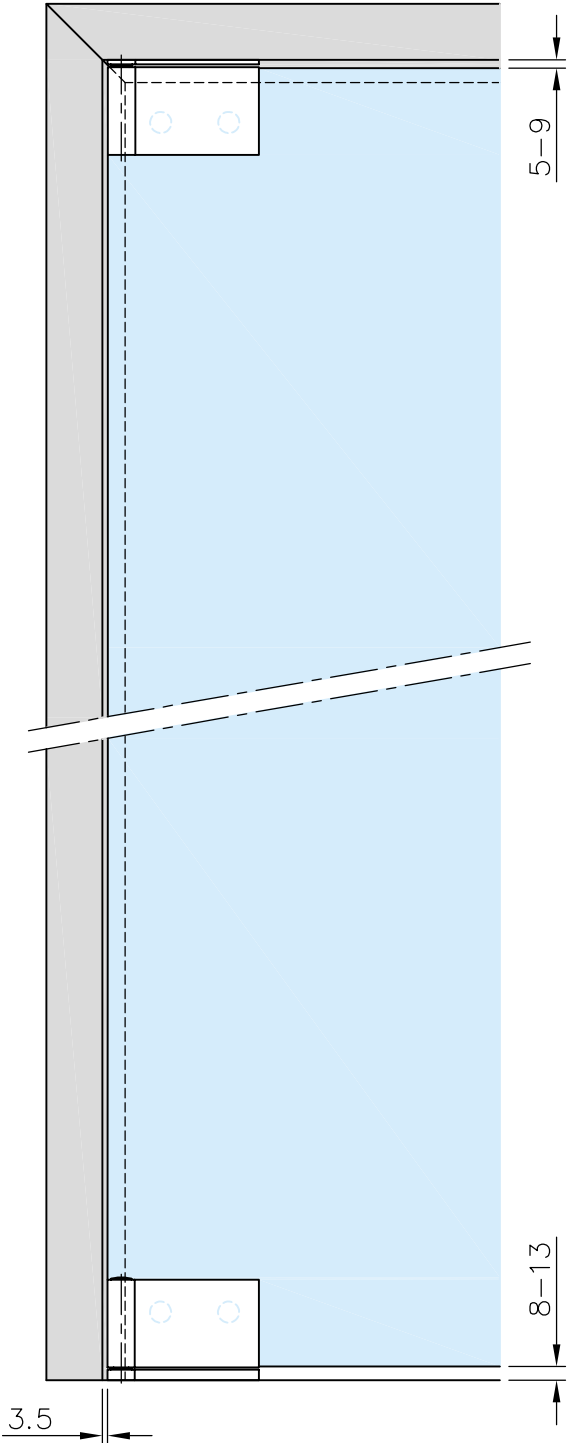

Art. 77452320000-19
Art. 77452320000-26
Art. 77452320000-46

Glasbearbeitung:
Glass preparation:

G-FITTINGS GmbH
Marie-Curie-Straße 16-18
46446 Emmerich am Rhein
T +49 (0)2822 962 0
F +49 (0)2822 962 221
E sales@g-fittings.com