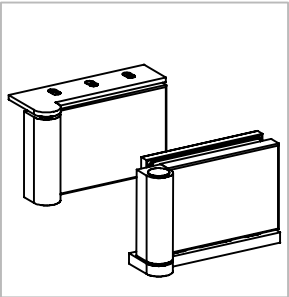

Technische Daten:
Glastürscharnier - GILDA (Set)

Datasheet:
Glass door hinge - GILDA (set)

Art. 77452320000-19
Art. 77452320000-26
Art. 77452320000-46

Ausführung: Options:	8 mm - 12mm	900 mm max.	70 kg max.	DIN links/left
	Material: Material:	Aluminium / V2A aluminum / AISI 304		Gewicht: / Weight: 0,900 kg
Oberflächen: Finish:	Edelstahl-Design Stainless steel design	Anthrazit-Design Anthracite design	Silber matt eloxiert silver matt anodized	

Oberes-/Decken Scharnier:
Top-/ Ceiling hinge:

*drawing shows
8mm glass

Art. 77452320000-19
 Art. 77452320000-26
 Art. 77452320000-46

Unteres-/Boden Scharnier:
 Bottom-/ Floor hinge:

*drawing shows 8mm glass