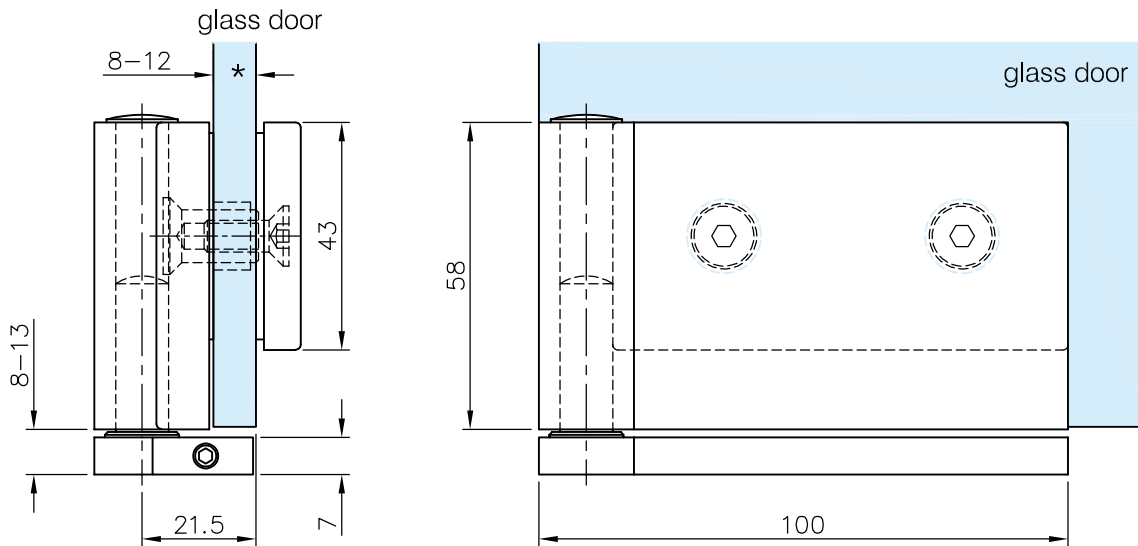

Technische Daten:
Glastürscharnier - GILDA (Set)

Datasheet:
Glass door hinge - GILDA (set)

Art. 77452320000-19
Art. 77452320000-26
Art. 77452320000-46

Ausführung: Options:	8 mm - 12mm	900 mm max.	70 kg max.	DIN links/left
	Material: Material:	Aluminium / V2A aluminum / AISI 304		Gewicht: / Weight: 0,900 kg
Oberflächen: Finish:	Edelstahl-Design Stainless steel design	Anthrazit-Design Anthracite design	Silber matt eloxiert silver matt anodized	

Oberes-/Decken Scharnier:
Top-/ Ceiling hinge:

*drawing shows
8mm glass

Art. 77452320000-19
 Art. 77452320000-26
 Art. 77452320000-46

Unteres-/Boden Scharnier:
 Bottom-/ Floor hinge:

*drawing shows 8mm glass