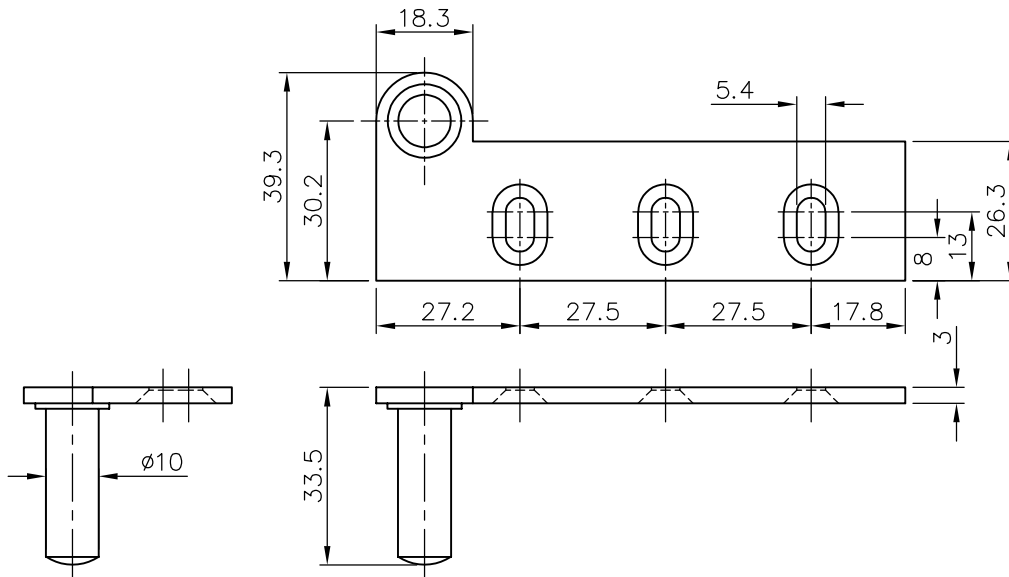

Technische Daten:
Glastürscharnier - GILDA (Set)

Datasheet:
Glass door hinge - GILDA (set)

Art. 77452320000-19
Art. 77452320000-26
Art. 77452320000-46

Ausführung: Options:	8 mm - 12mm	900 mm max.	70 kg max.	DIN links/left
	Material: Material:	Aluminium / V2A aluminum / AISI 304		Gewicht: / Weight: 0,900 kg
Oberflächen: Finish:	Edelstahl-Design Stainless steel design	Anthrazit-Design Anthracite design	Silber matt eloxiert silver matt anodized	

Oberes-/Decken Scharnier:
Top-/ Ceiling hinge:

*drawing shows
8mm glass

Art. 77452320000-19
 Art. 77452320000-26
 Art. 77452320000-46

Unteres-/Boden Scharnier:
 Bottom-/ Floor hinge:

*drawing shows 8mm glass