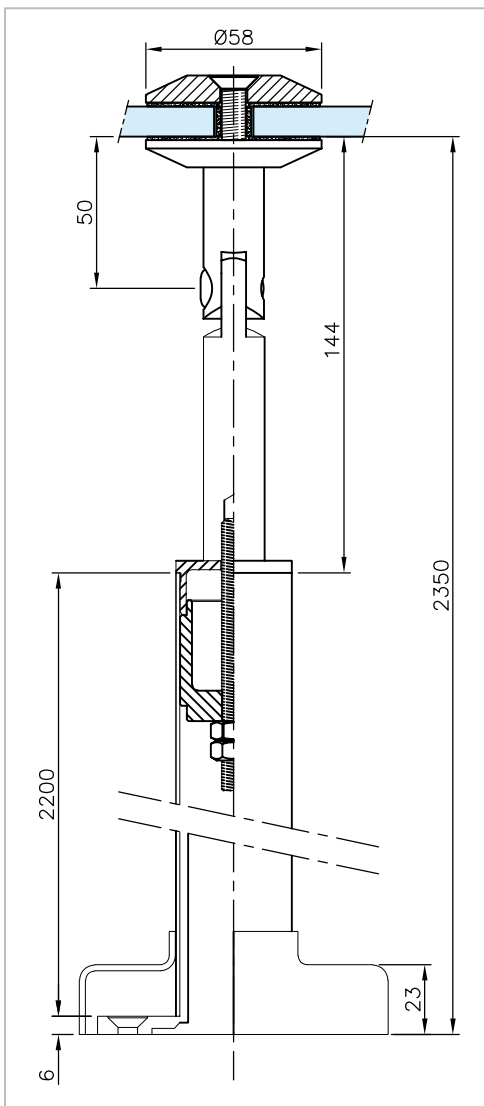

Technische Daten:
Glasvordach mit Punkthaltern - GILLA

Datasheet:
Glass canopy with point holders - GILLA

Art. 77292012038-12

Stand 08.2021

Ausführung: 10 mm
Options: 17.52 mm

Material: V2A
Material: Stainless steel AISI 304

Gewicht: / Weight: 15,5 kg

Oberflächen: Edelstahl-Design
Finish: Stainless steel design

Glasbearbeitung:
Glass preparation: