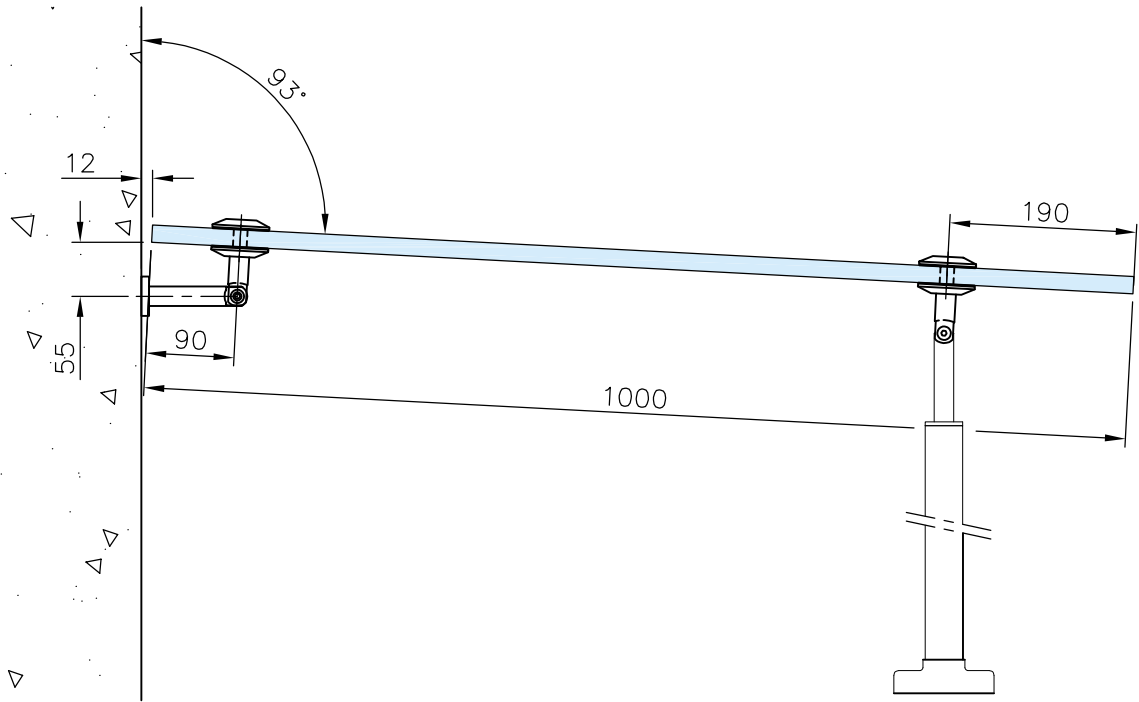

Technische Daten:
Glasvordach mit Punkthaltern - GILLA

Datasheet:
Glass canopy with point holders - GILLA

Art. 77292012038-12

Stand 08.2021

Ausführung: 10 mm
Options: 17.52 mm

Material: V2A
Material: Stainless steel AISI 304

Gewicht: / Weight: 15,5 kg

Oberflächen: Edelstahl-Design
Finish: Stainless steel design

Glasbearbeitung:
Glass preparation: