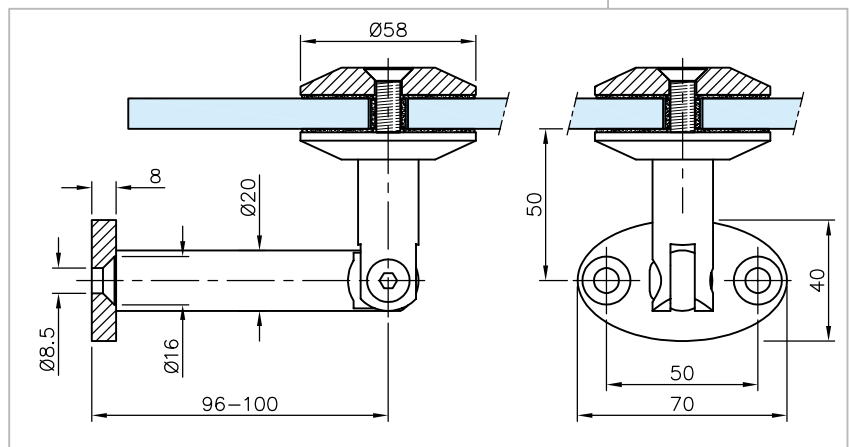

Technische Daten:
Glasvordach mit Punkthaltern - GILLA

Datasheet:
Glass canopy with point holders - GILLA

Art. 77292012038-12

Stand 08.2021

Ausführung: 10 mm
Options: 17.52 mm

Material: V2A
Material: Stainless steel AISI 304

Gewicht: / Weight: 15,5 kg

Oberflächen: Edelstahl-Design
Finish: Stainless steel design

Glasbearbeitung:
Glass preparation: