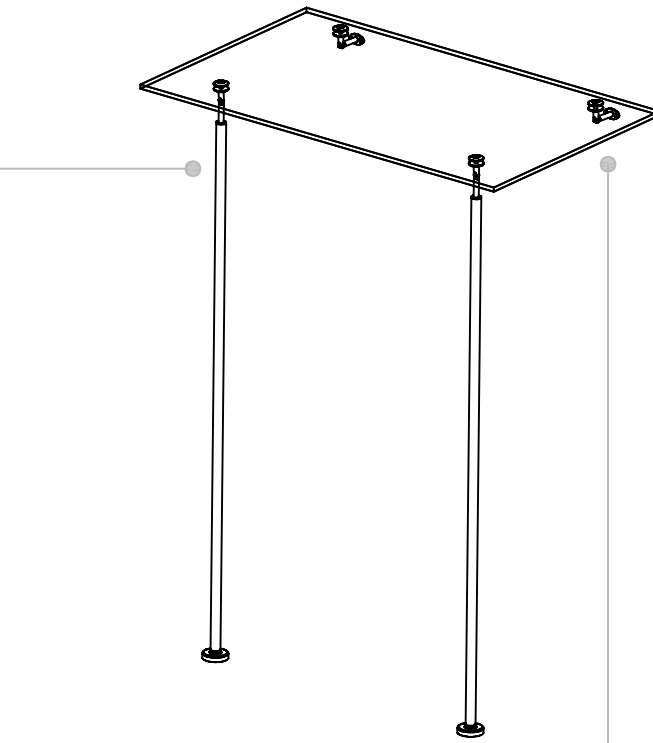

Technische Daten:
Glasvordach mit Punkthaltern - GILLA

Datasheet:
Glass canopy with point holders - GILLA

Art. 77292012038-12

Stand 08.2021

Ausführung: 10 mm
Options: 17.52 mm

Material: V2A
Material: Stainless steel AISI 304

Gewicht: / Weight: 15,5 kg

Oberflächen: Edelstahl-Design
Finish: Stainless steel design

Glasbearbeitung:
Glass preparation: