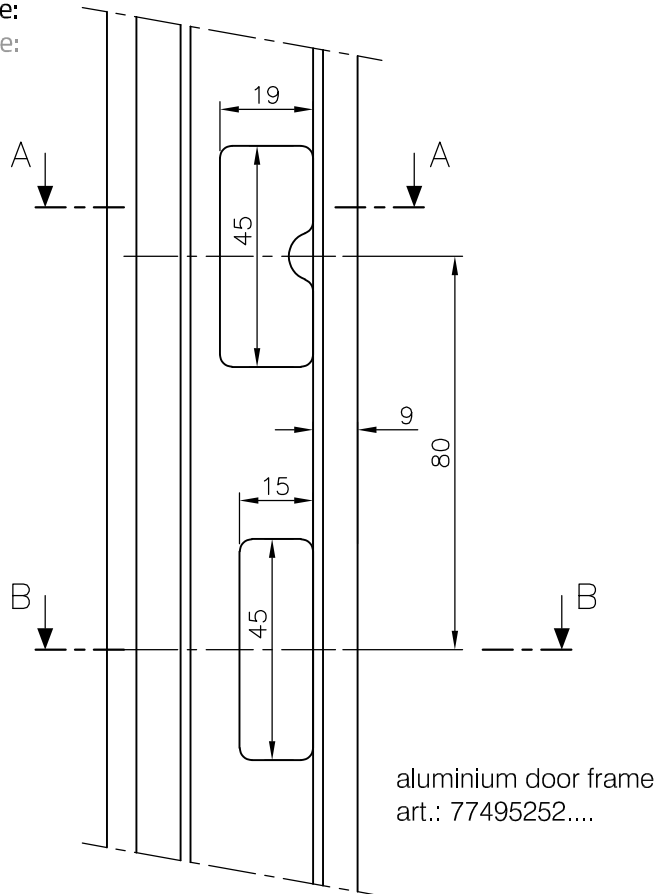

Art. 77452930001-12  
 Art. 77452930001-26

Glasbearbeitung:  
 Glass preparation:

\*Empfohlene Türdrücker Höhe  
 \*Recommended door handle height

Art. 77452930001-12  
 Art. 77452930001-26

Detail Aluminium Zarge:  
 Detail aluminium frame: