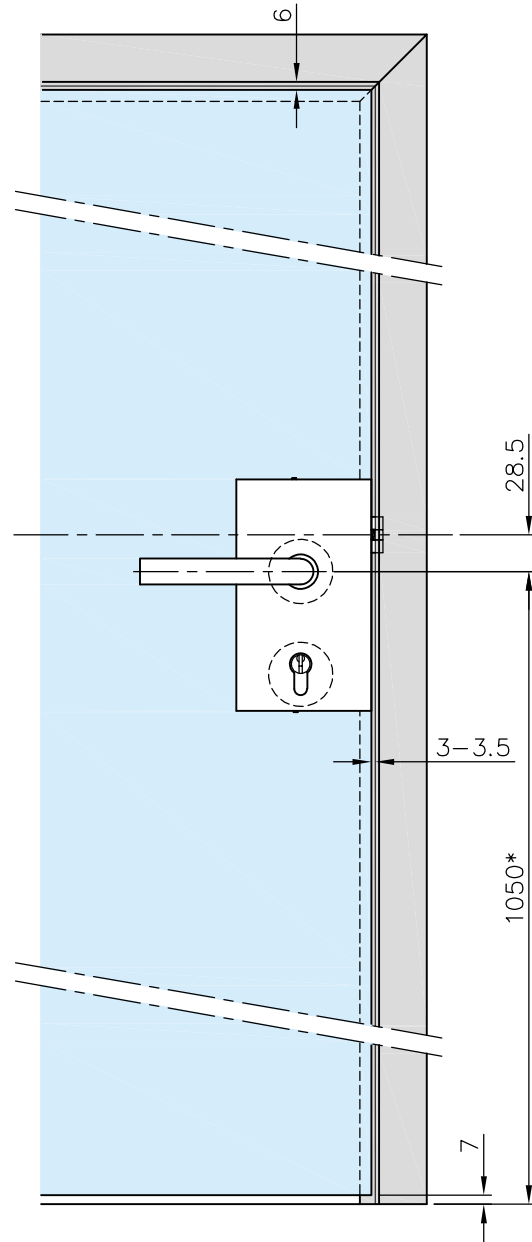

Art. 77452930001-12  
 Art. 77452930001-26

Glasbearbeitung:  
 Glass preparation:

\*Empfohlene Türdrücker Höhe  
 \*Recommended door handle height

Art. 77452930001-12  
 Art. 77452930001-26

Detail Aluminium Zarge:  
 Detail aluminium frame: