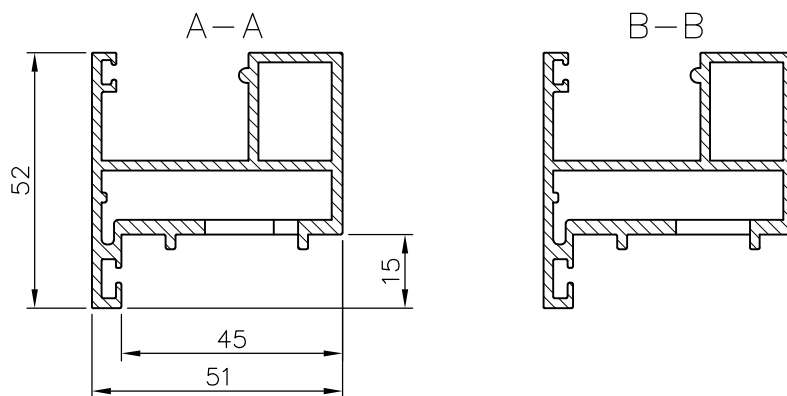

Art. 77452930001-12  
 Art. 77452930001-26

Glasbearbeitung:  
 Glass preparation:

\*Empfohlene Türdrücker Höhe  
 \*Recommended door handle height

Art. 77452930001-12  
 Art. 77452930001-26

Detail Aluminium Zarge:  
 Detail aluminium frame: