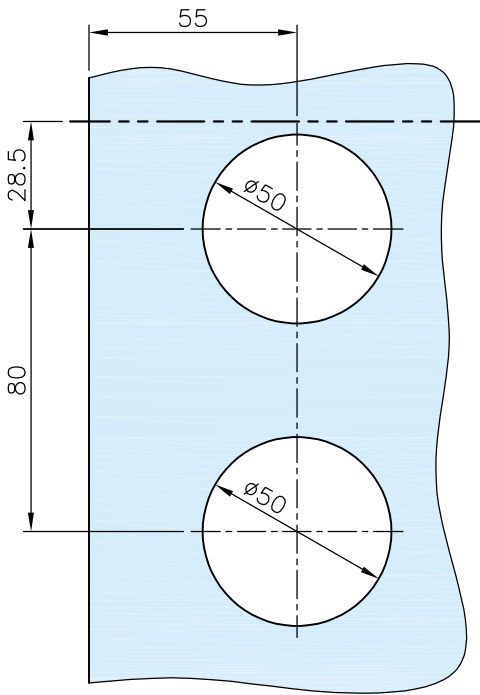

Art. 77452930001-12  
 Art. 77452930001-26

Glasbearbeitung:  
 Glass preparation:

\*Empfohlene Türdrücker Höhe  
 \*Recommended door handle height

Art. 77452930001-12  
 Art. 77452930001-26

Detail Aluminium Zarge:  
 Detail aluminium frame: